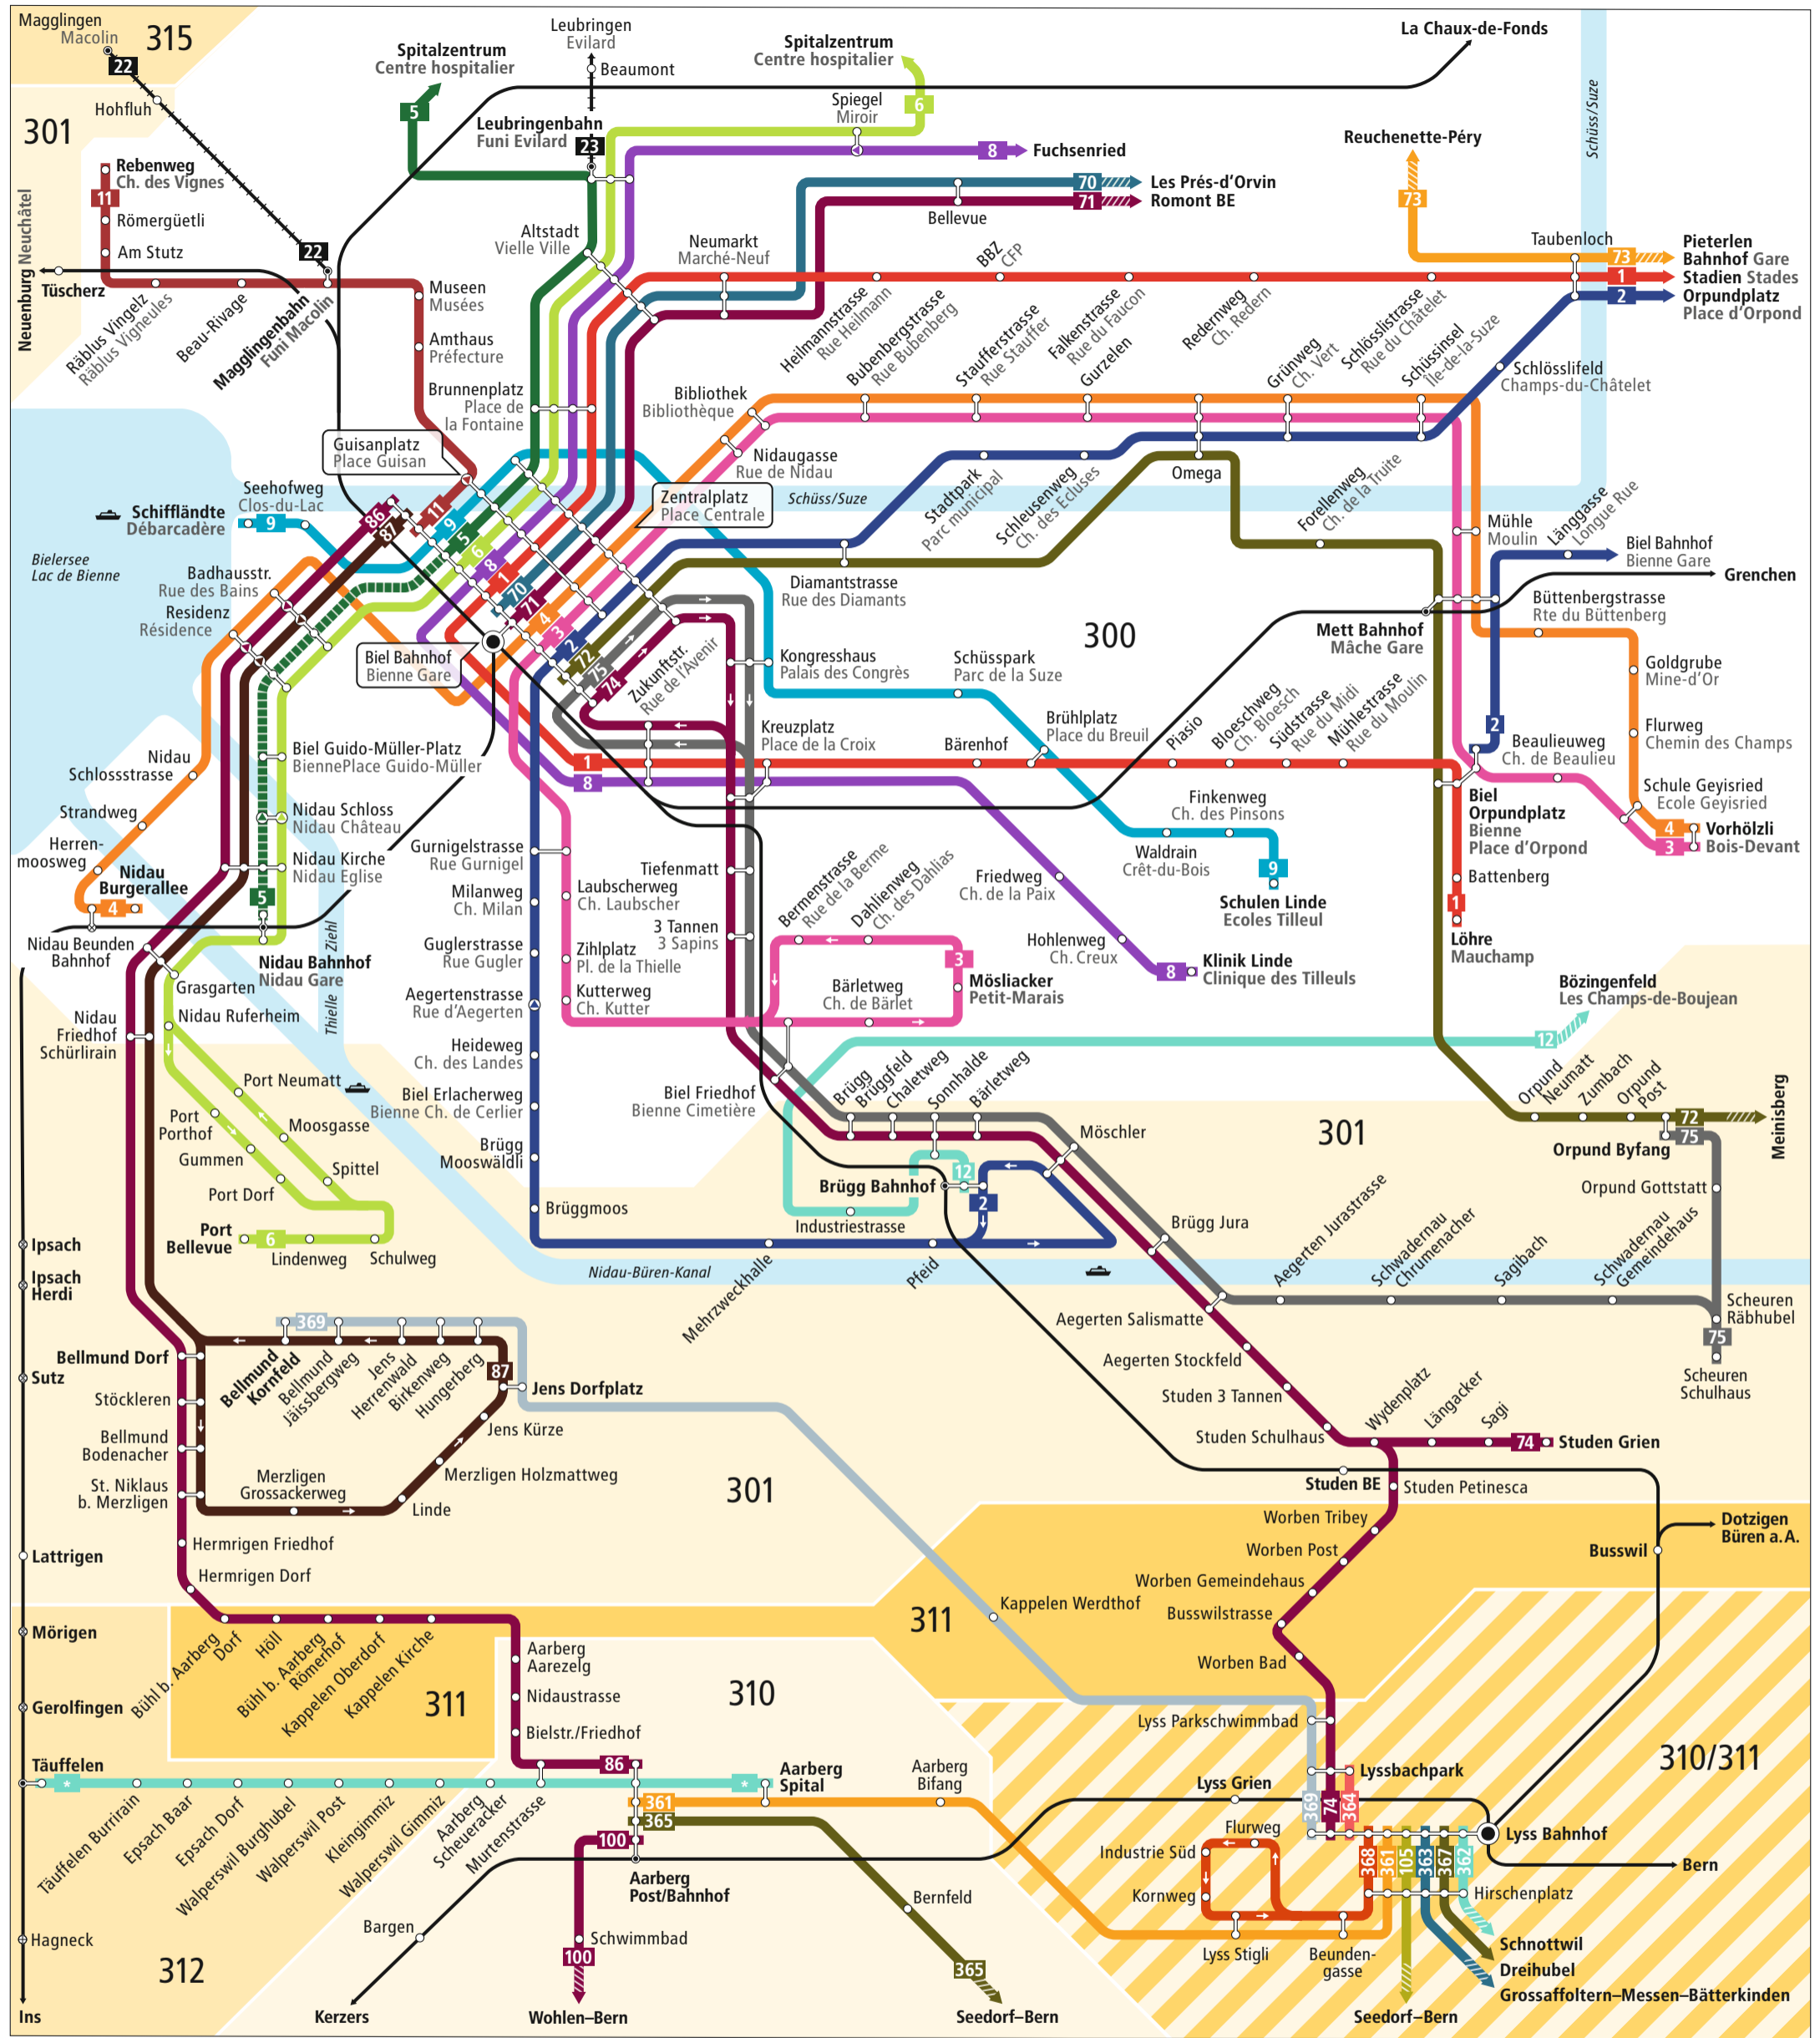

Linienetz Biel und Umgebung Plan du réseau Bienne et environs

Zeichenerklärung/Légende

- 100** Tarifzone / Zone tarifaire
- Überschneidung von zwei Tarifzonen / Chevauchement de deux zones tarifaires
- Bus fährt in angegebener Richtung / Bus circule dans la direction indiquée
- Bus hält nur in angegebener Richtung / Bus s'arrête seulement dans la direction indiquée
- Zeitweise verkehrende Buslinie / Ligne de bus avec horaire temporaire
- Richtungsanzeige. Linienende liegt ausserhalb des Plans. / Indication de direction: le terminus de la ligne se situe en-dehors du plan.

Zeichenerklärung/Légende

- Seilbahn / Funiculaire
- Bahnstrecke / Chemin de fer
- Halt auf Verlangen / Arrêt sur demande
- Weitere Busangebote. Libero gilt nur für Abonnente. / Offres de bus supplémentaires. Libero valable seulement pour abonnés.

Linienetz Biel und Umgebung

Kundeninformationen / Information clientèle

PostAuto AG, Gebiet Mitte
 Engehaldenstrasse 39
 3030 Bern
 Telefon 0848 100 222
 www.postauto.ch/bern
 kundenberatung@postauto.ch