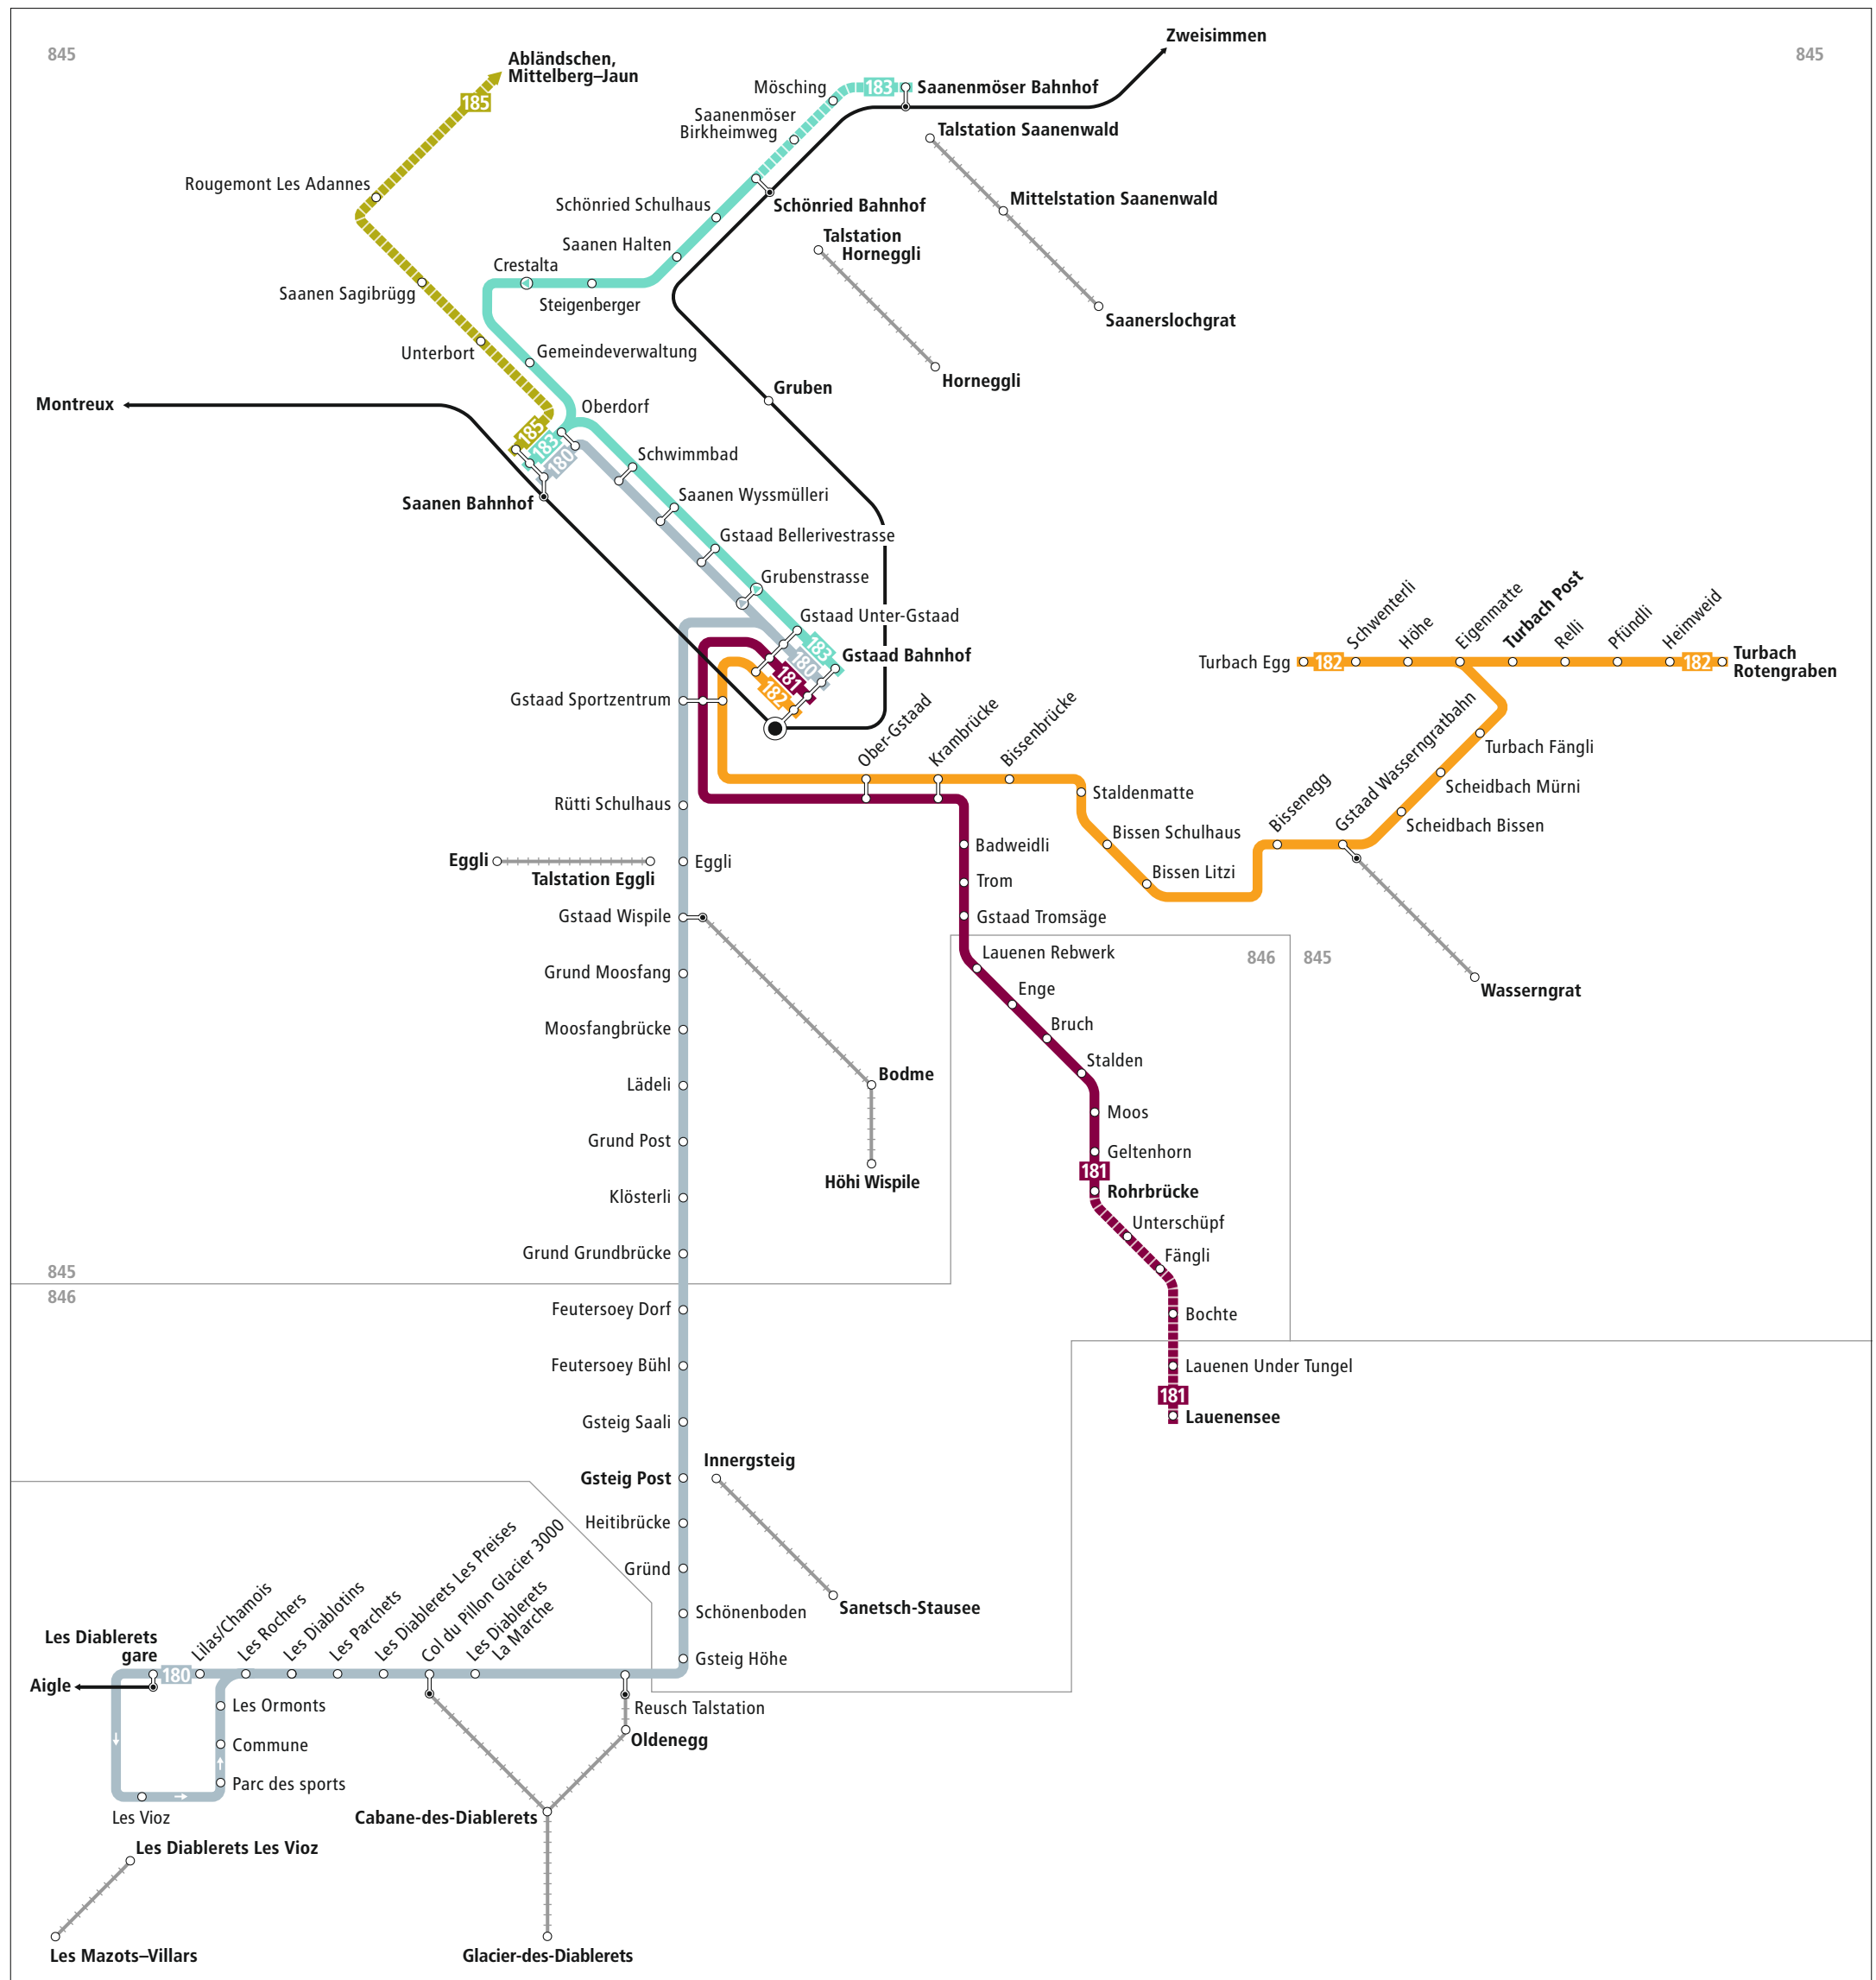

Linienetz Gstaad–Saanen

Zeichenerklärung

845	Zone LIBERO-Abo
	regelmässig verkehrende Buslinie
	zeitweise verkehrende Buslinie
	LIBERO nicht gültig
	Bus hält nur in angegebener Richtung
	Bahnstrecke
	Luftseilbahn (LIBERO nicht gültig)

Kundeninformationen

PostAuto AG
 Gebiet Mitte
 Engehaldenstrasse 39
 3030 Bern

Telefon 0848 100 222
www.postauto.ch/bern
kundenberatung@postauto.ch