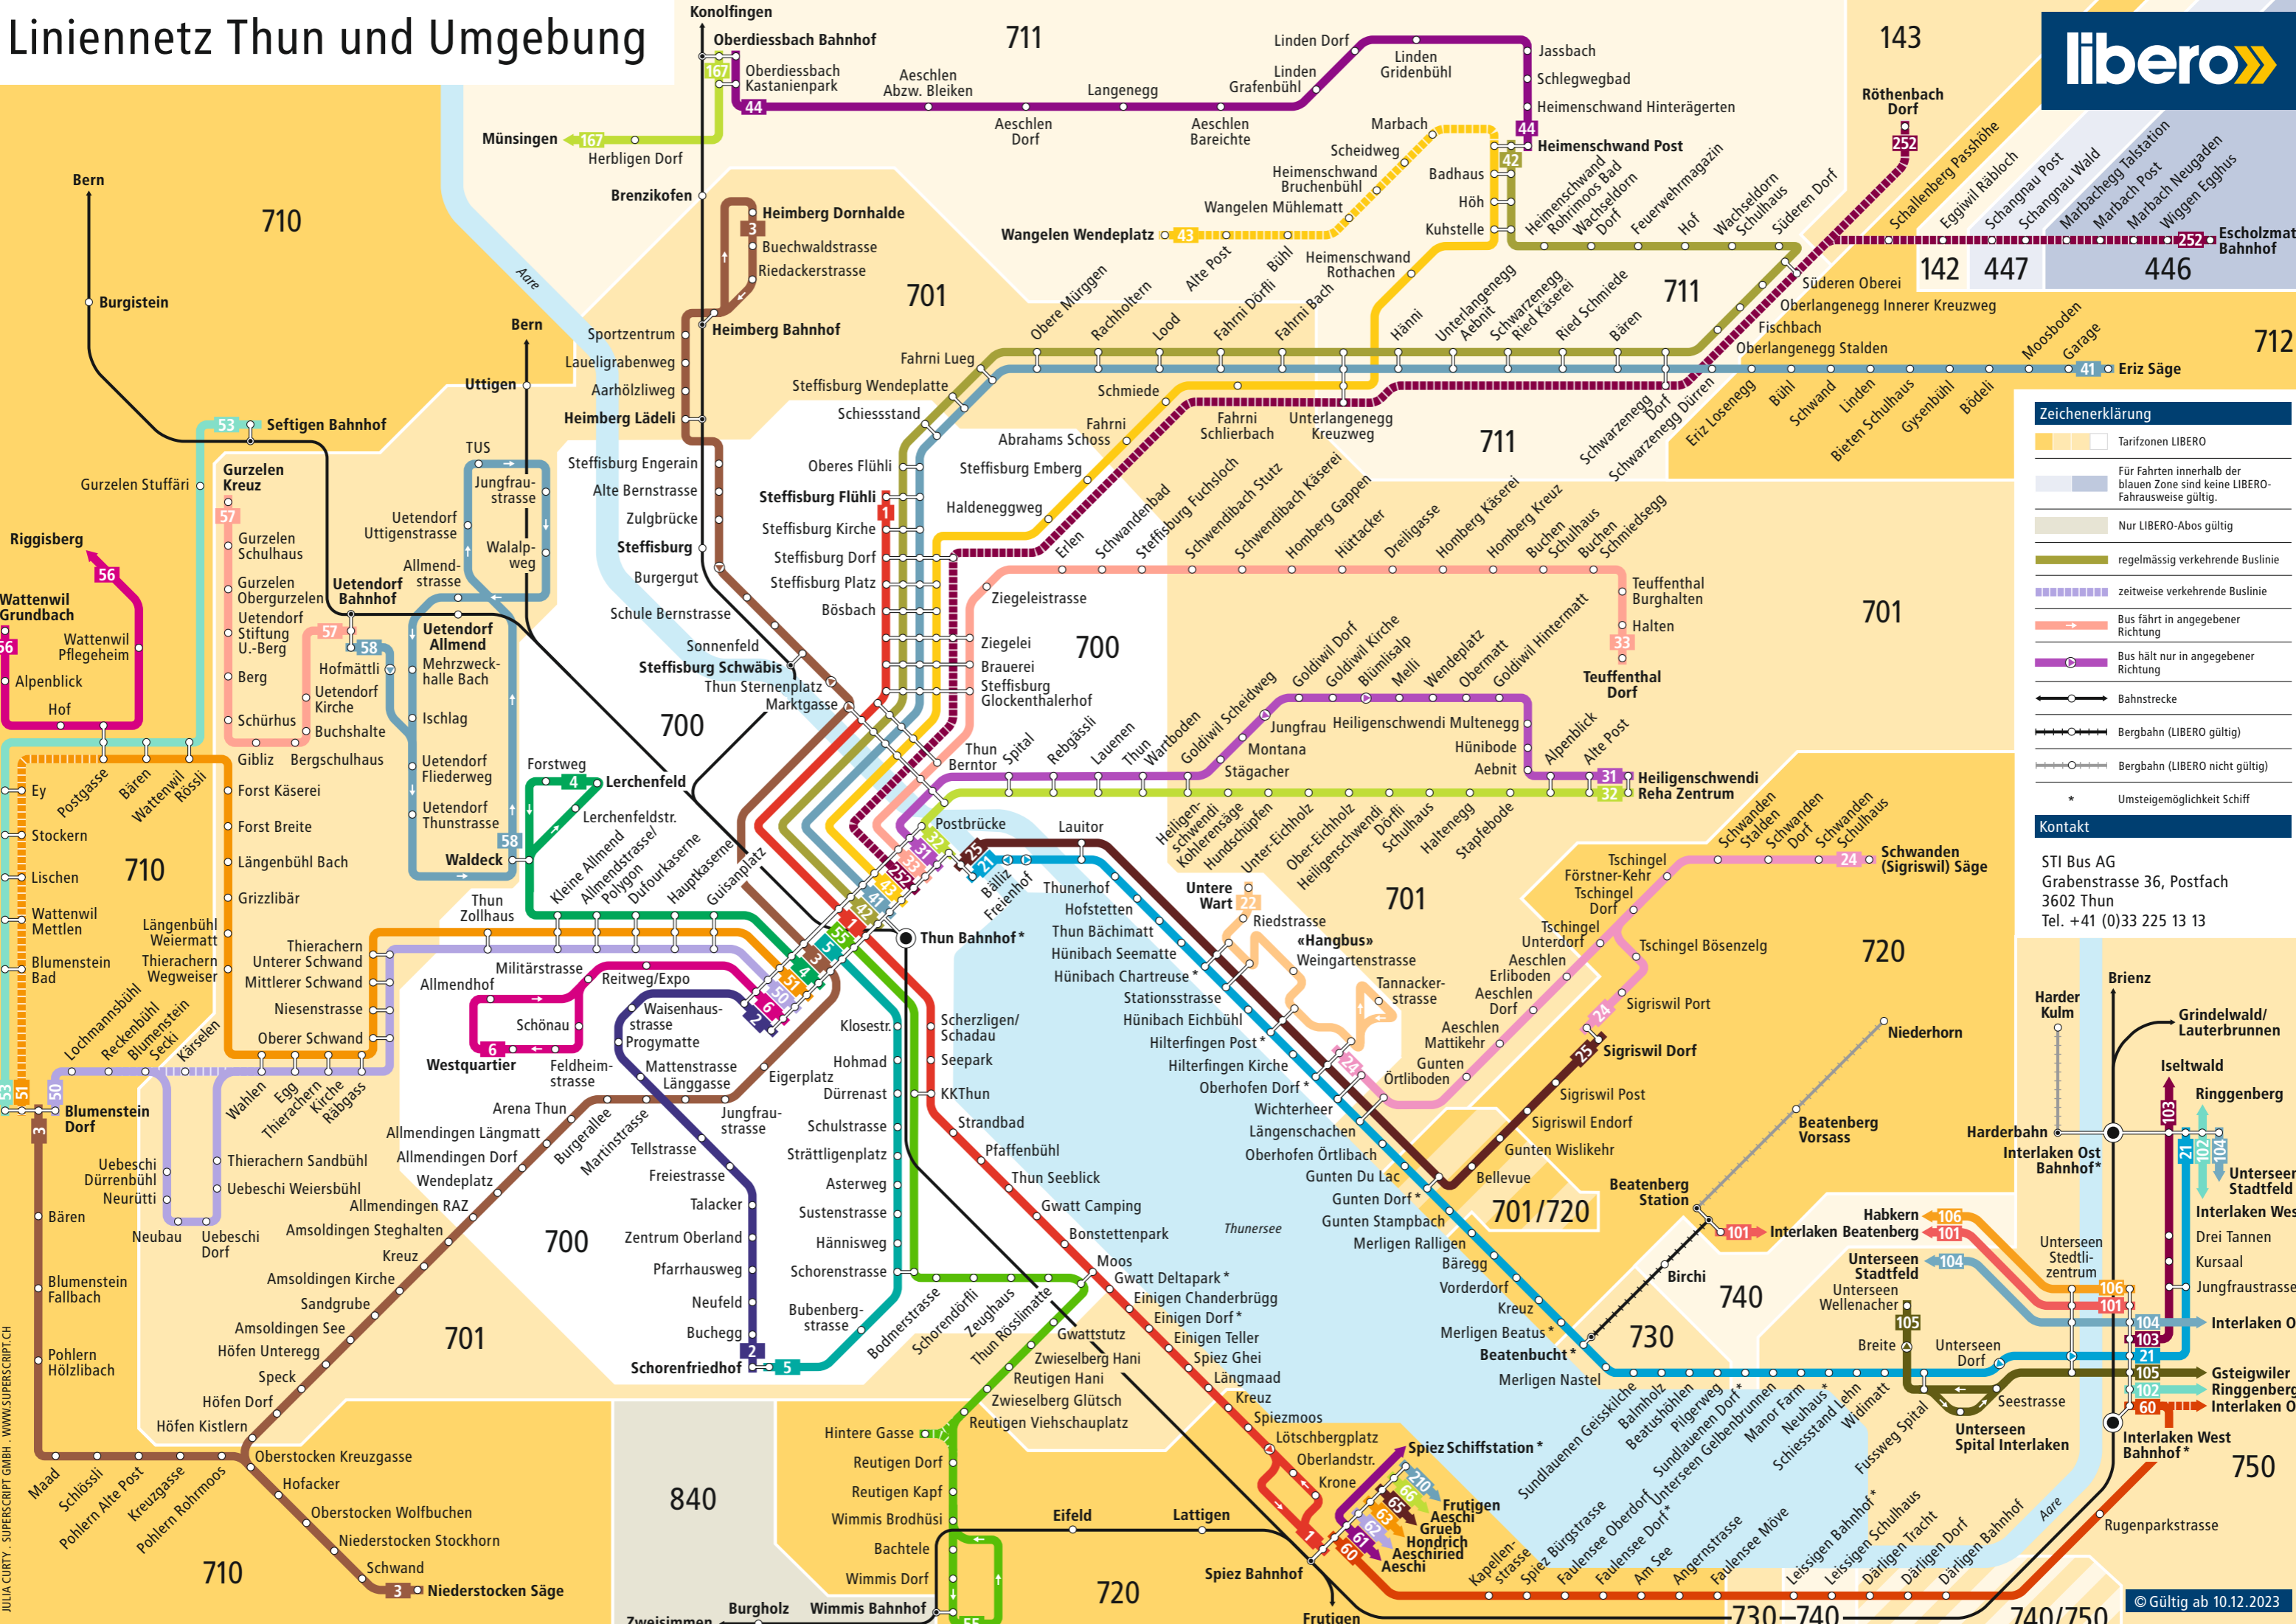

Linienetz Thun und Umgebung

Zeichenerklärung

- Tarifzonen LIBERO
- Für Fahrten innerhalb der blauen Zone sind keine LIBERO-Fahrausweise gültig.
- Nur LIBERO-Abos gültig
- regelmässig verkehrende Buslinie
- zeitweise verkehrende Buslinie
- Bus fährt in angegebener Richtung
- Bus hält nur in angegebener Richtung
- Bahnstrecke
- Bergbahn (LIBERO gültig)
- Bergbahn (LIBERO nicht gültig)
- * Umsteigemöglichkeit Schiff

Kontakt

STI Bus AG
 Grabenstrasse 36, Postfach
 3602 Thun
 Tel. +41 (0)33 225 13 13

JULIA CURTY - SUPERSRIPT GMBH - WWW.SUPERSRIPT.CH