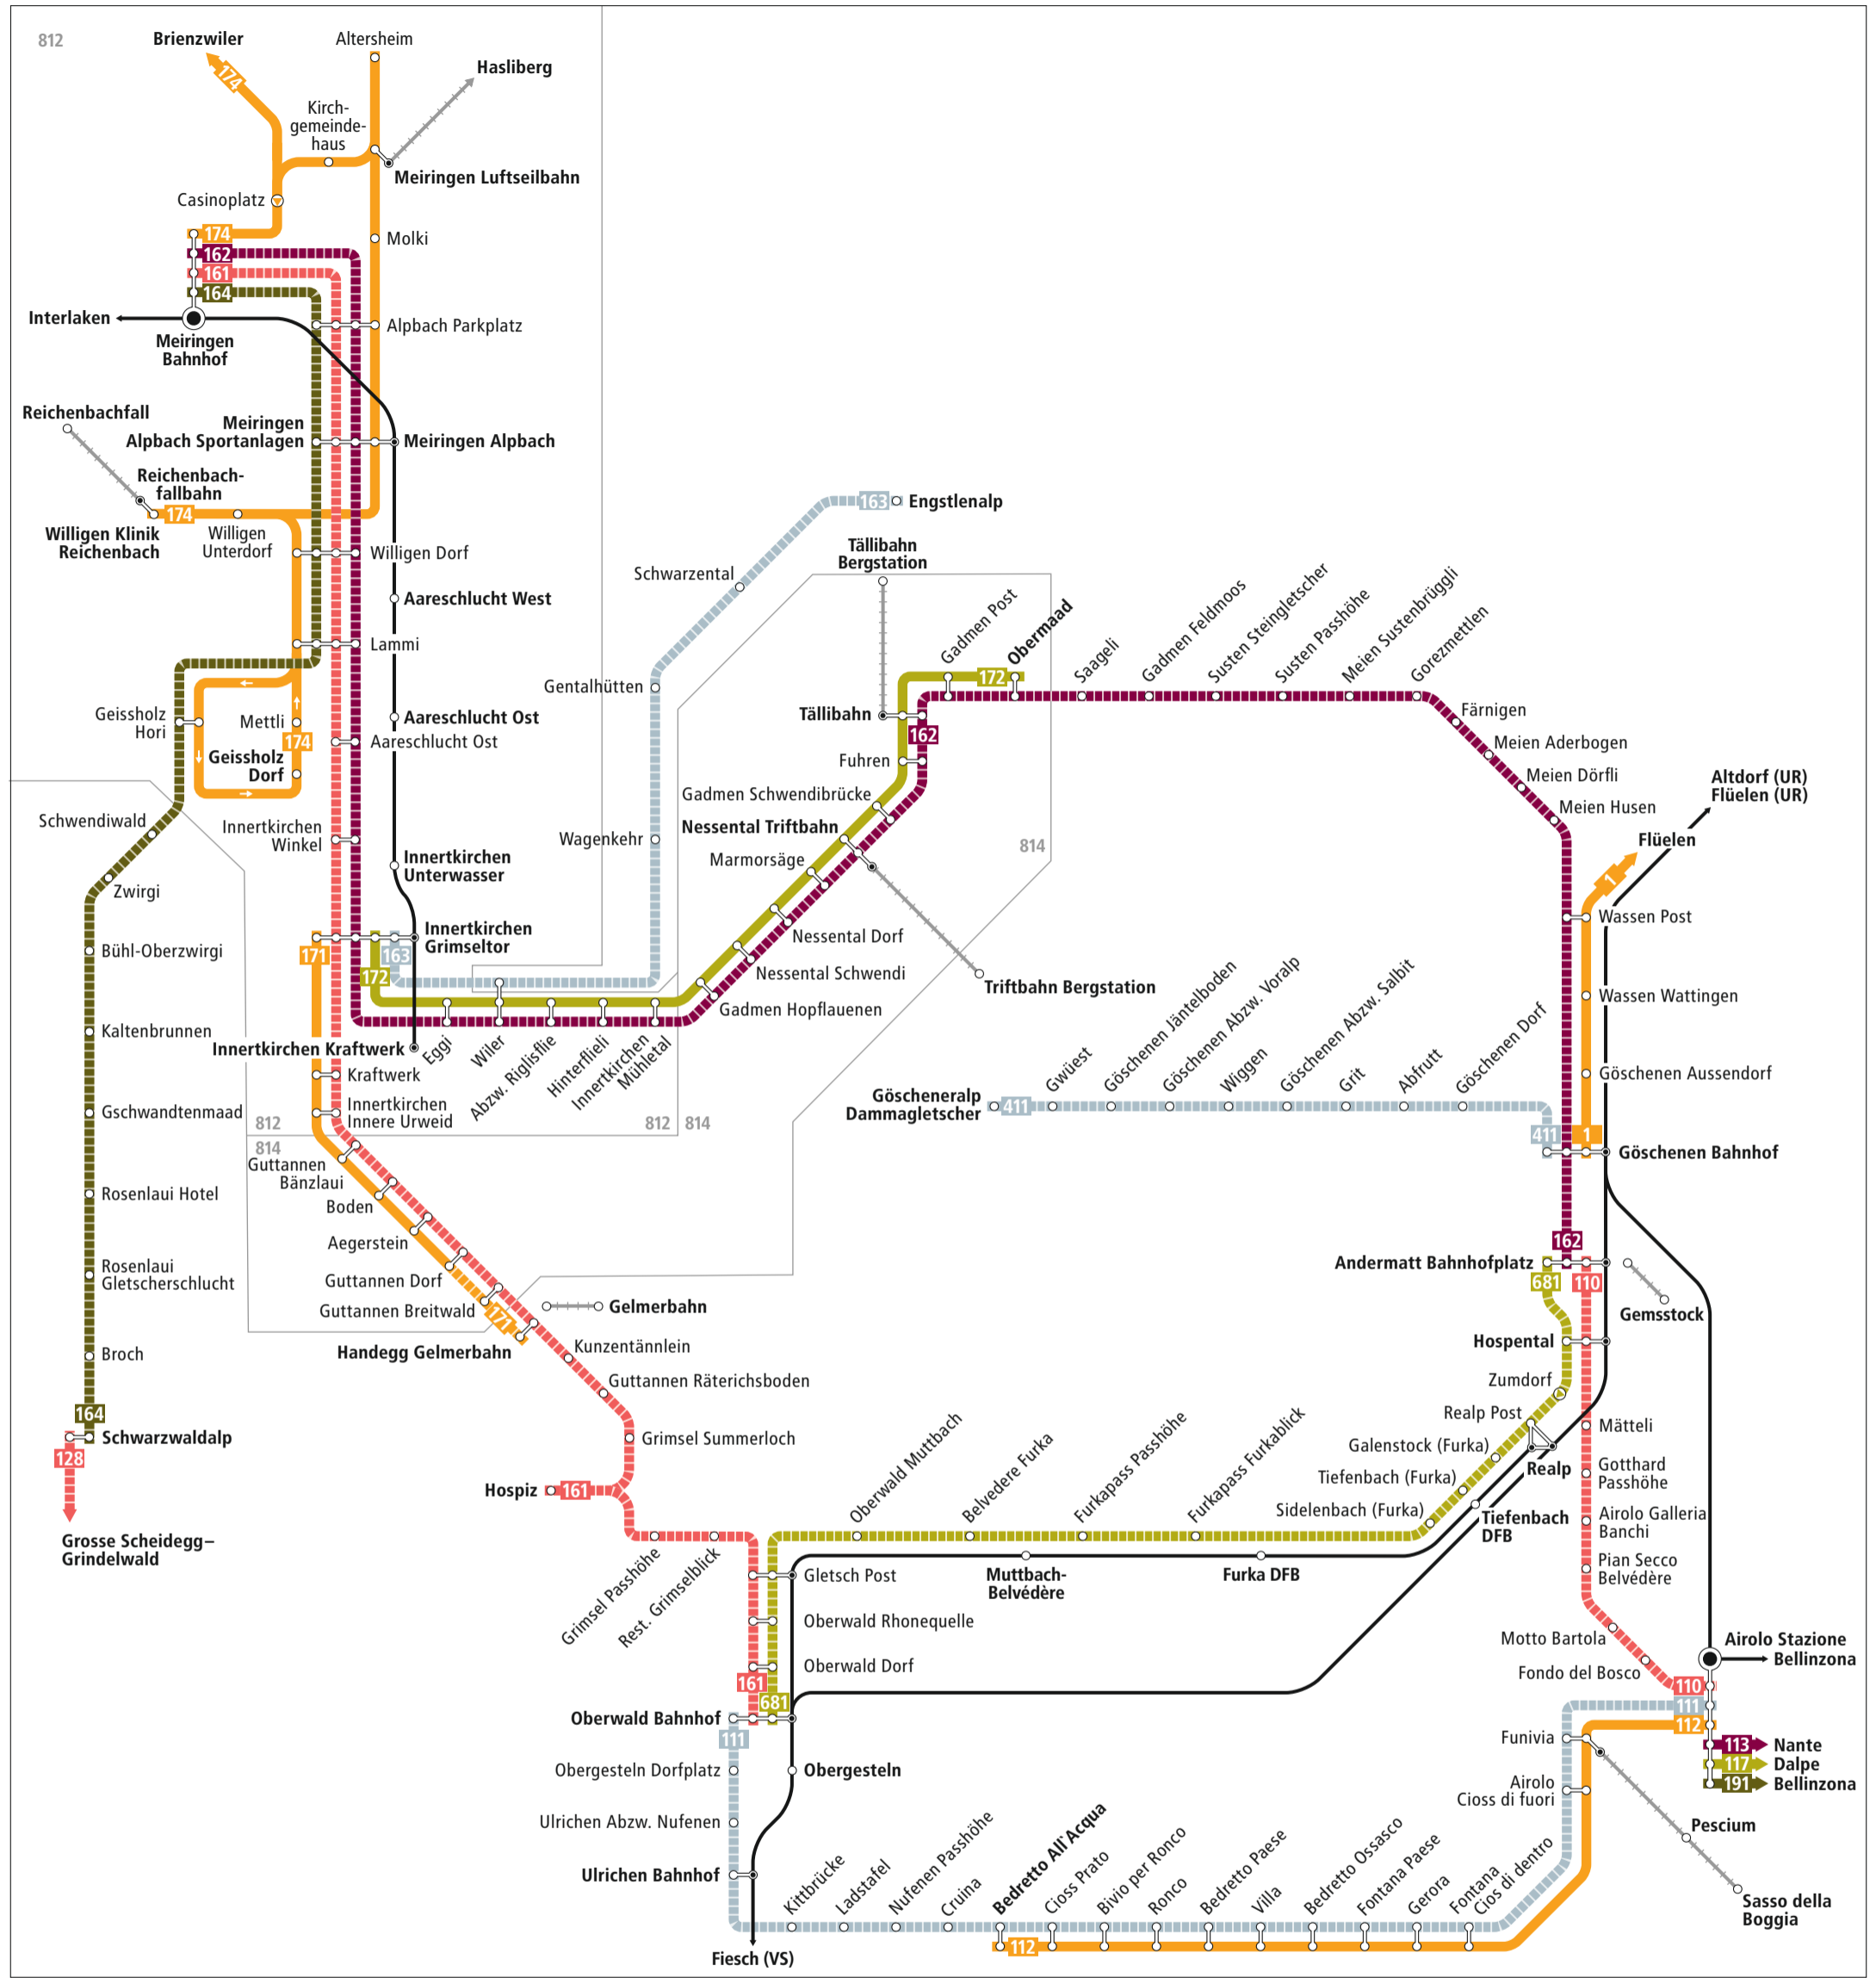

# Pässefahrten Zentralalpen

VISUELLE GESTALTUNG: JULIA CURTY - WWW.SUPERSCRIPT.CH

### Zeichenerklärung

- 812 Zone LIBERO-Abo
- regelmässig verkehrende Buslinie
- zeitweise verkehrende Buslinie
- Bus hält nur in angegebener Richtung
- Bergbahn (LIBERO nicht gültig)
- Bahnstrecke

### Liniennetz