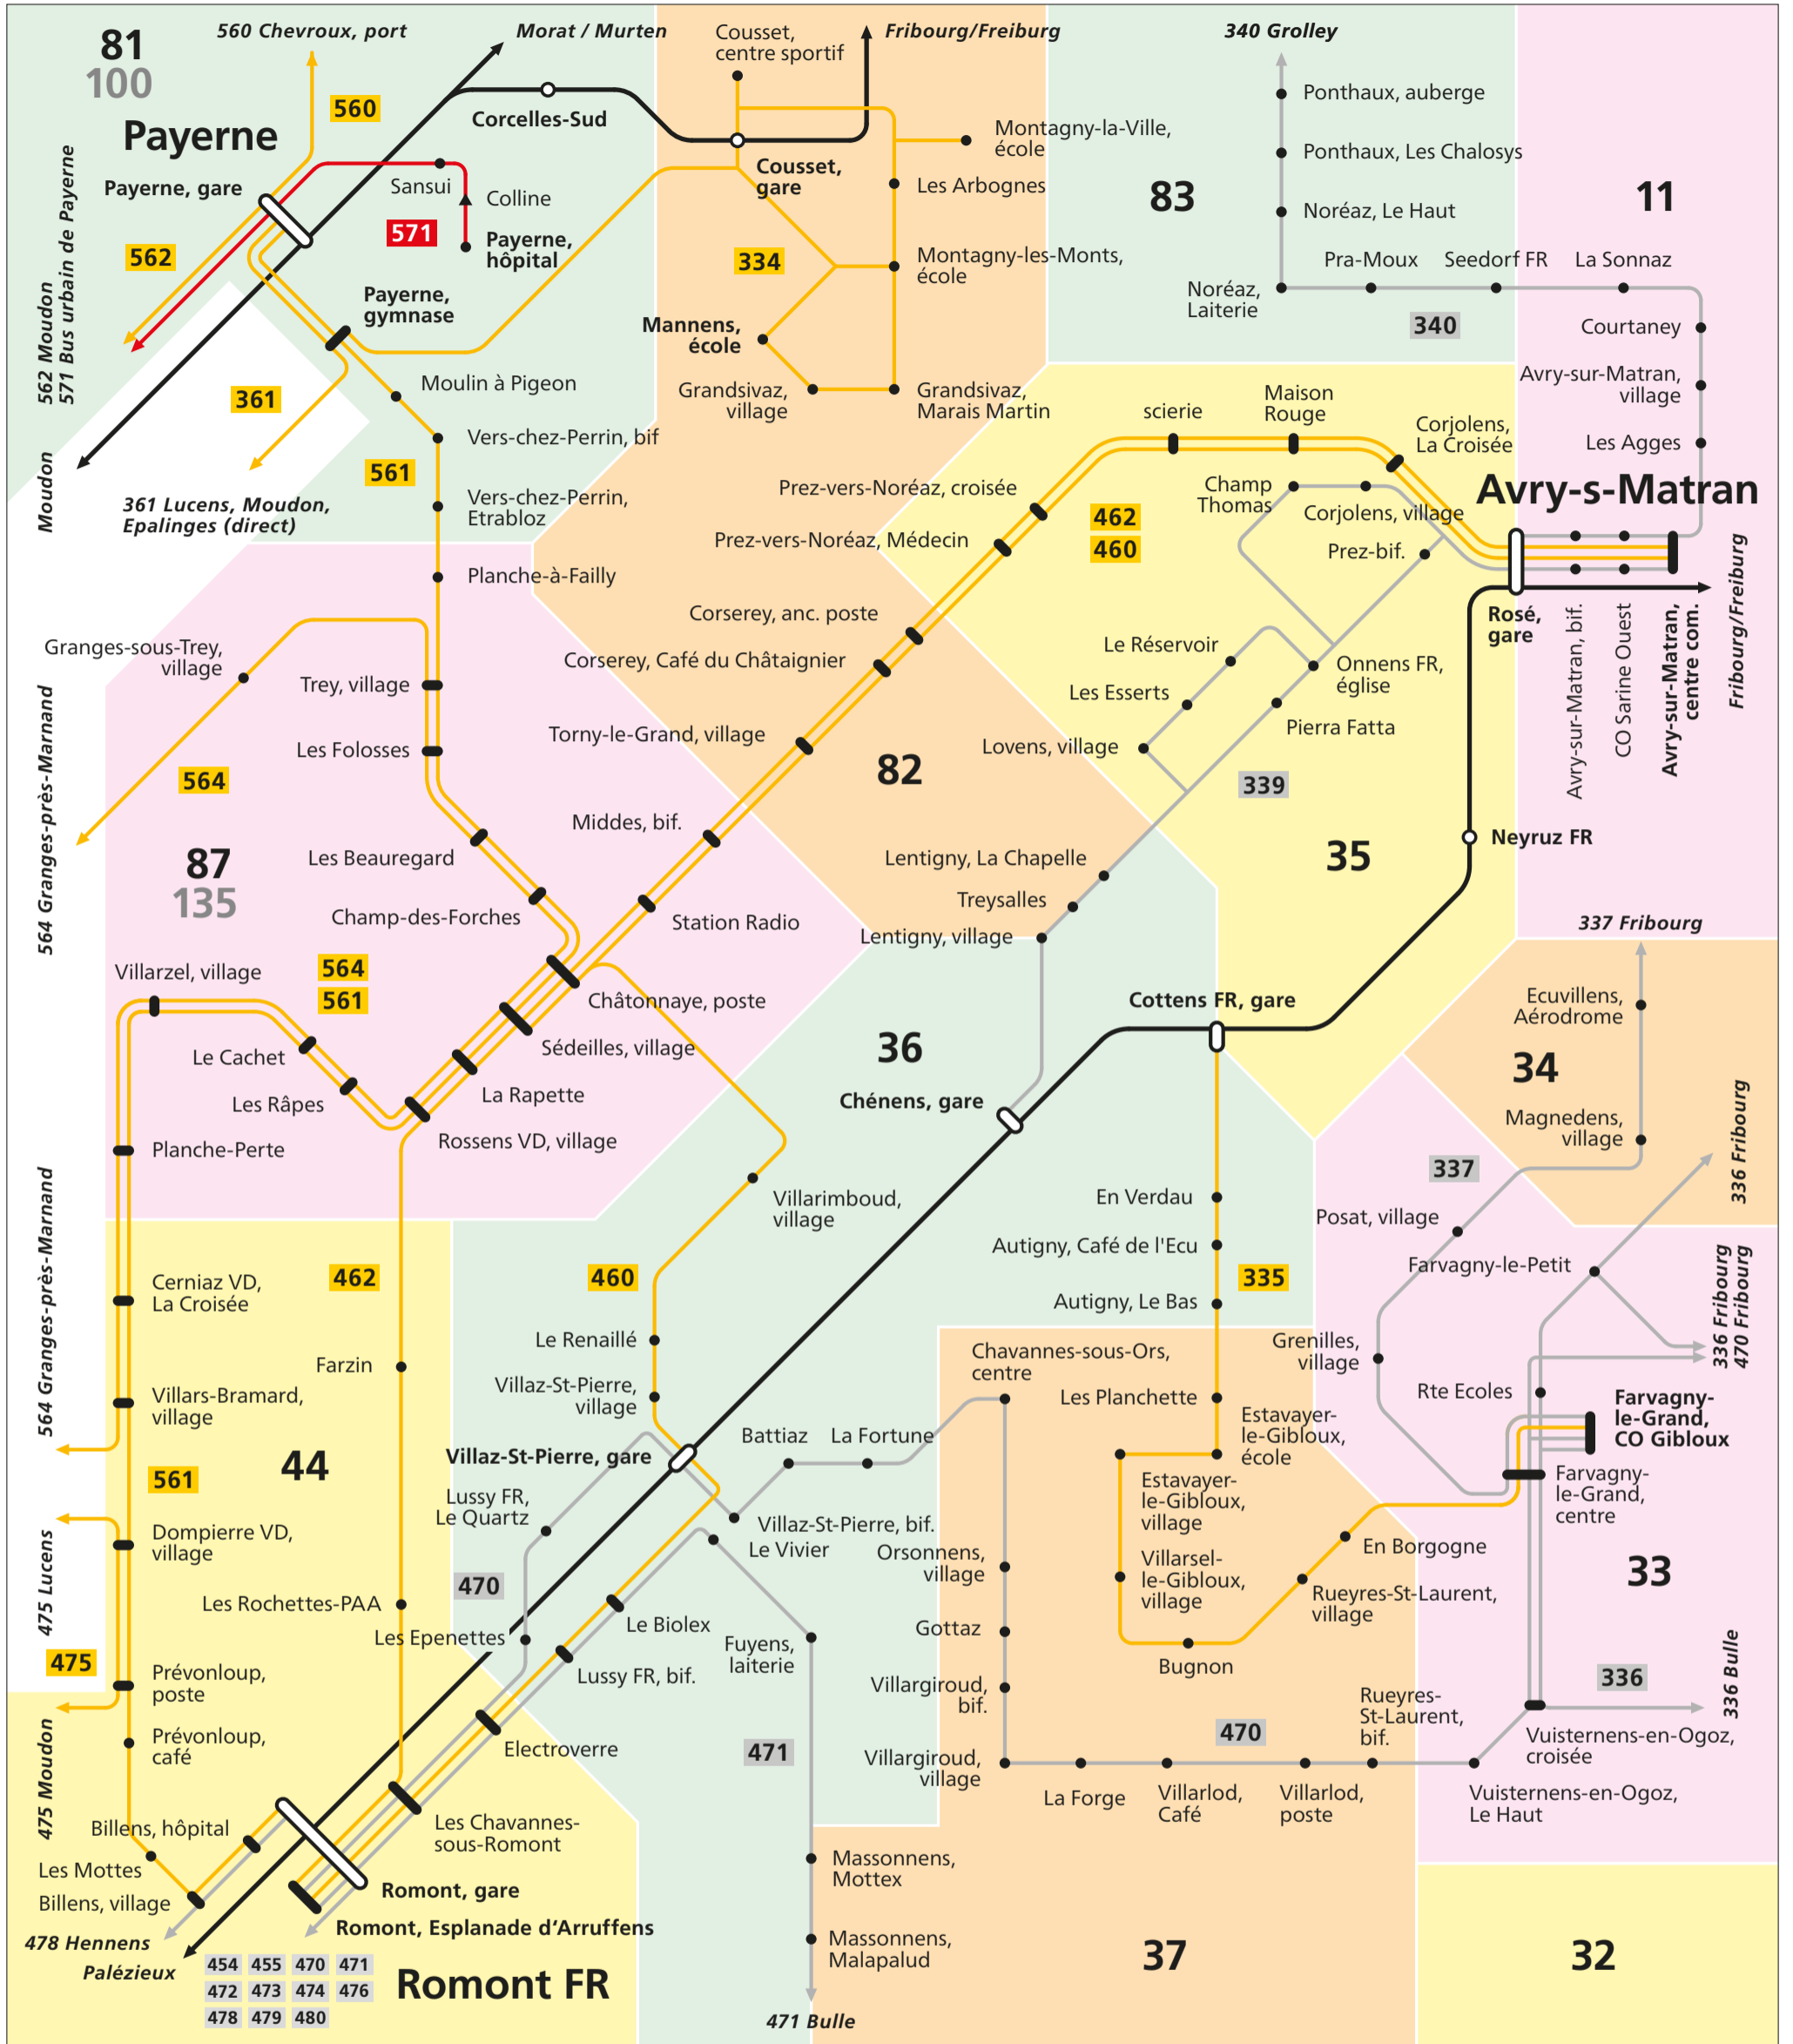

Fribourg romand

Valable dès le 15 décembre 2024

— CarPostal
 — Bus, autres transporteurs
 — Train

 Zones Frimobil

- | | | | |
|--|---|---|---|
| <ul style="list-style-type: none"> 334 Cousset–Montagny–Mannens 335 Cottens–Rueyres-St-Laurent–Farvagny-le-Grand 361 Lucens–Moudon–Epalinges (direct) 460 Romont FR–Villaz-St-Pierre–Sédeilles–Rosé–Avry Centre 462 Romont FR–Sédeilles–Rosé–Avry Centre | <ul style="list-style-type: none"> 475 Lucens–Chesalles–Moudon 560 Payerne–Grandcour–Chevroux 561 Romont FR–Sédeilles 562 Payerne–Combremont-le-Petit–Thierrens–Moudon 564 Granges-près-Marnand–Trey / Henniez–Seigneux–Sédeilles 571 Transport urbain de Payerne | <ul style="list-style-type: none"> 336 Fribourg–Farvagny–Bulle 337 Fribourg–Posat–Farvagny 339 Avry–Rosé–Chénens 340 Rosé–Grolley 470 Fribourg–Farvagny–Romont FR 471 Romont FR–Le Châtelard-d'en-Haut–Sorens–Bulle | <p>La zone Frimobil 81 correspond à la zone 100 de Mobilis.</p> <p>La zone Frimobil 87 correspond à la zone 135 de Mobilis.</p> |
|--|---|---|---|