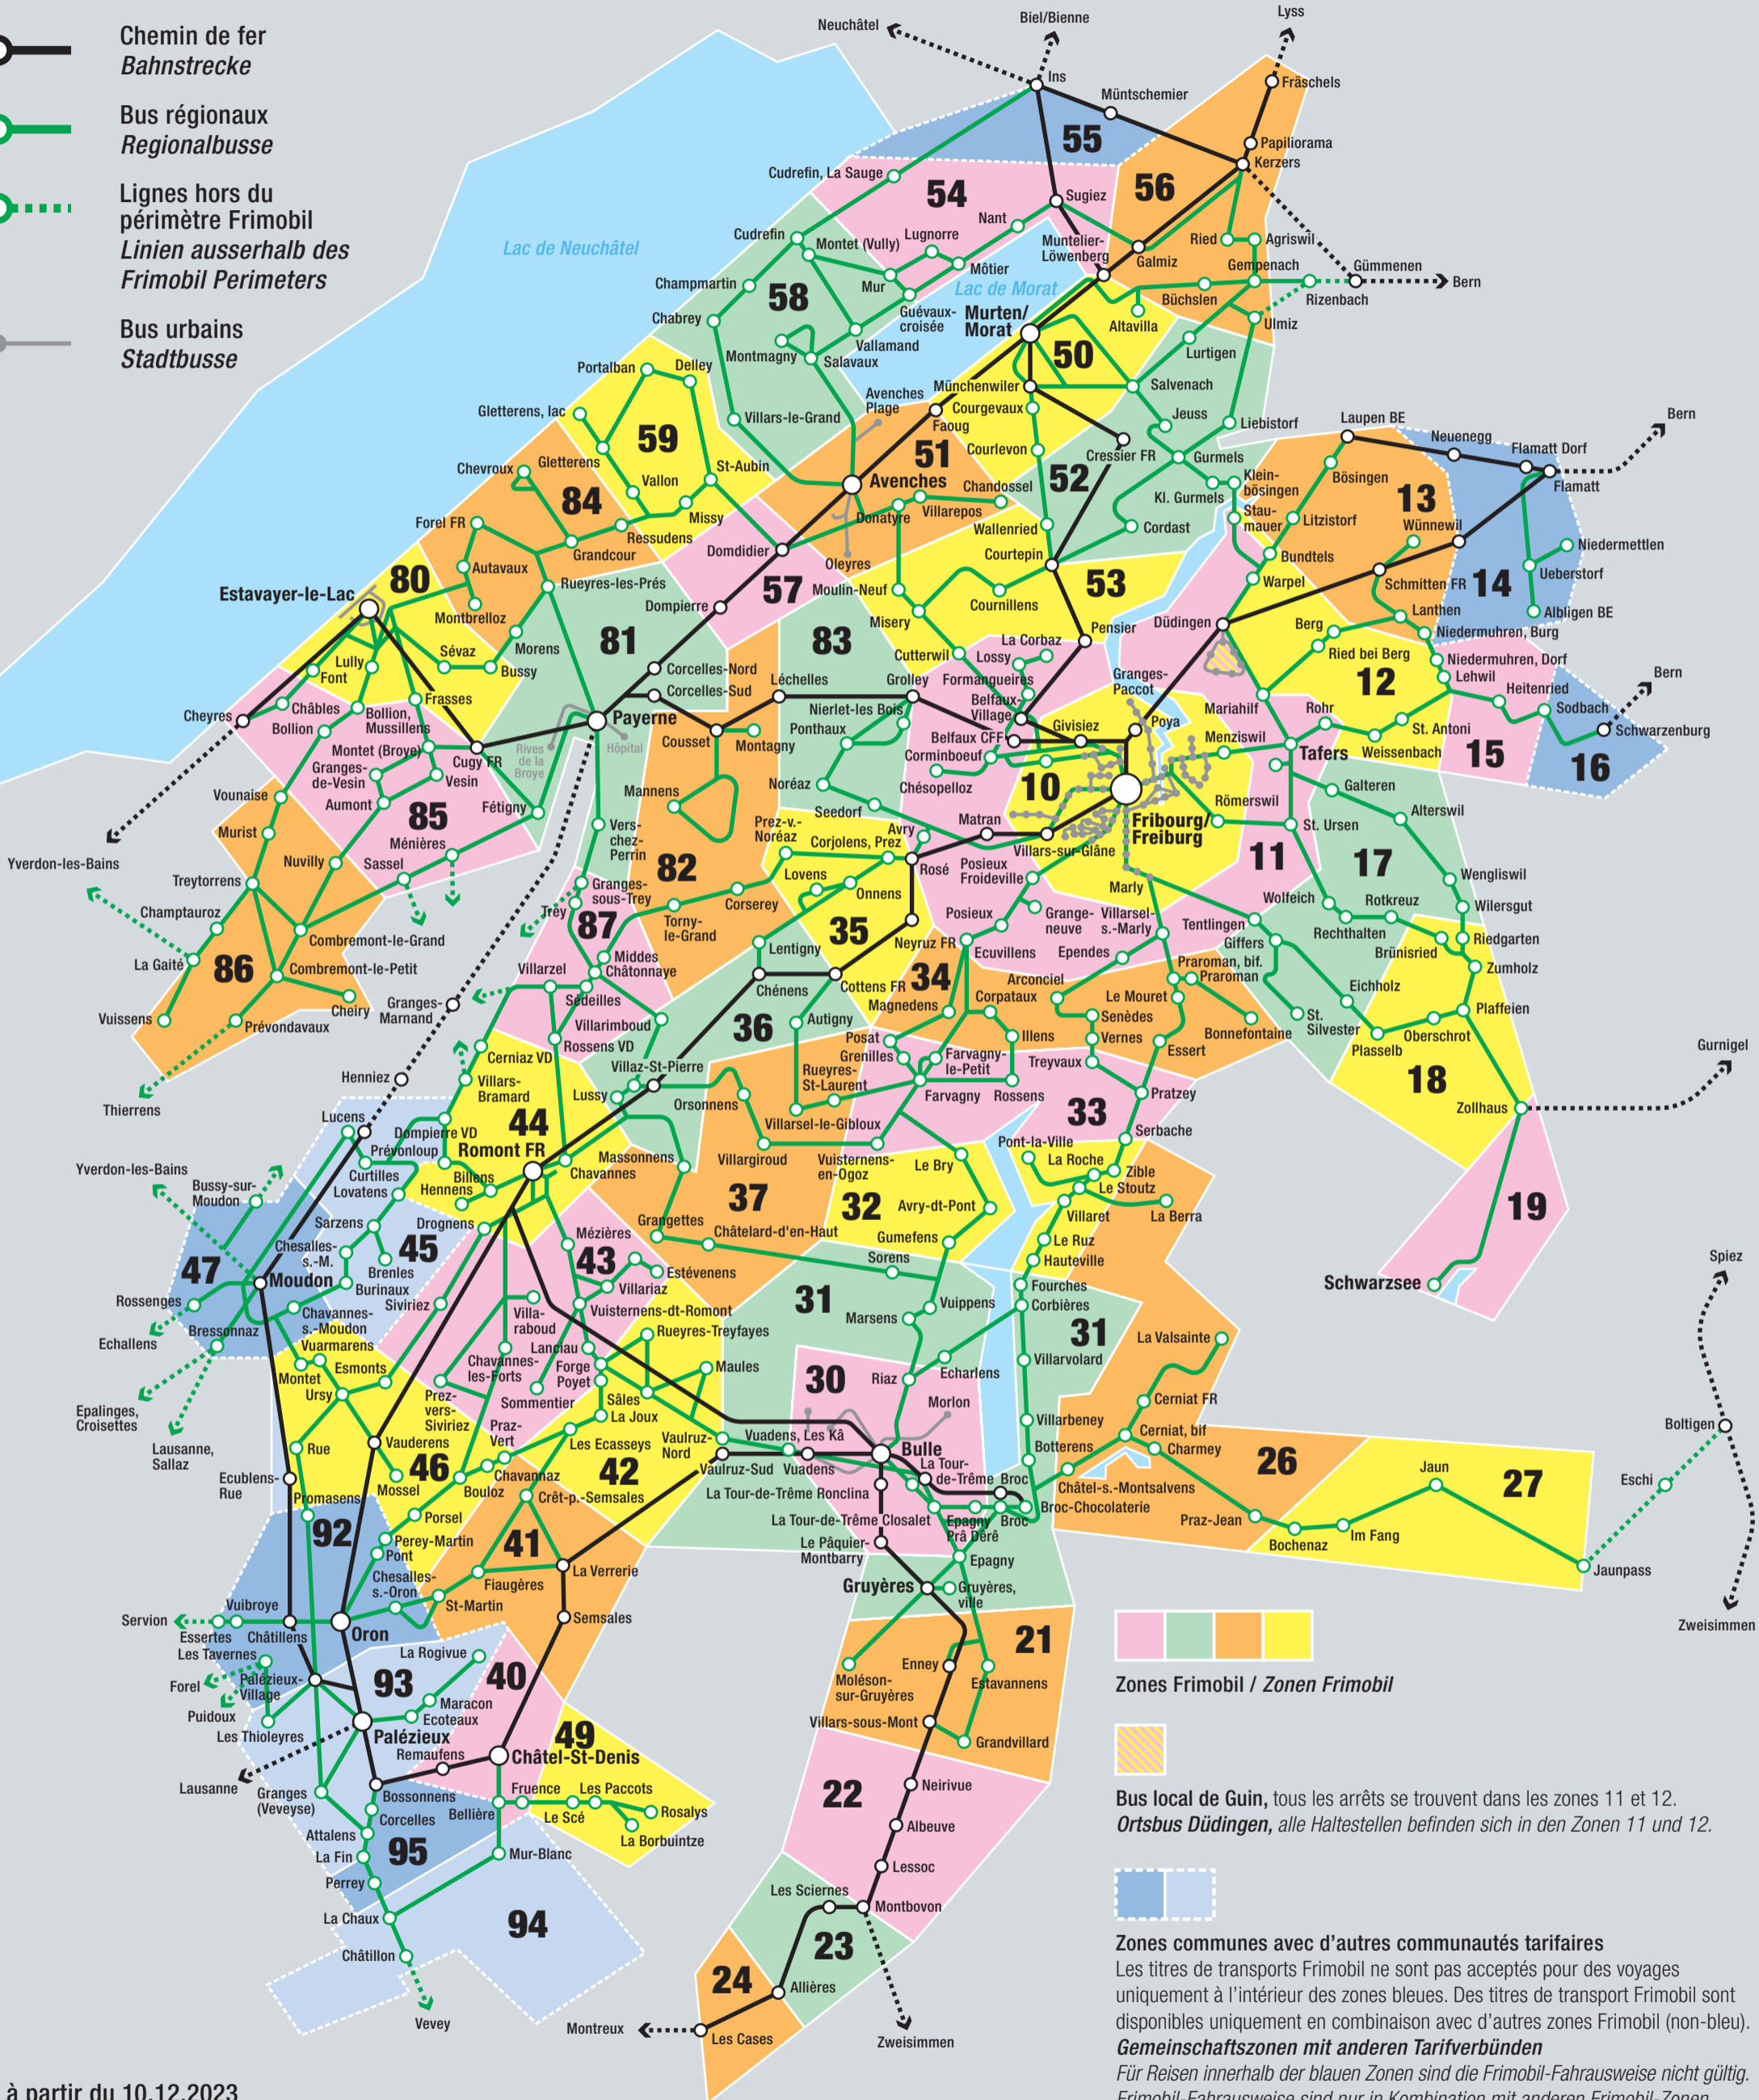

Chemin de fer  
Bahnstrecke

Bus régionaux  
Regionalbusse

Lignes hors du périmètre Frimobil  
Linien ausserhalb des Frimobil Perimeters

Bus urbains  
Stadtbusse

Zones Frimobil / Zonen Frimobil

Bus local de Guin, tous les arrêts se trouvent dans les zones 11 et 12.  
Ortsbus Düdingen, alle Haltestellen befinden sich in den Zonen 11 und 12.

Zones communes avec d'autres communautés tarifaires  
Les titres de transports Frimobil ne sont pas acceptés pour des voyages uniquement à l'intérieur des zones bleues. Des titres de transport Frimobil sont disponibles uniquement en combinaison avec d'autres zones Frimobil (non-bleu).  
**Gemeinschaftszonen mit anderen Tarifverbänden**  
Für Reisen innerhalb der blauen Zonen sind die Frimobil-Fahrausweise nicht gültig. Frimobil-Fahrausweise sind nur in Kombination mit anderen Frimobil-Zonen (nicht blau) erhältlich.