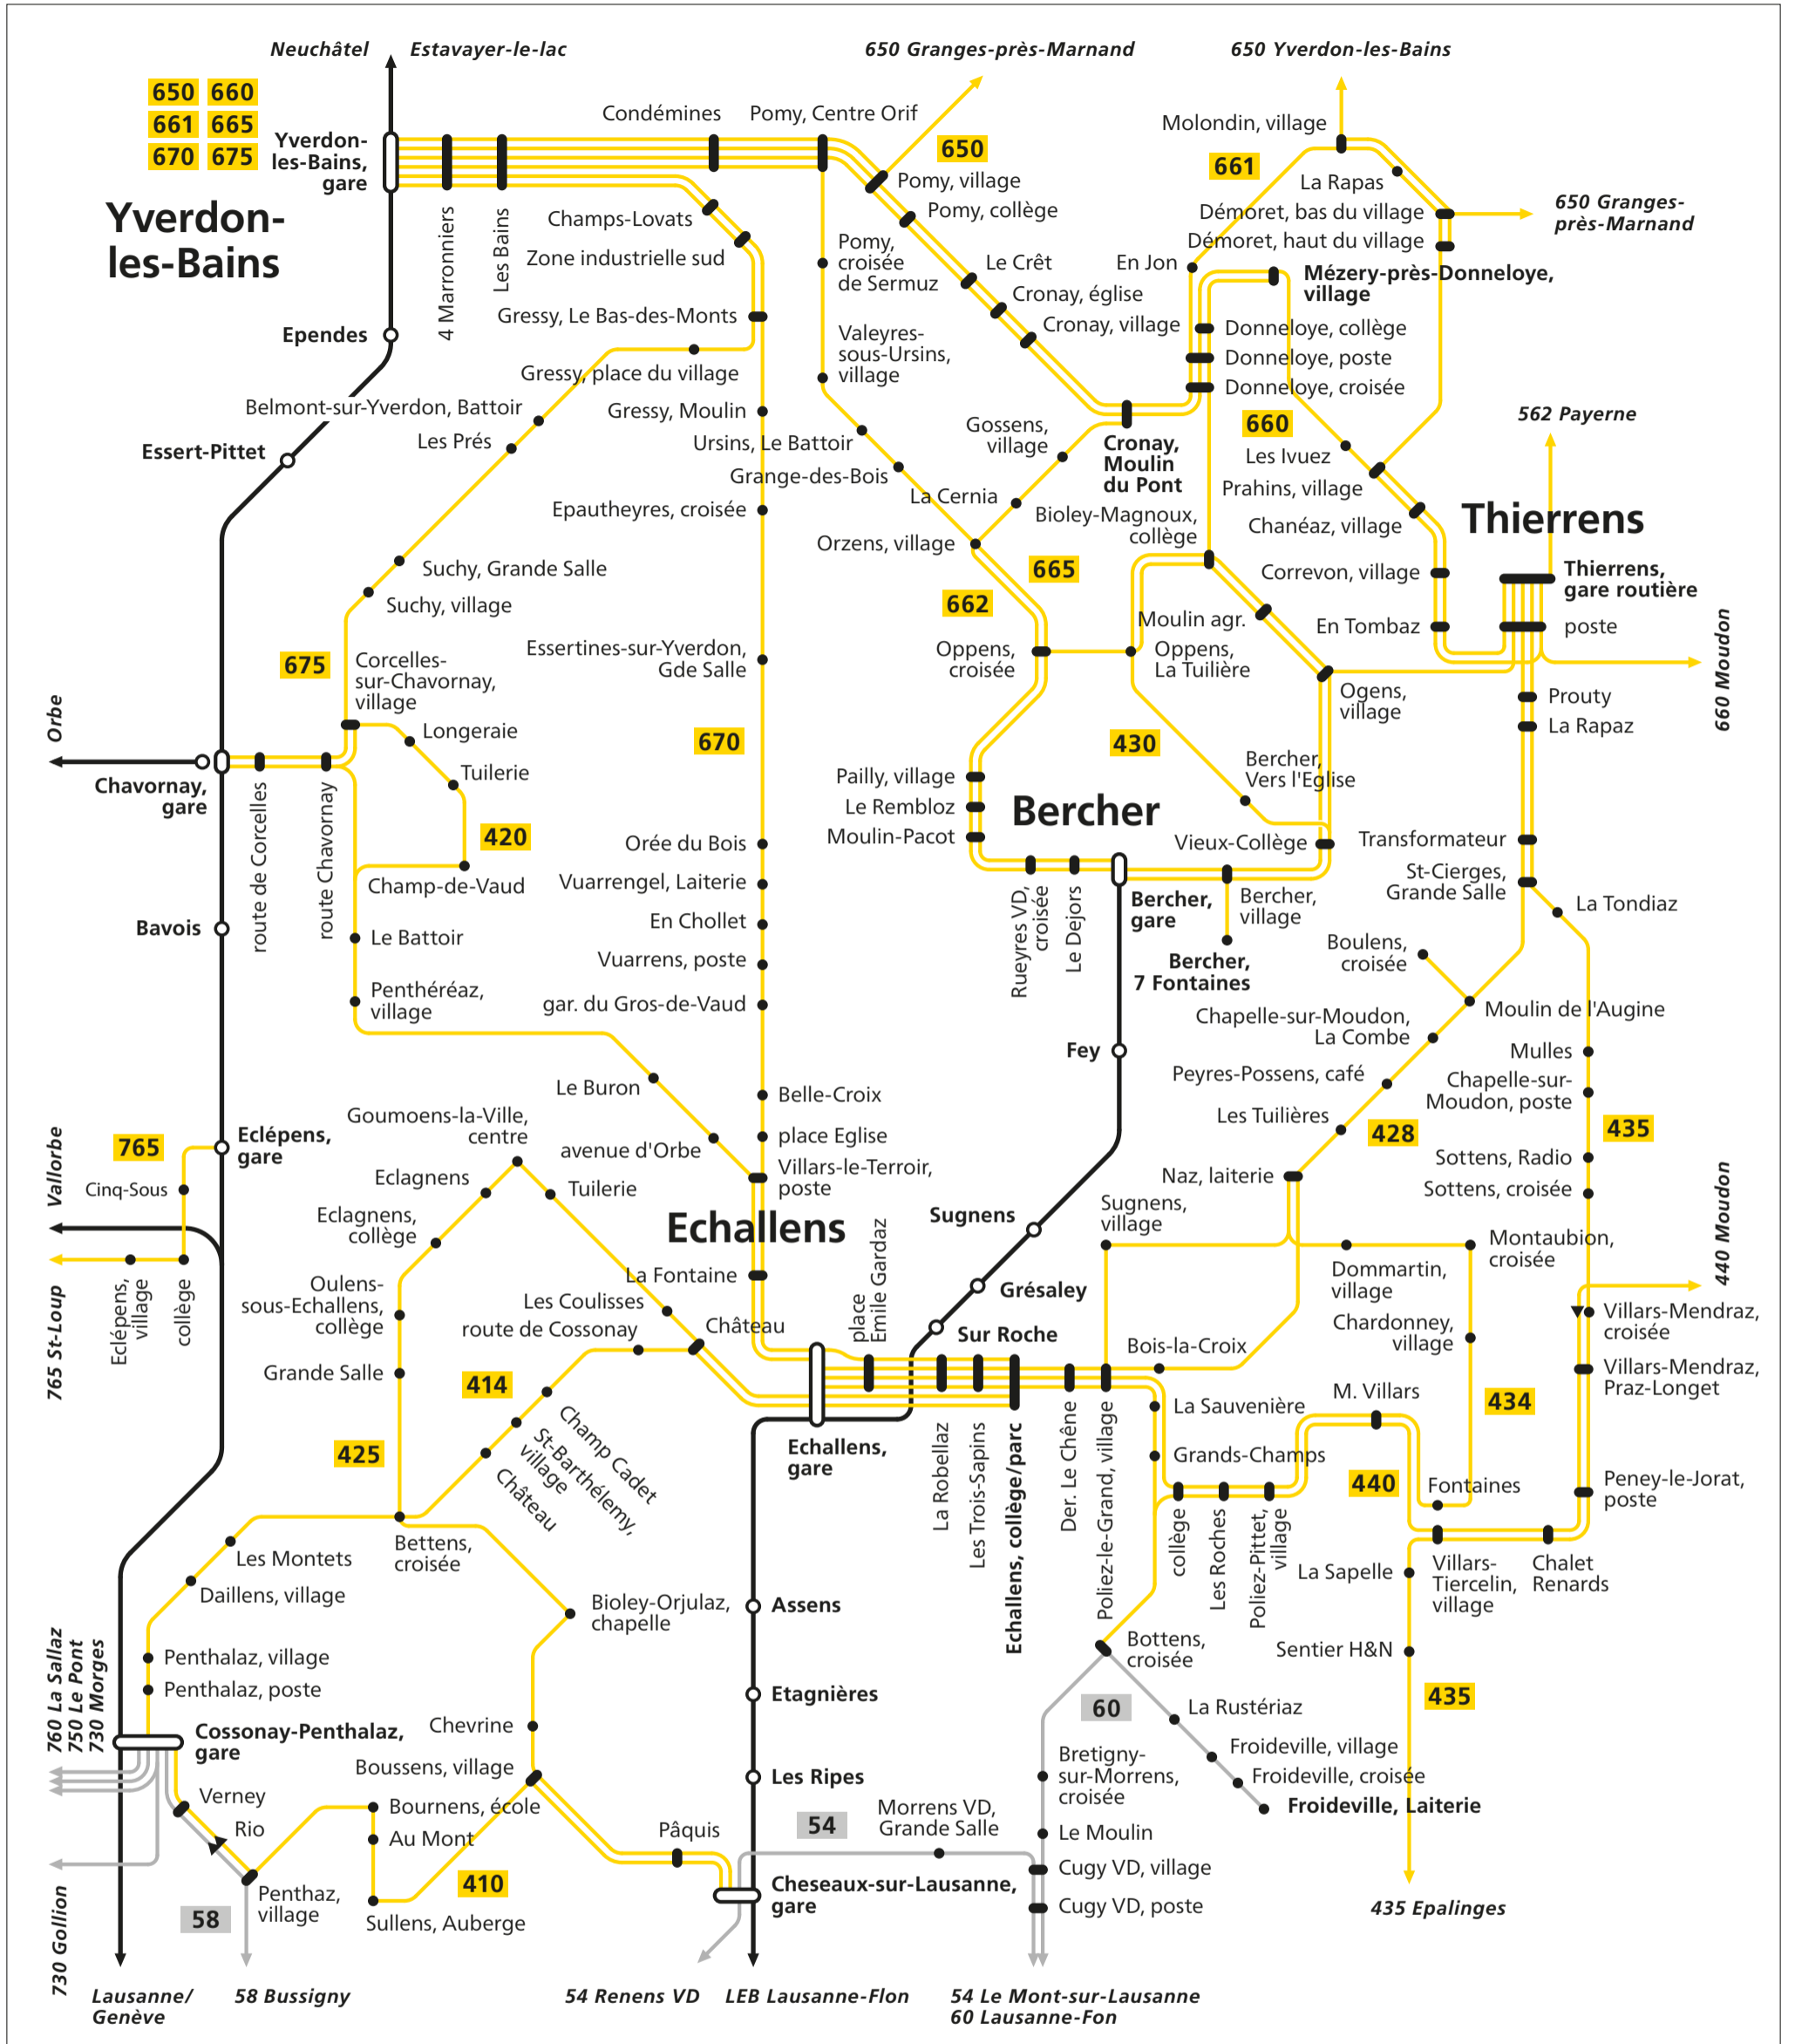

# Echallens / Yverdon / Thierrens

Valable dès le 10 décembre 2023

— CarPostal    
 — Bus, autres transporteurs    
 — Train

- |   |   |  |
|---|---|--|
| <b>410</b> Cossonay-Penthalaz–Cheseaux                | <b>434</b> Echallens–Poliez-Pittet                                | <b>662</b> Bercher–Cronay, Moulin du Pont                      |
| <b>412</b> Cossonay-Penthalaz–Lussery-Villars         | <b>435</b> Thierrens–Epalinges                                    | <b>665</b> Yverdon-les-Bains–Ursins–Bercher                    |
| <b>414</b> Echallens–Bettens–Cossonay-Penthalaz       | <b>440</b> Echallens–Moudon                                       | <b>670</b> Yverdon-les-Bains–Echallens                         |
| <b>420</b> Echallens–Penthéréaz–Chavornay             | <b>650</b> Yverdon-les-Bains–Yvonand–Démoret–Granges-près-Marnand | <b>675</b> Yverdon-les-Bains–Suchy–Chavornay                   |
| <b>425</b> Echallens–Bettens–Cheseaux                 | <b>660</b> Yverdon-les-Bains–Thierrens–Moudon                     | <b>765</b> Eclépens–La Sarraz–St-Loup                          |
| <b>428</b> Echallens–Thierrens                        | <b>661</b> Yverdon-les-Bains–Donneloye–Démoret–Thierrens          | <b>54</b> Renens VD–Cheseaux-sur Lausanne–Le Mont-sur-Lausanne |
| <b>430</b> Thierrens–Bercher–Bioley-Magnoux–Donneloye |   | <b>60</b> Lausanne–Cugy VD–Bottens–Froideville                 |