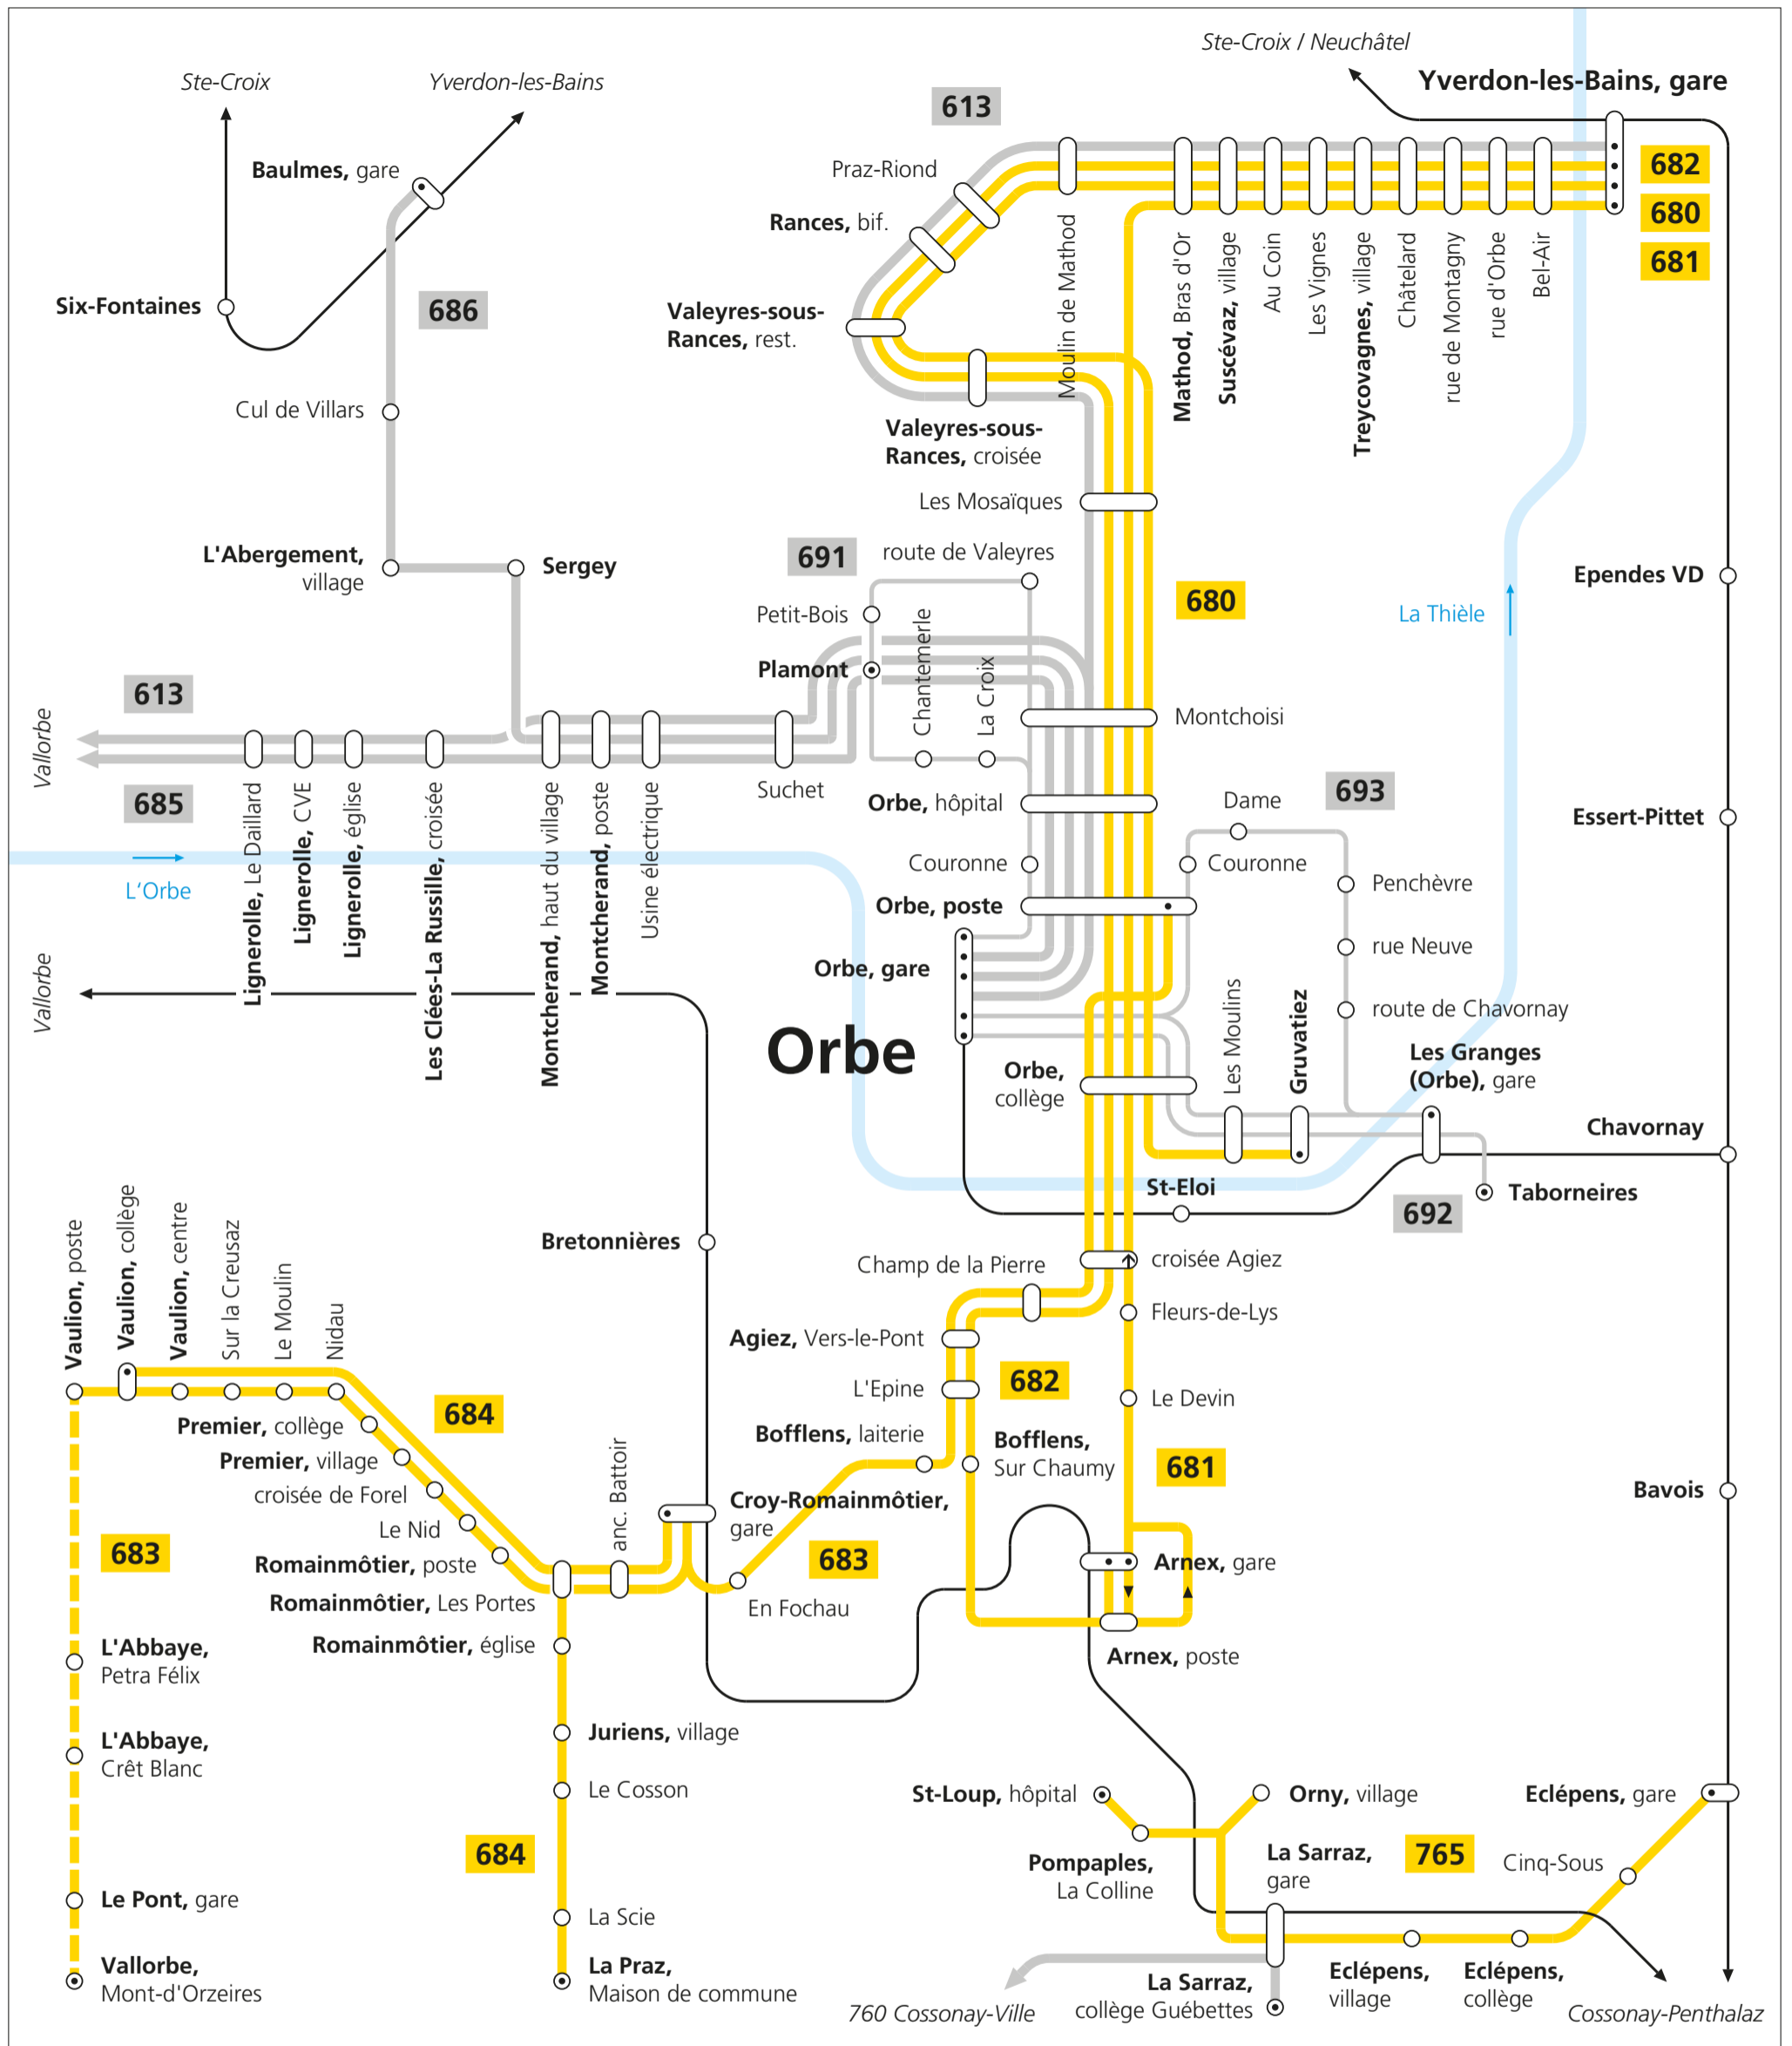

# Yverdon-les-Bains / Orbe

Valable dès le 10 décembre 2023

## CarPostal

- 765** Eclépens–La Sarraz–St-Loup
- 680** Yverdon-les-Bains–Orbe, poste–Orbe, Gruvatiez
- 681** Yverdon-les-Bains–Orbe–Arnex
- 682** Yverdon-les-Bains–Valeyres-sous-Rances–Orbe–Agiez–Arnex
- 683** Orbe–Croy-Romainmôtier–Vaulion–Le Pont (–Vallorbe, Mont-d'Orzeires)
- 684** Croy-Romainmôtier–La Praz–Vaulion, collège

## Bus, autres transporteurs

- 613** Yverdon-les-Bains–Orbe–Vallorbe
- 685** Orbe–Ballaignes–Vallorbe
- 686** Orbe–Baulmes
- 691** Orbe, gare–Orbe, Plamont
- 692** Orbe, gare–Taborneires
- 693** Orbe, gare–Les Granges, gare