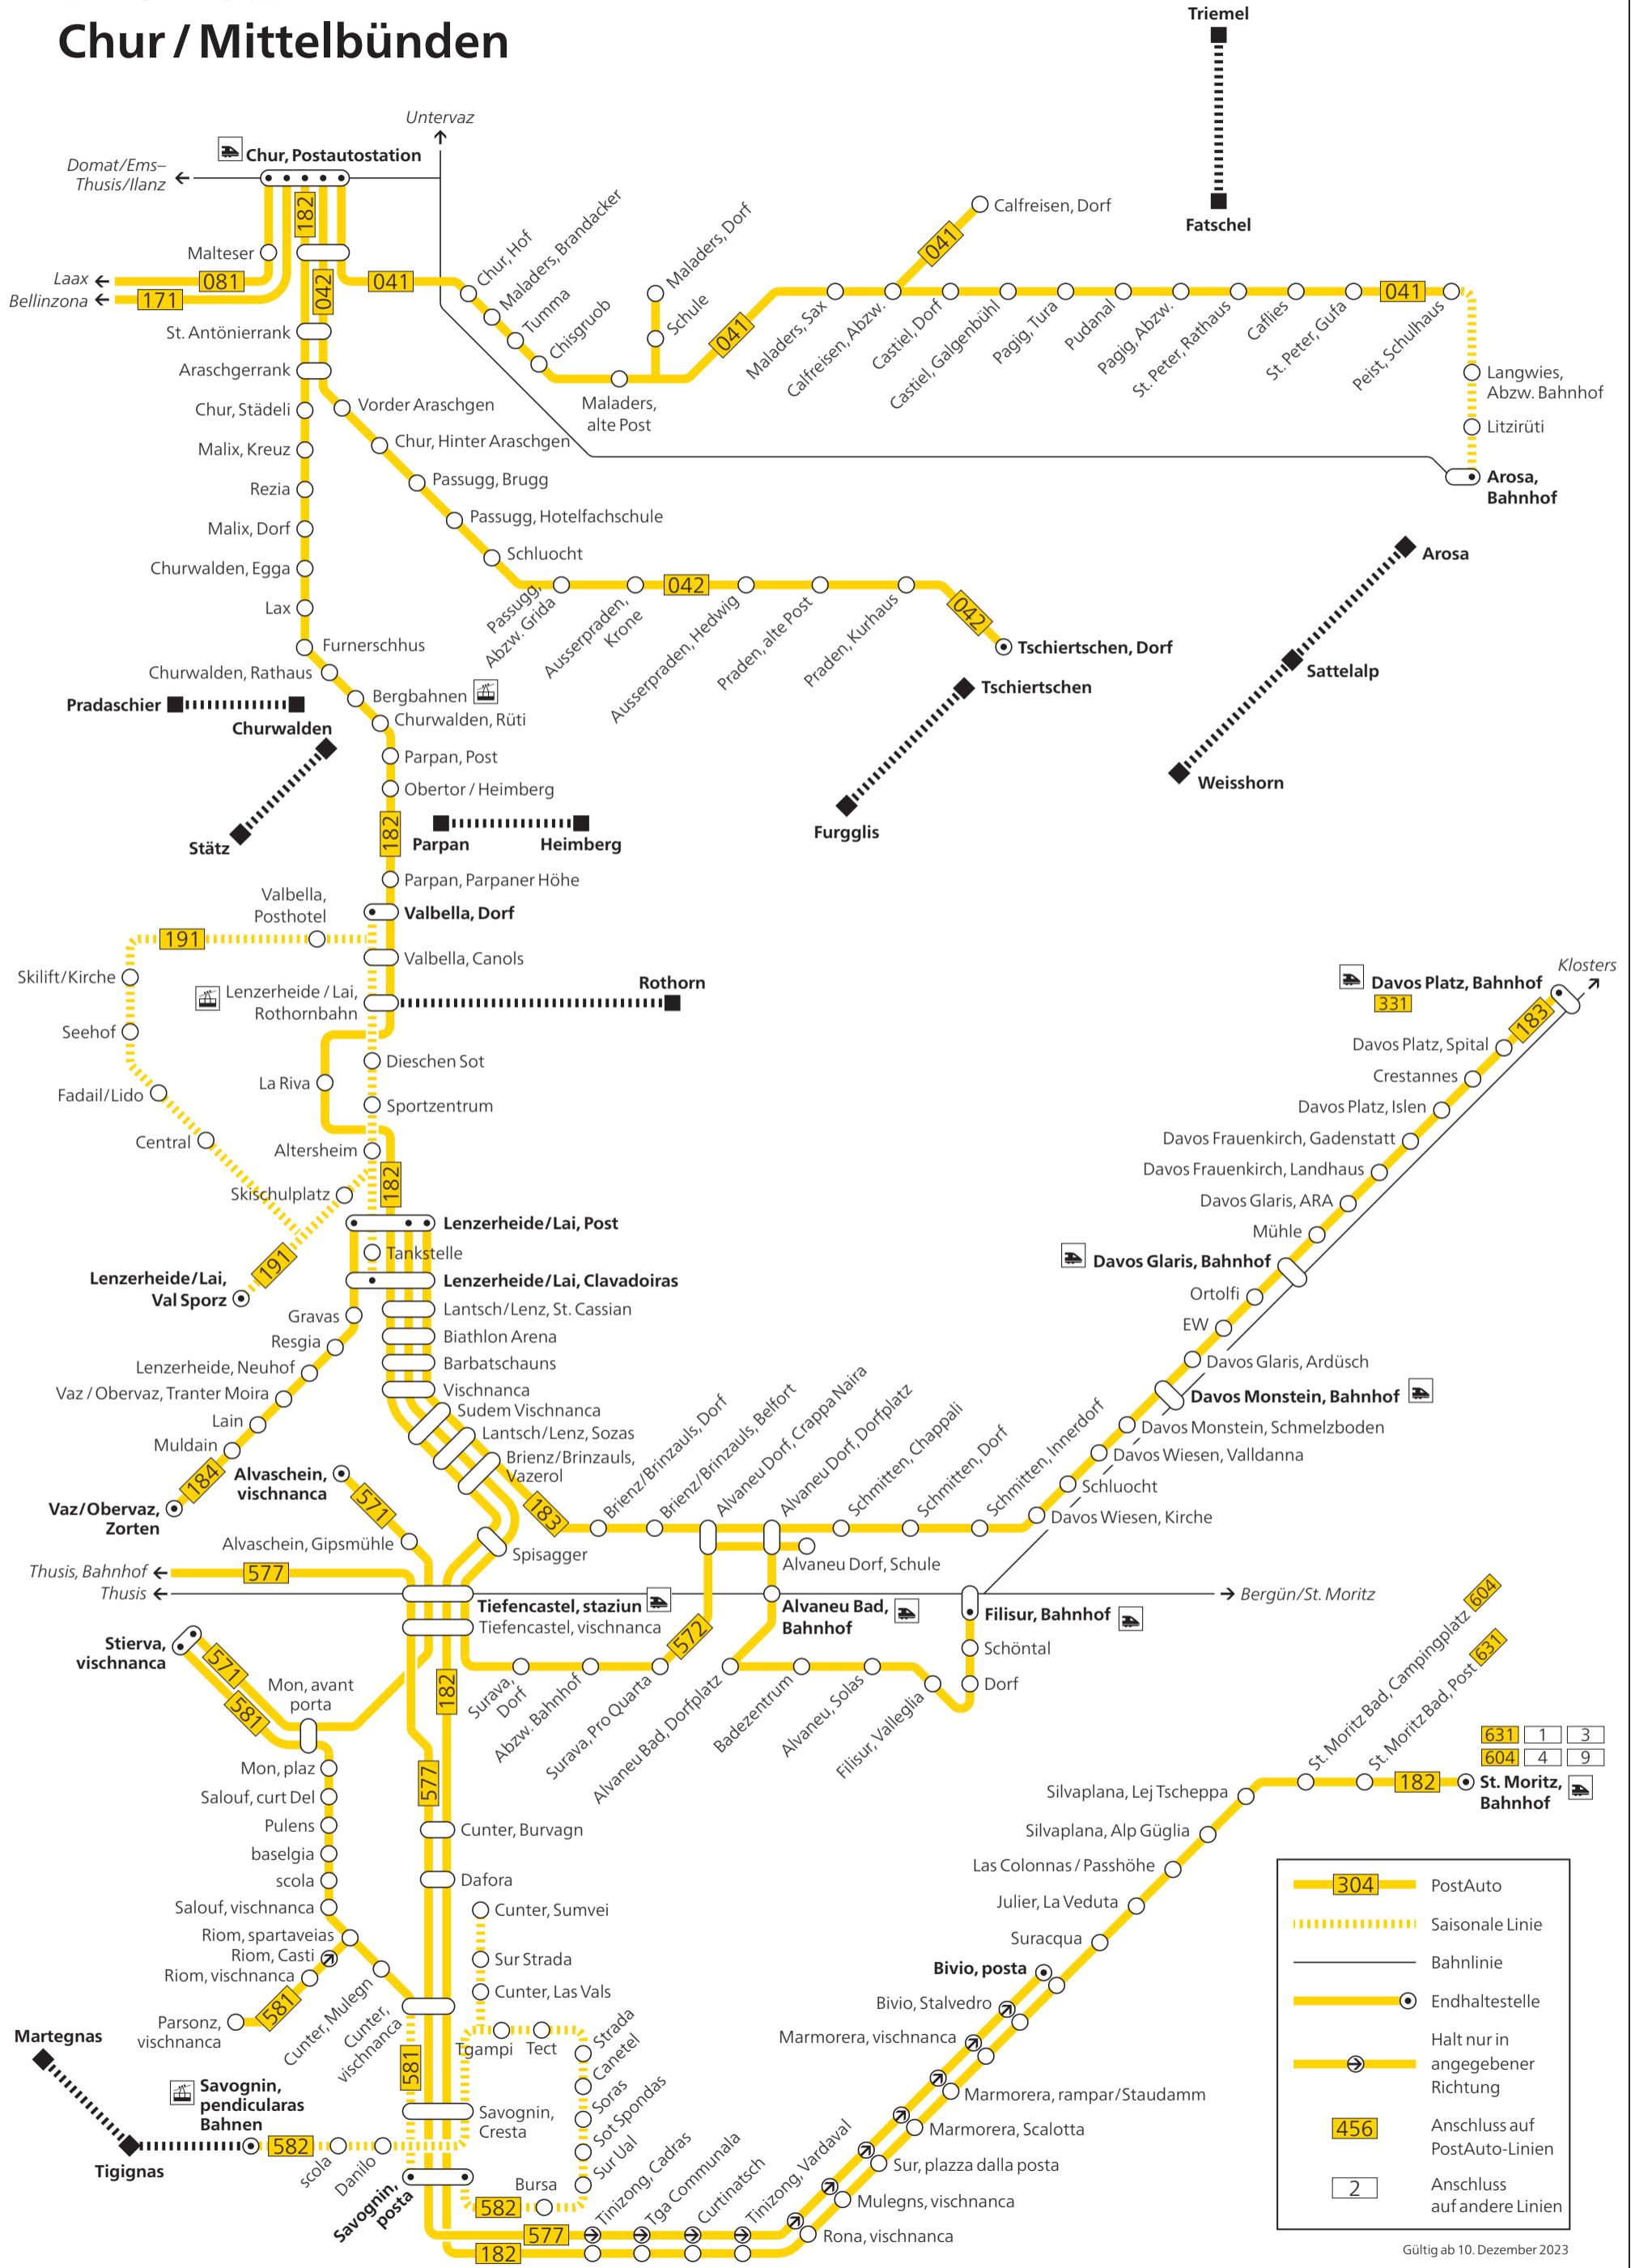

Liniennetz Chur / Mittelbünden

	PostAuto
	Saisonale Linie
	Bahnlinie
	Endhaltestelle
	Halt nur in angegebener Richtung
	Anschluss auf PostAuto-Linien
	Anschluss auf andere Linien

Gültig ab 10. Dezember 2023