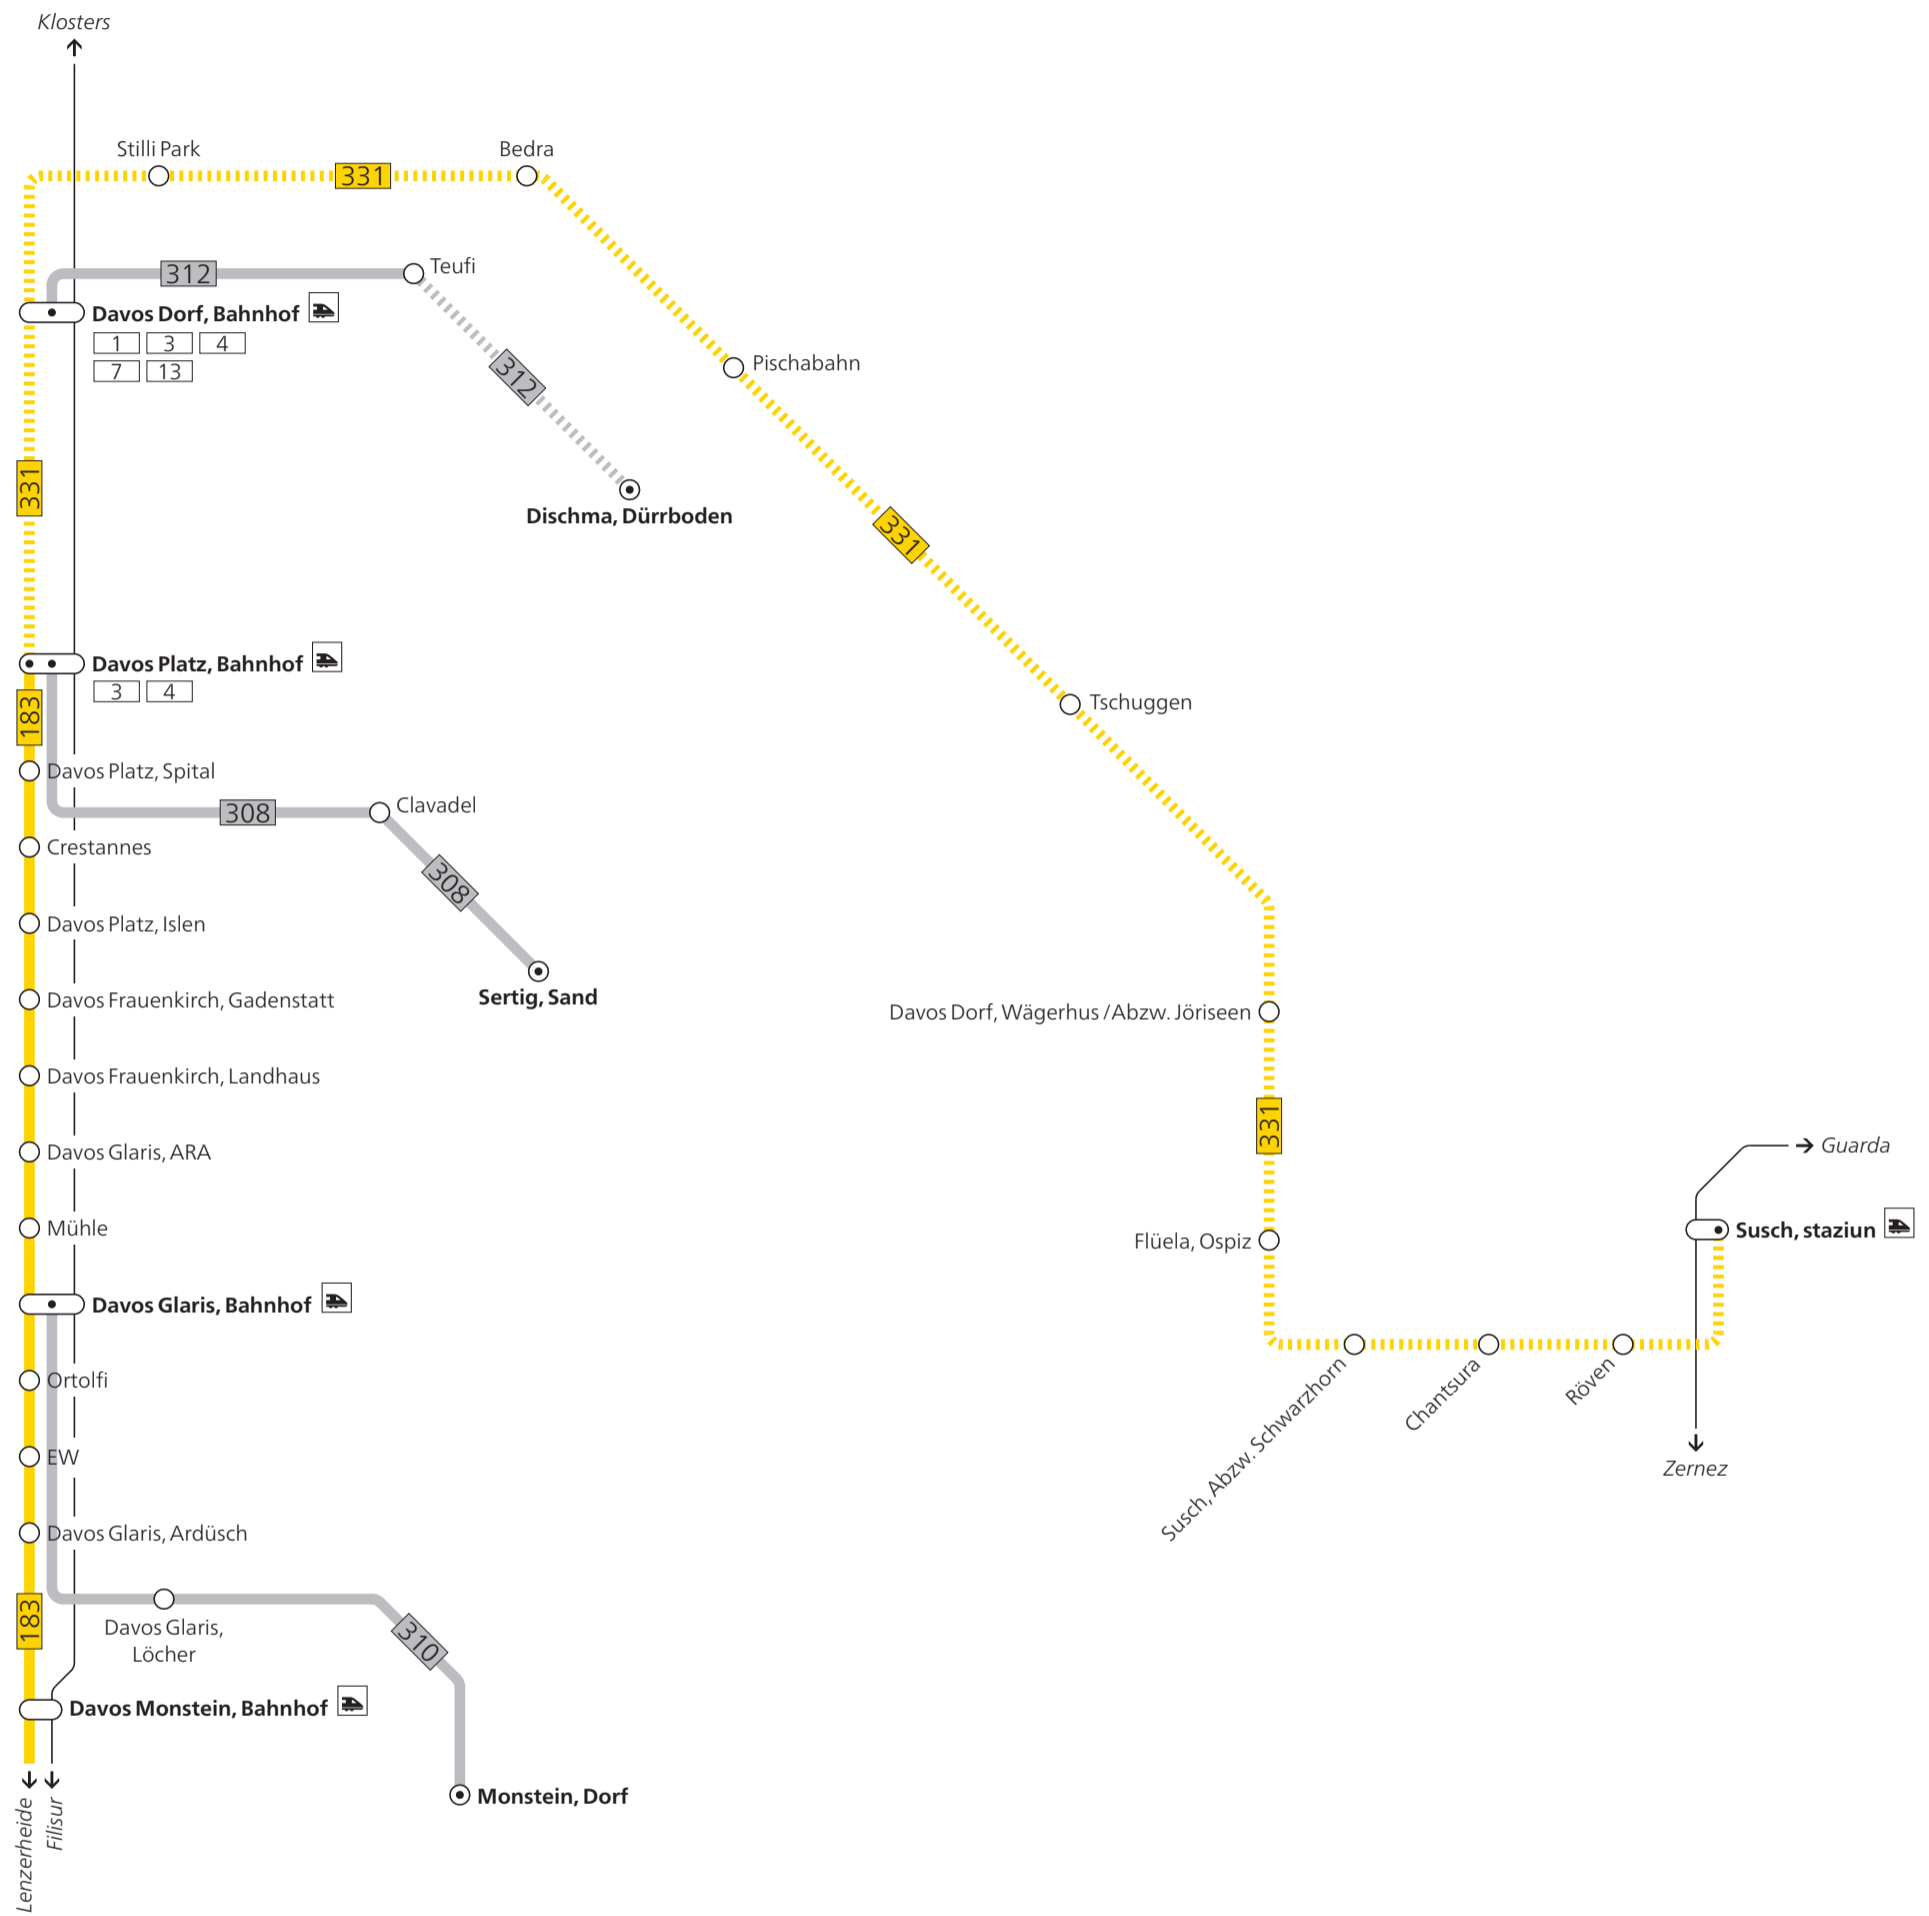

Liniennetz Flüela

	PostAuto
	Saisonale Linie
	Linien VBD
	Bahnlinie
	Endhaltestelle
	Halt nur in angegebener Richtung
	Anschluss auf PostAuto-Linien
	Anschluss auf andere Linien