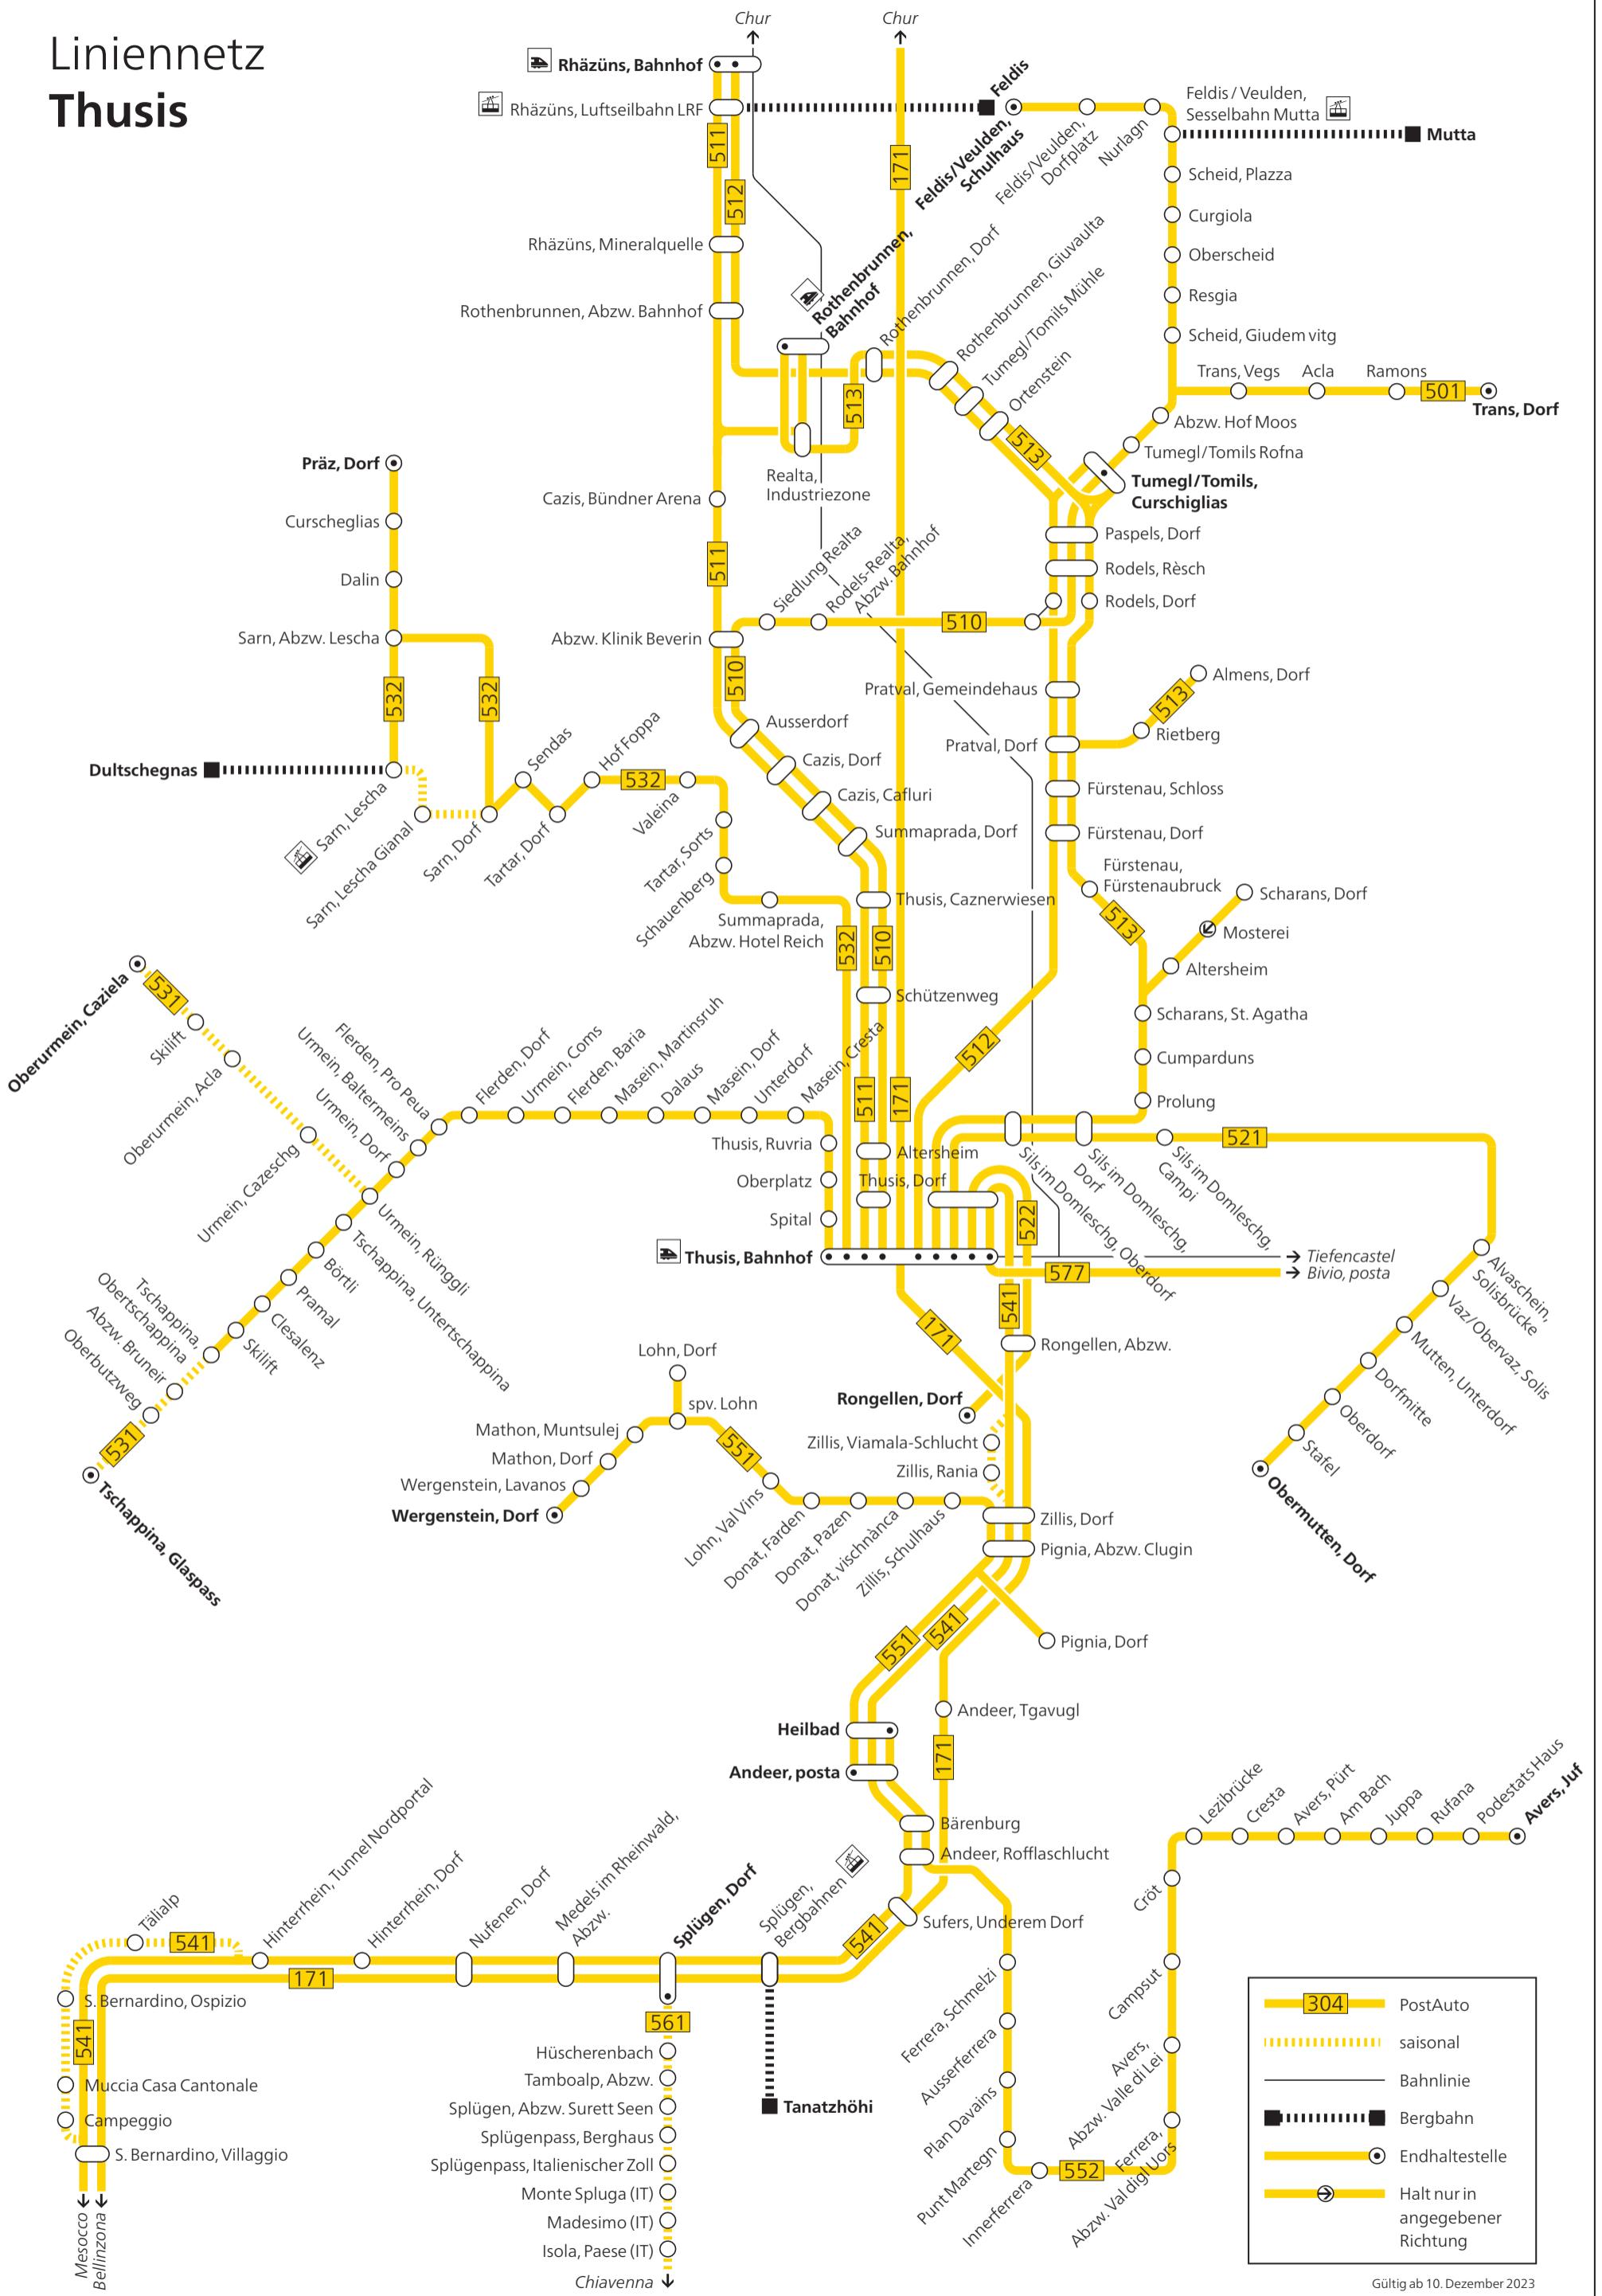

# Liniennetz Thuisis

	PostAuto
	saisonal
	Bahnlinie
	Bergbahn
	Endhaltestelle
	Halt nur in angegebener Richtung

Gültig ab 10. Dezember 2023