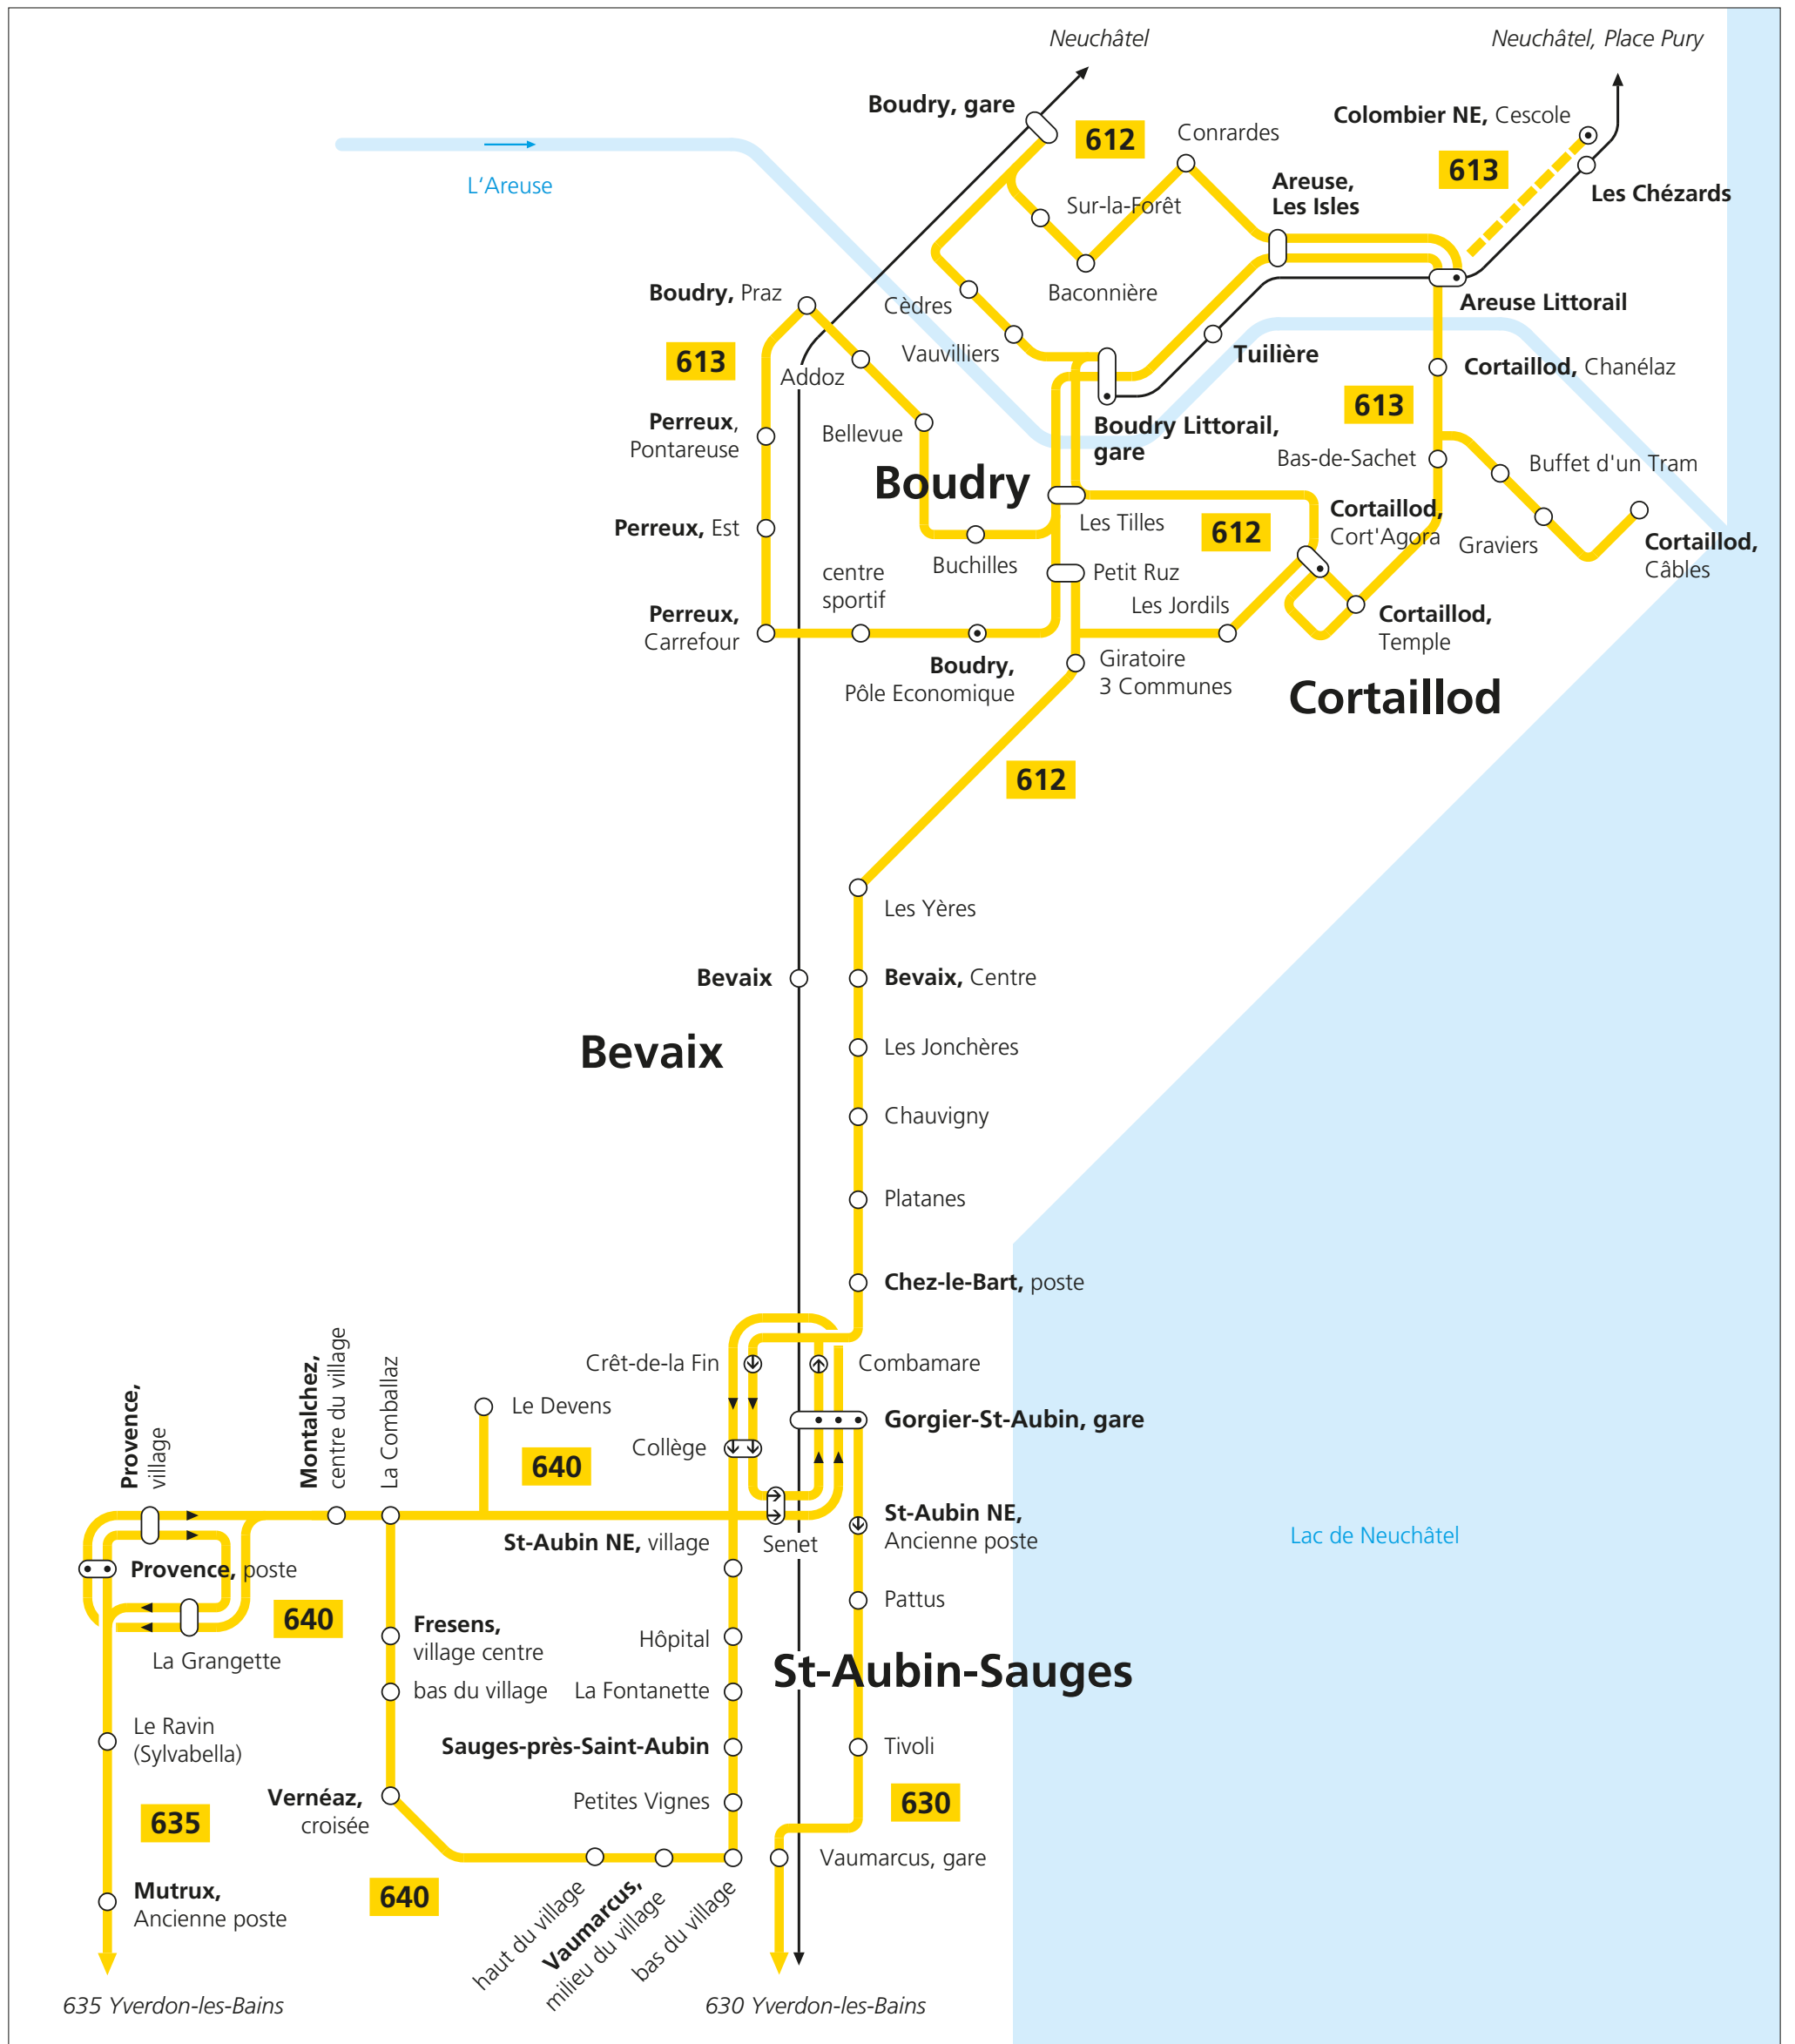

Gorgier-St-Aubin / Boudry / Cortailod

Valable dès le 15 décembre 2024

— CarPostal
 — ⊙ Terminus
 — Bus, autres transporteurs
 — Train

CarPostal

- 612** Gorgier-St-Aubin–Cortailod–Boudry–Areuse
- 613** Perreux–Boudry–Areuse–Cortailod
- 630** Yverdon-les-Bains–Grandson–Concise–Gorgier-St-Aubin
- 635** Yverdon-les-Bains–Grandson–Concise–Provence
- 640** Gorgier-St-Aubin–Provence