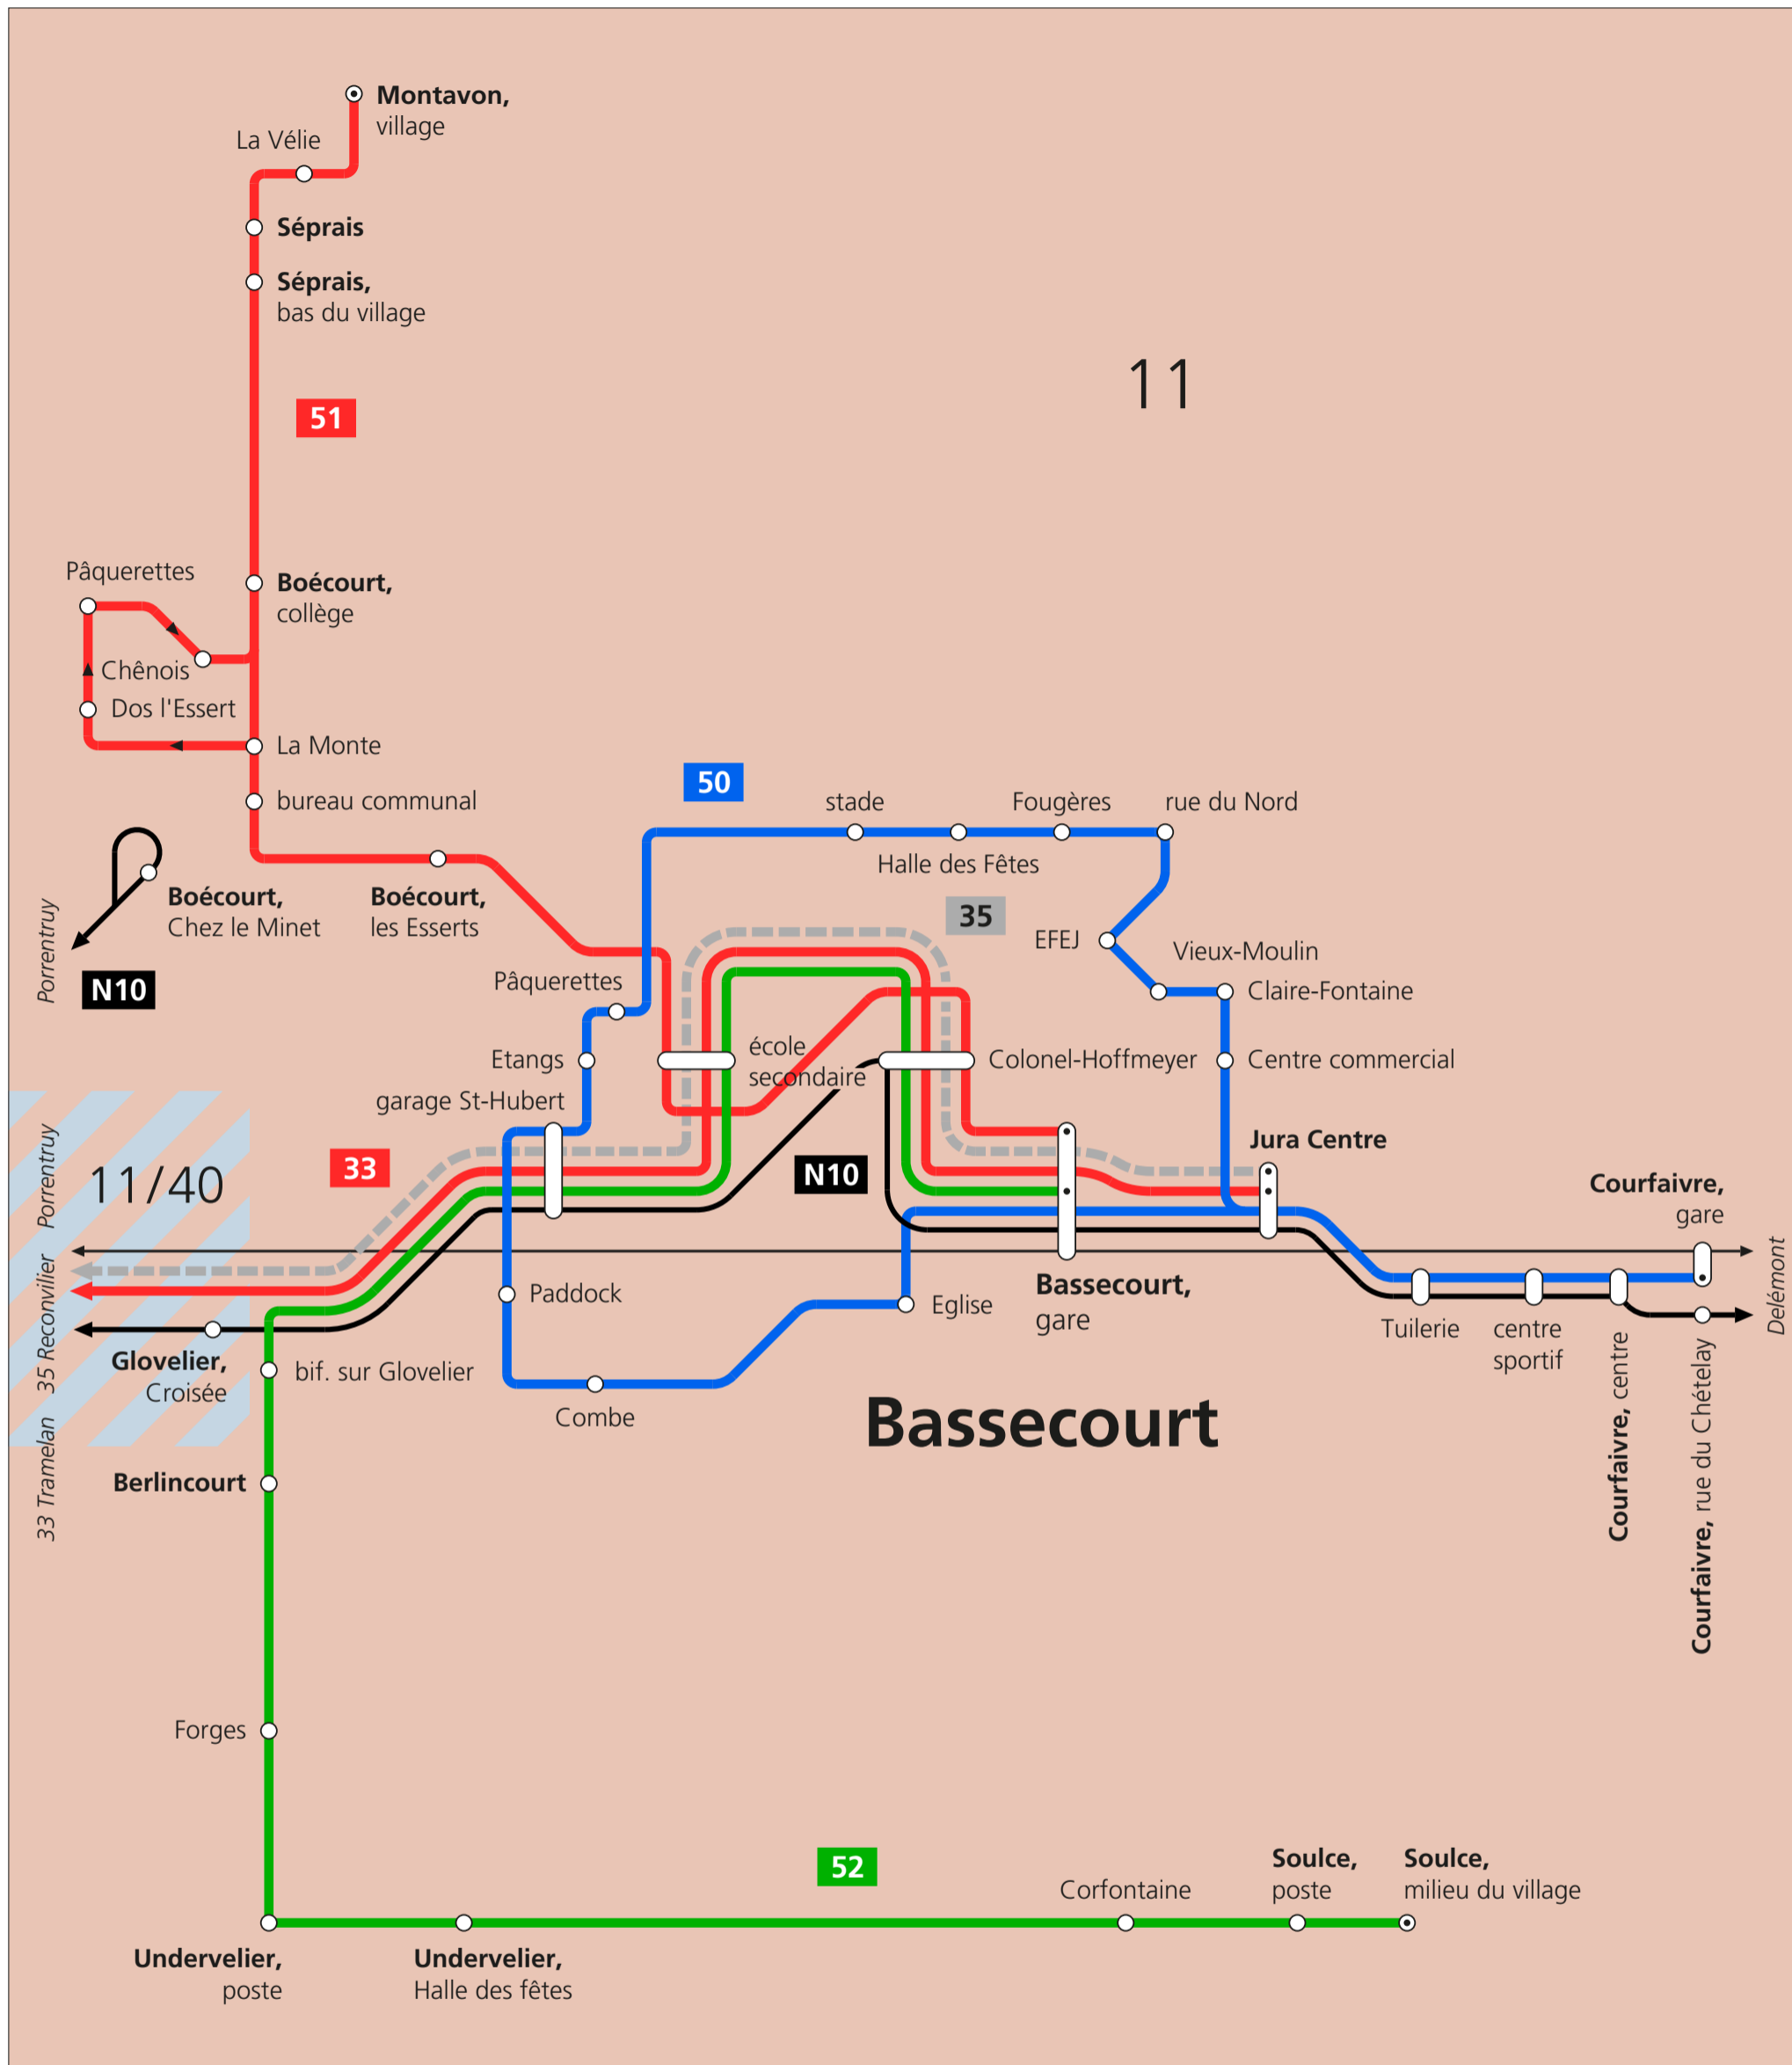

Plan du réseau de transports publics dans la Haute-Sorne

Valable dès le 10 décembre 2023

— Bus
 —○ Terminus
 - - - Desserte irrégulière
 — Train
 Zones Vagabond

- | | |
|--|---|
| <p>MOBIJU</p> <ul style="list-style-type: none"> 33 Tramelan - Glovelier - Bassecourt 35 Reconvilier - Bellelay (- Les Reussilles) - Les Genevez - Glovelier (- Bassecourt) 50 Bassecourt, Gare - Centre - Courfaivre 51 Bassecourt - Boécourt - Montavon 52 Bassecourt - Soulce | <p>NOCTAMBUS</p> <ul style="list-style-type: none"> N10 Delémont - Courtételle - Bassecourt - St-Ursanne - Porrentruy |
|--|---|

Consultez le plan des zones Vagabond