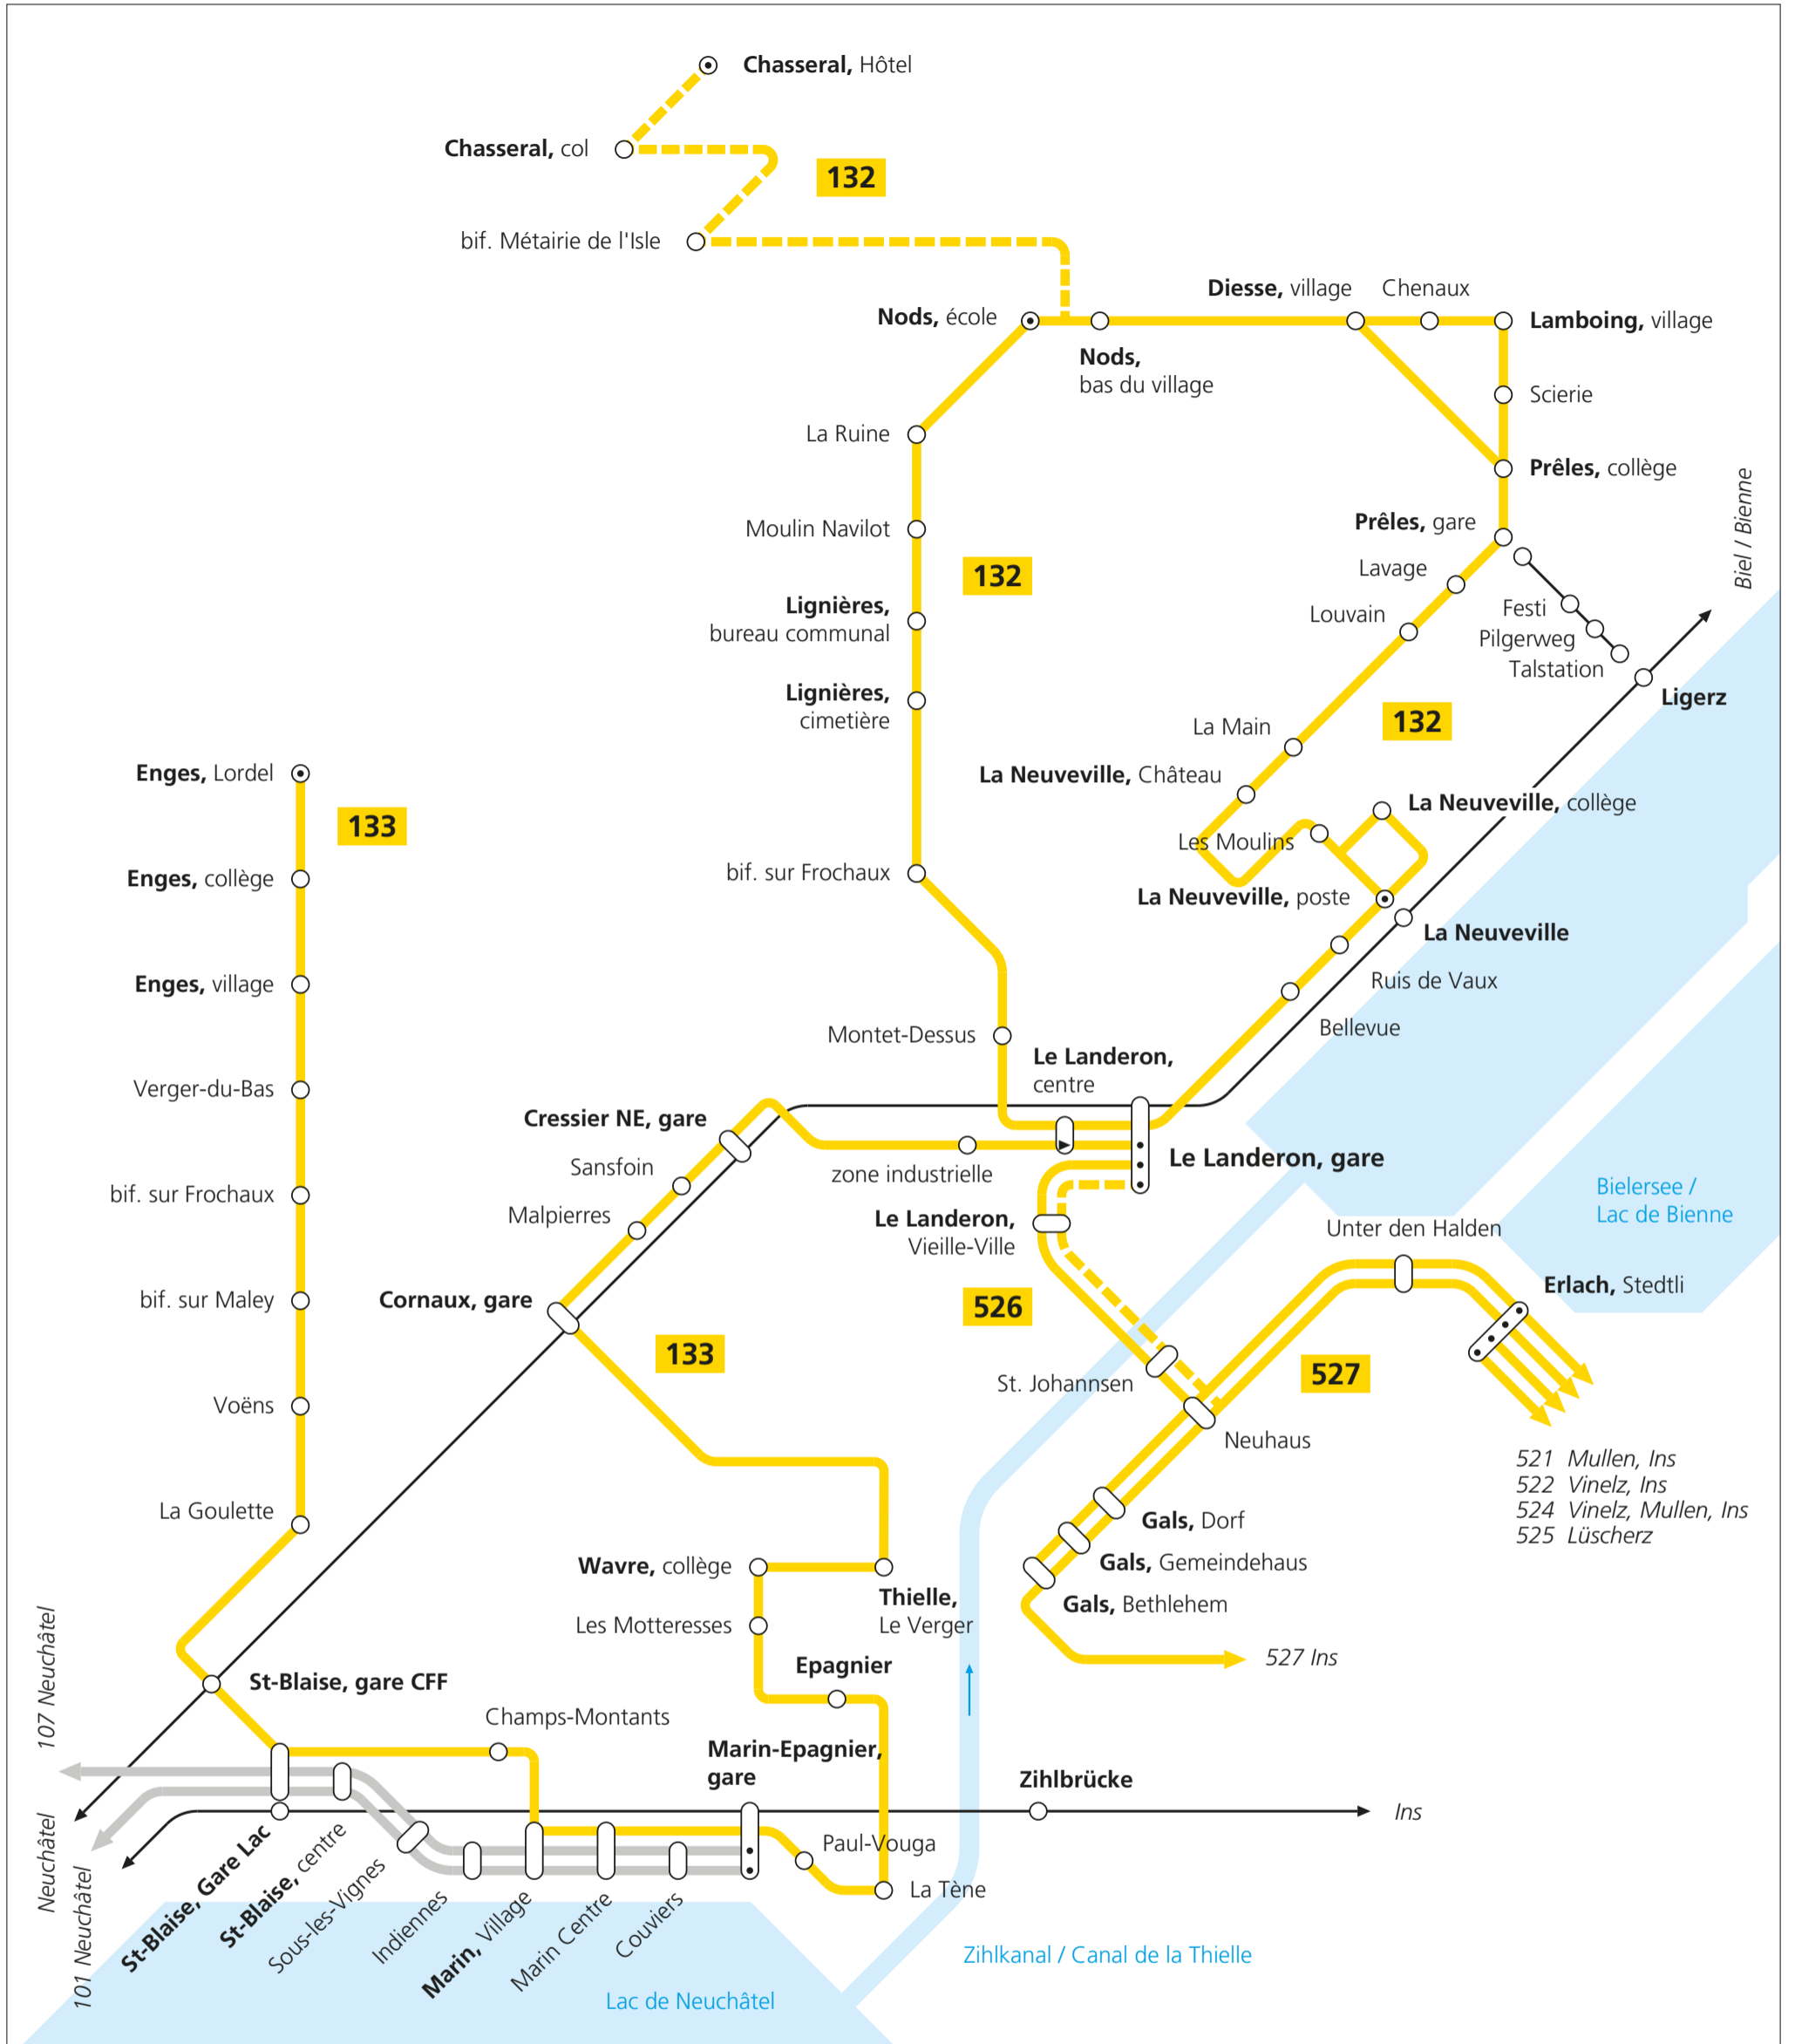

Le Landeron

Valable dès le 10 décembre 2023

— CarPostal
 — ⊙ Terminus
 — Bus, autres transporteurs
 — Train

CarPostal

- 132** La Neuveville–Le Landeron–Plateau de Diesse–(Chasseral)
- 133** Le Landeron–Marin–St-Blaise–Enges
- 526** Le Landeron–Gals–Erlach
- 527** Ins–Gampelen–Gals–Erlach–(Le Landeron)

Bus, autres transporteurs

- 101** Marin–Neuchâtel–Cormondrèche
- 107** Neuchâtel Place Pury–Gare–Hauterive NE–(Marin)