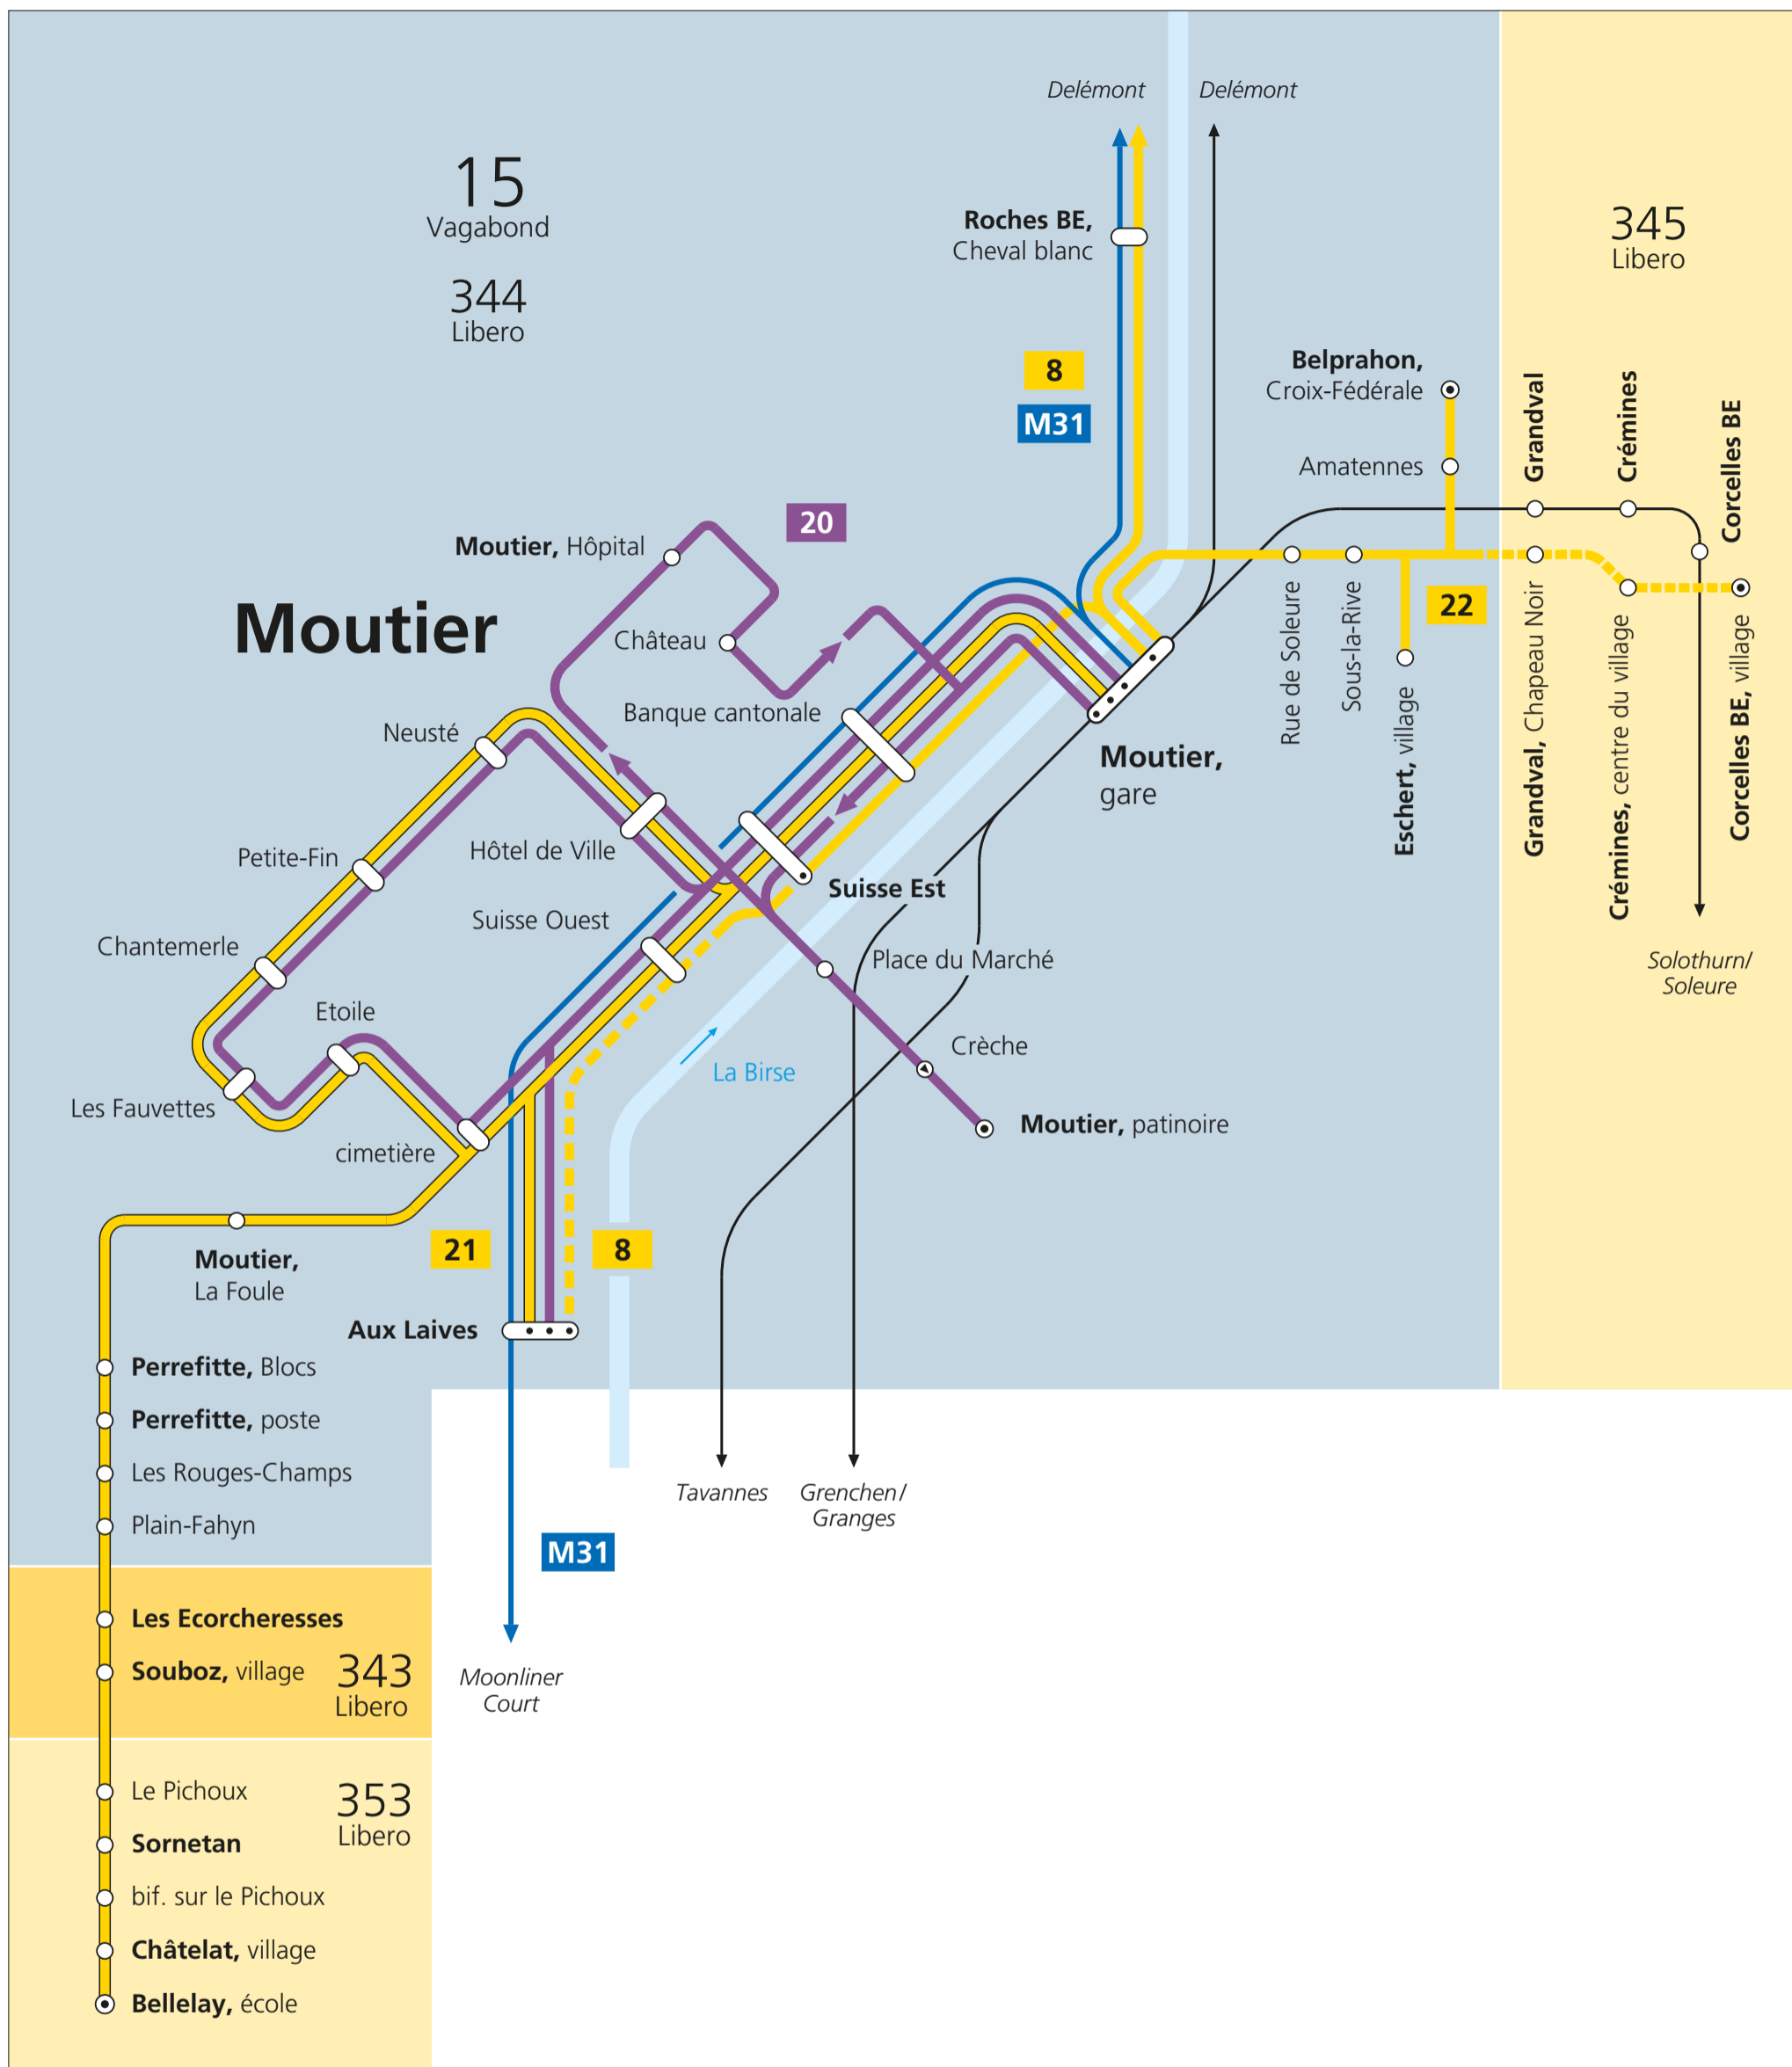

# Plan du réseau de transports publics de Moutier

Valable dès le 10 décembre 2023

— Bus    
 — ⊙ Terminus    
 - - - Desserte irrégulière    
 — Train    
    Zones Vagabond et Libero

## CarPostal

- 20 TUM Moutier, gare–Patinoire–Hôpital–Moutier, gare
- 21 Moutier–Souboz–Bellelay
- 22 Moutier–Belprahon (–Corcelles BE)

## MOBIJU

- 8 Moutier–Courrendlin–Delémont–Charmoille

## MOONLINER

- M31 Delémont–Moutier–Reconvilier–Biel/Bienne

Consultez le plan des zones Vagabond