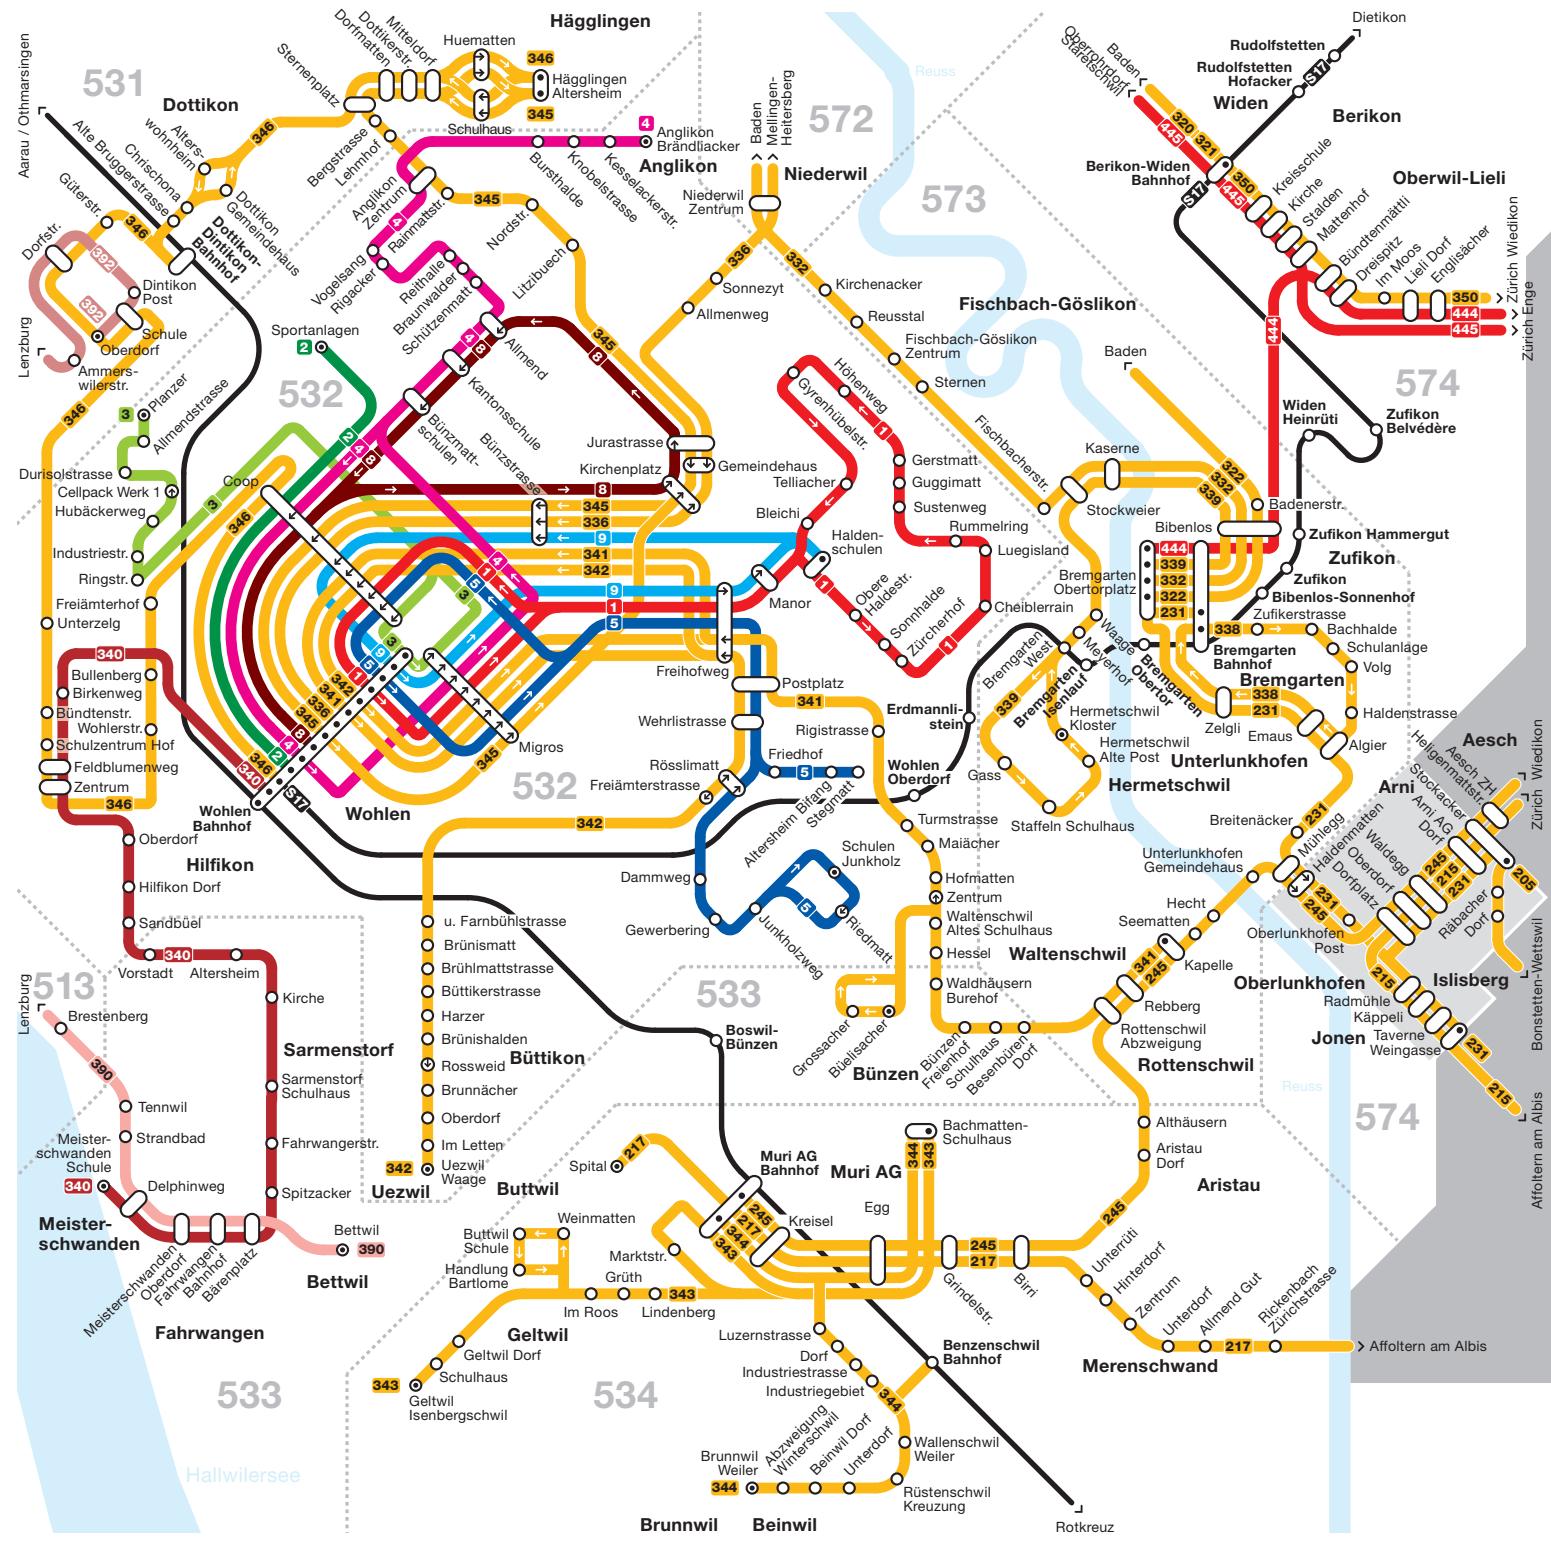

Netzplan Region Freiamt

- Tarifverbund A-Welle
- Tarifverbund A-Welle und Verkehrsverbund ZVV
- Verkehrsverbund ZVV
- Tarifzonen A-Welle
- Busse
- Bahnen
- Haltestelle in beide Richtungen
- Haltestelle in eine Fahrrichtung
- Endhaltestelle

Gültig ab 10. Dezember 2023

Zürich Wiedikon
Zürich Enge
Zürich Wiedikon
Aesch ZVV
Bonstetten-Wetzwil
Aflotern am Albis