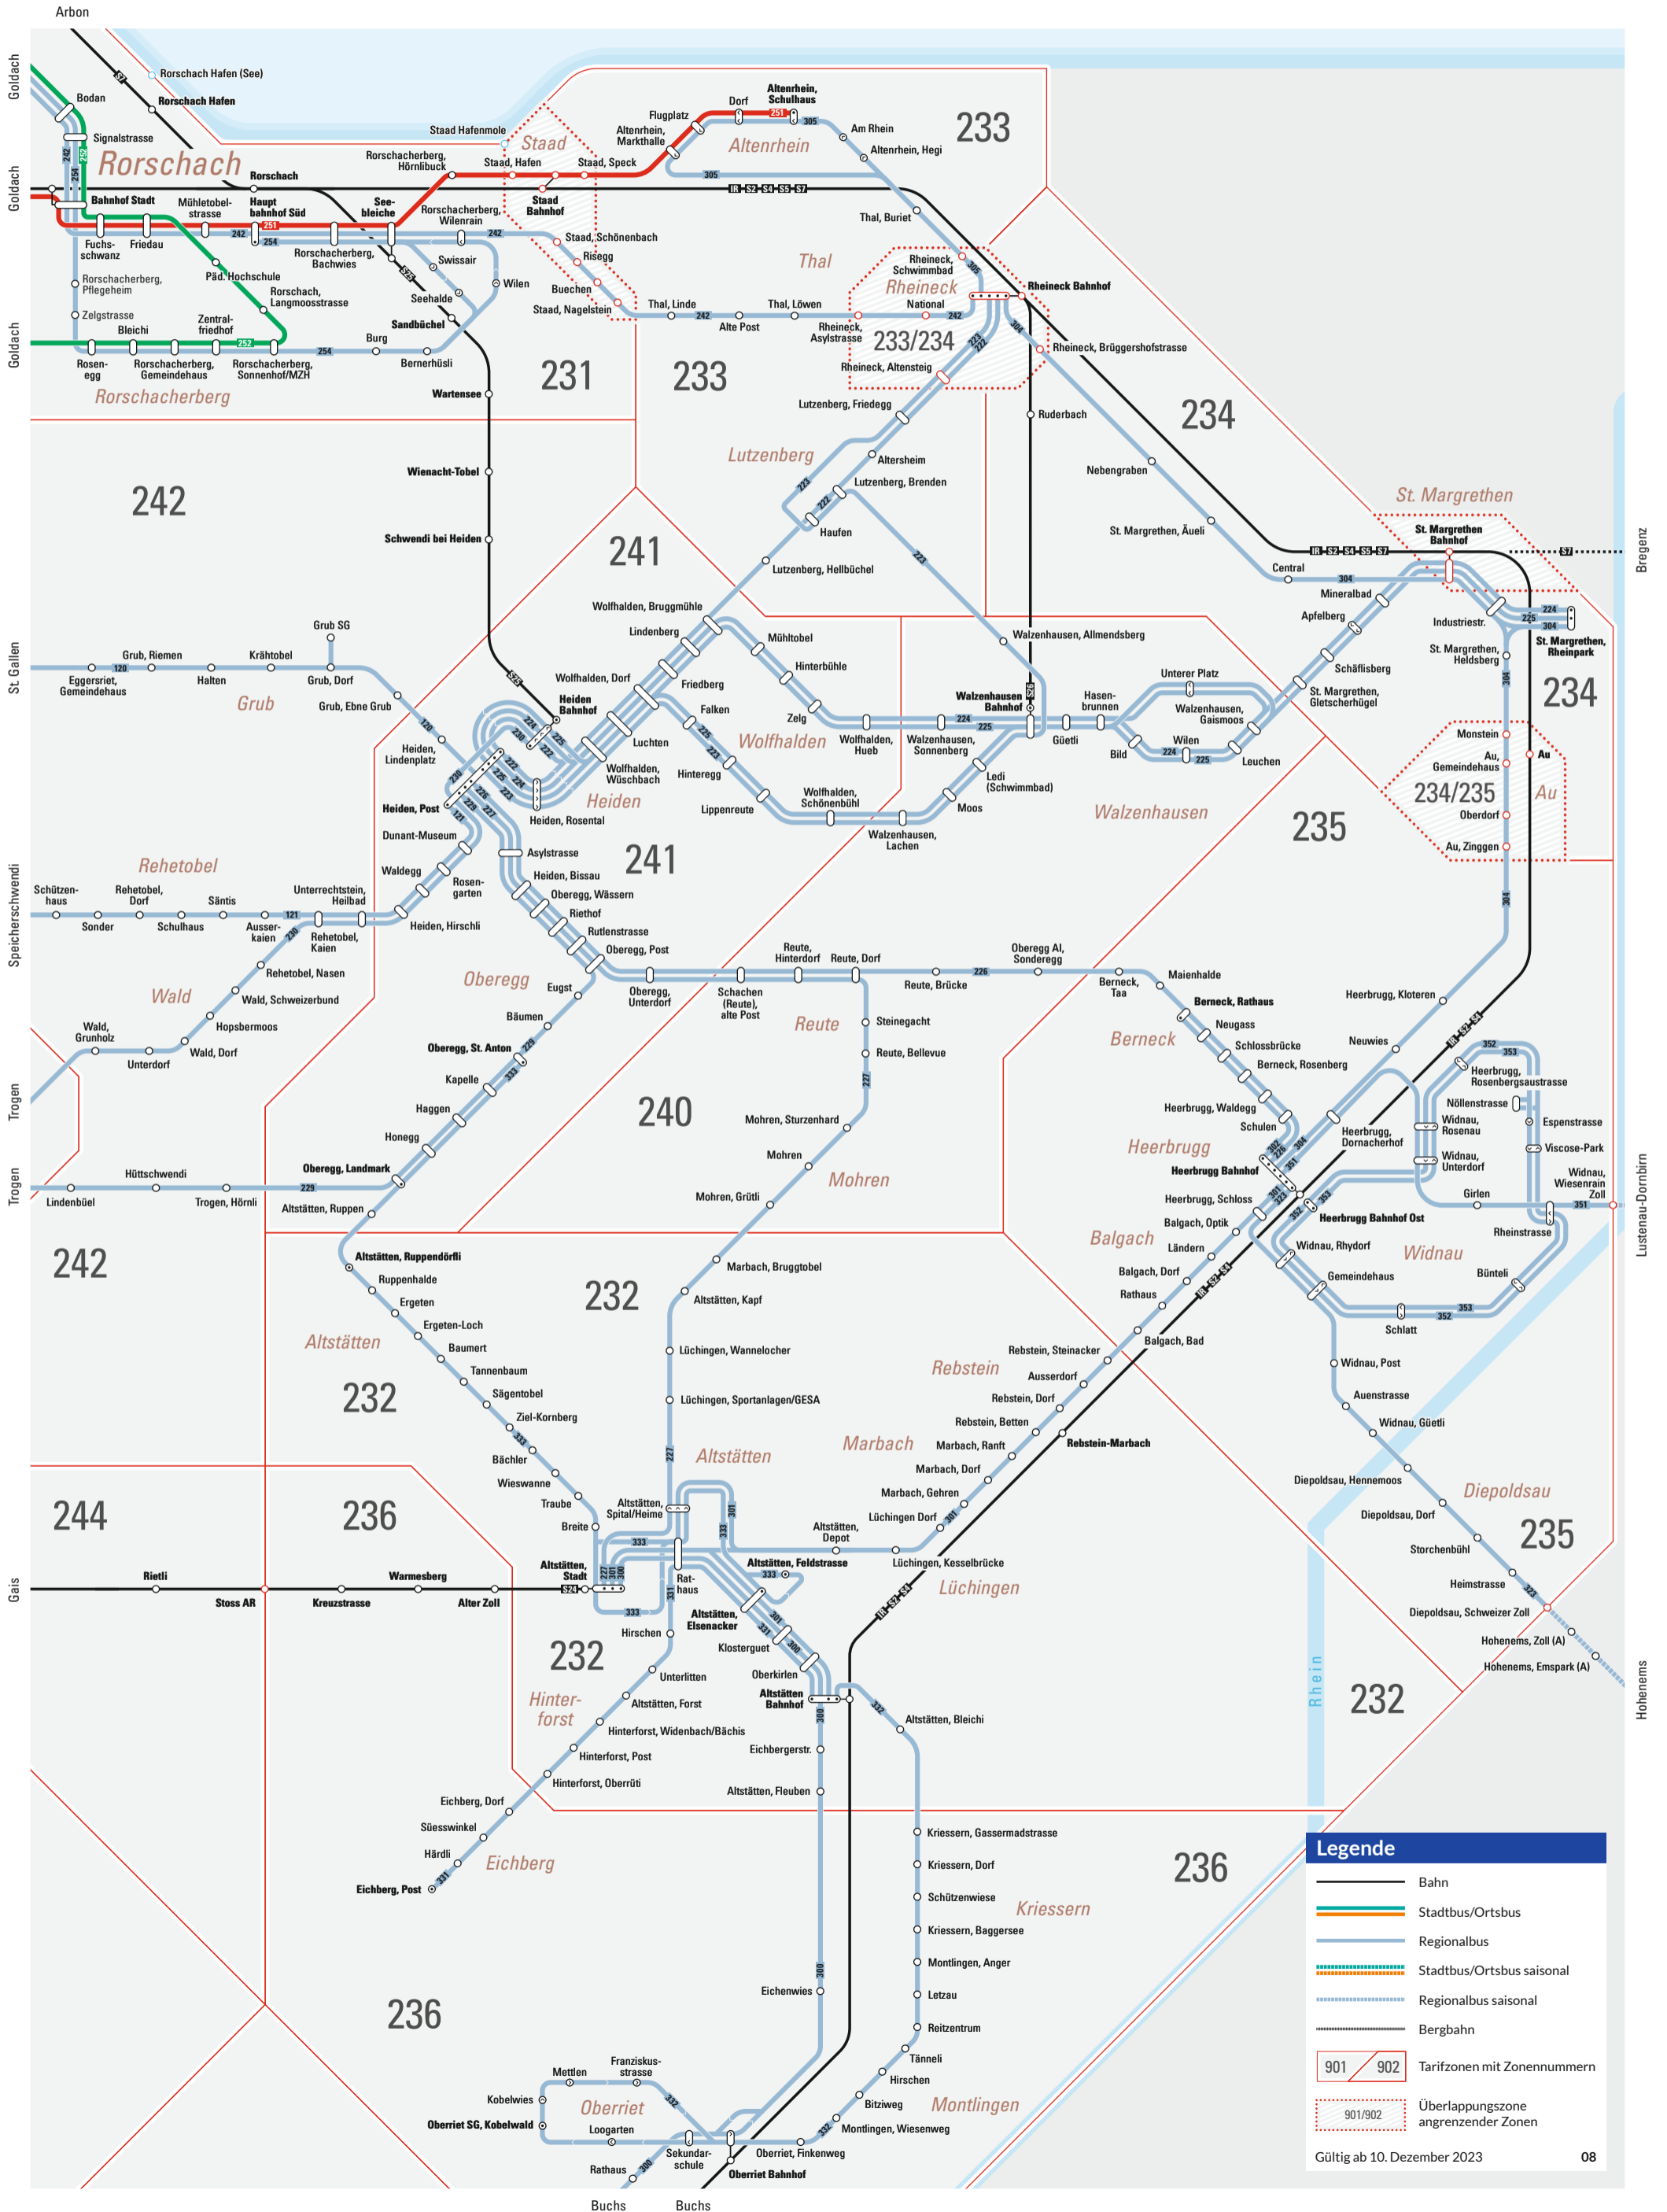

Vorderland

Legende

-  Bahn
-  Stadtbus/Ortsbus
-  Regionalbus
-  Stadtbus/Ortsbus saisonal
-  Regionalbus saisonal
-  Bergbahn
-  Tarifzonen mit Zonennummern
-  Überlappungszone angrenzender Zonen

Gültig ab 10. Dezember 2023