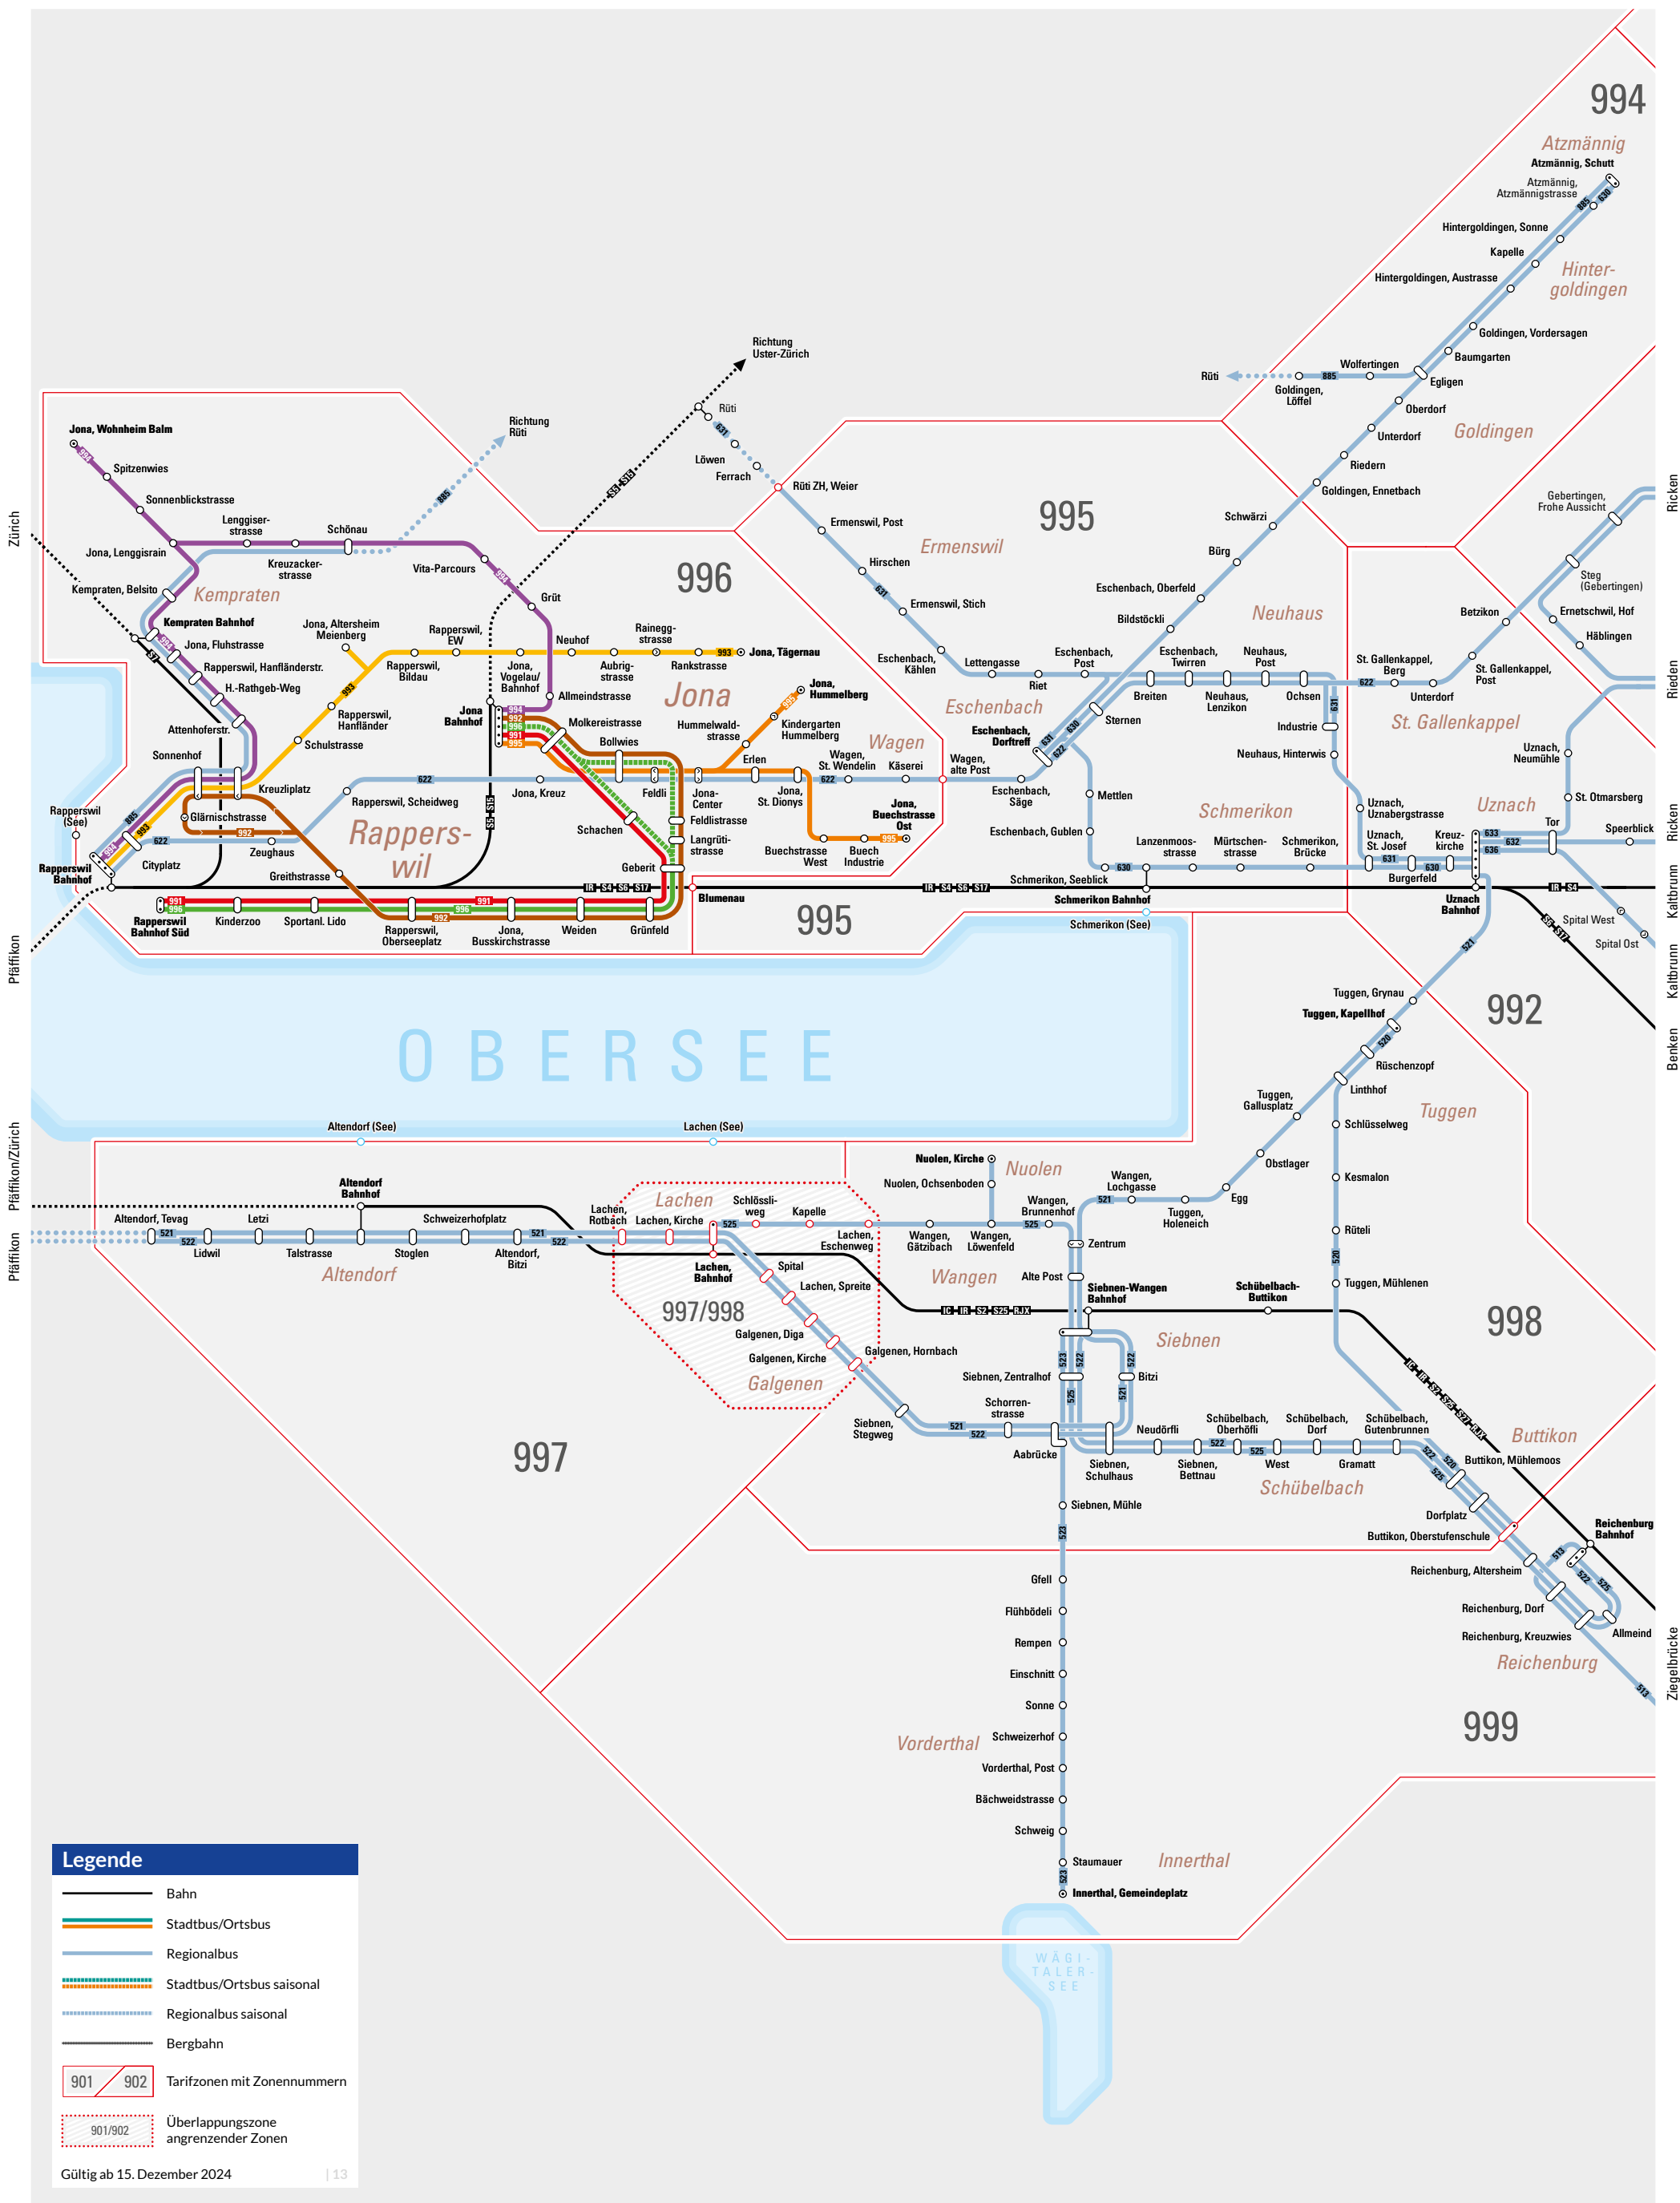

Obersee

Legende

- Bahn
- Stadtbus/Ortsbus
- Regionalbus
- Stadtbus/Ortsbus saisonal
- Regionalbus saisonal
- Bergbahn
- Tarifzonen mit Zonennummern
- Überlappungszone angrenzender Zonen

Gültig ab 15. Dezember 2024