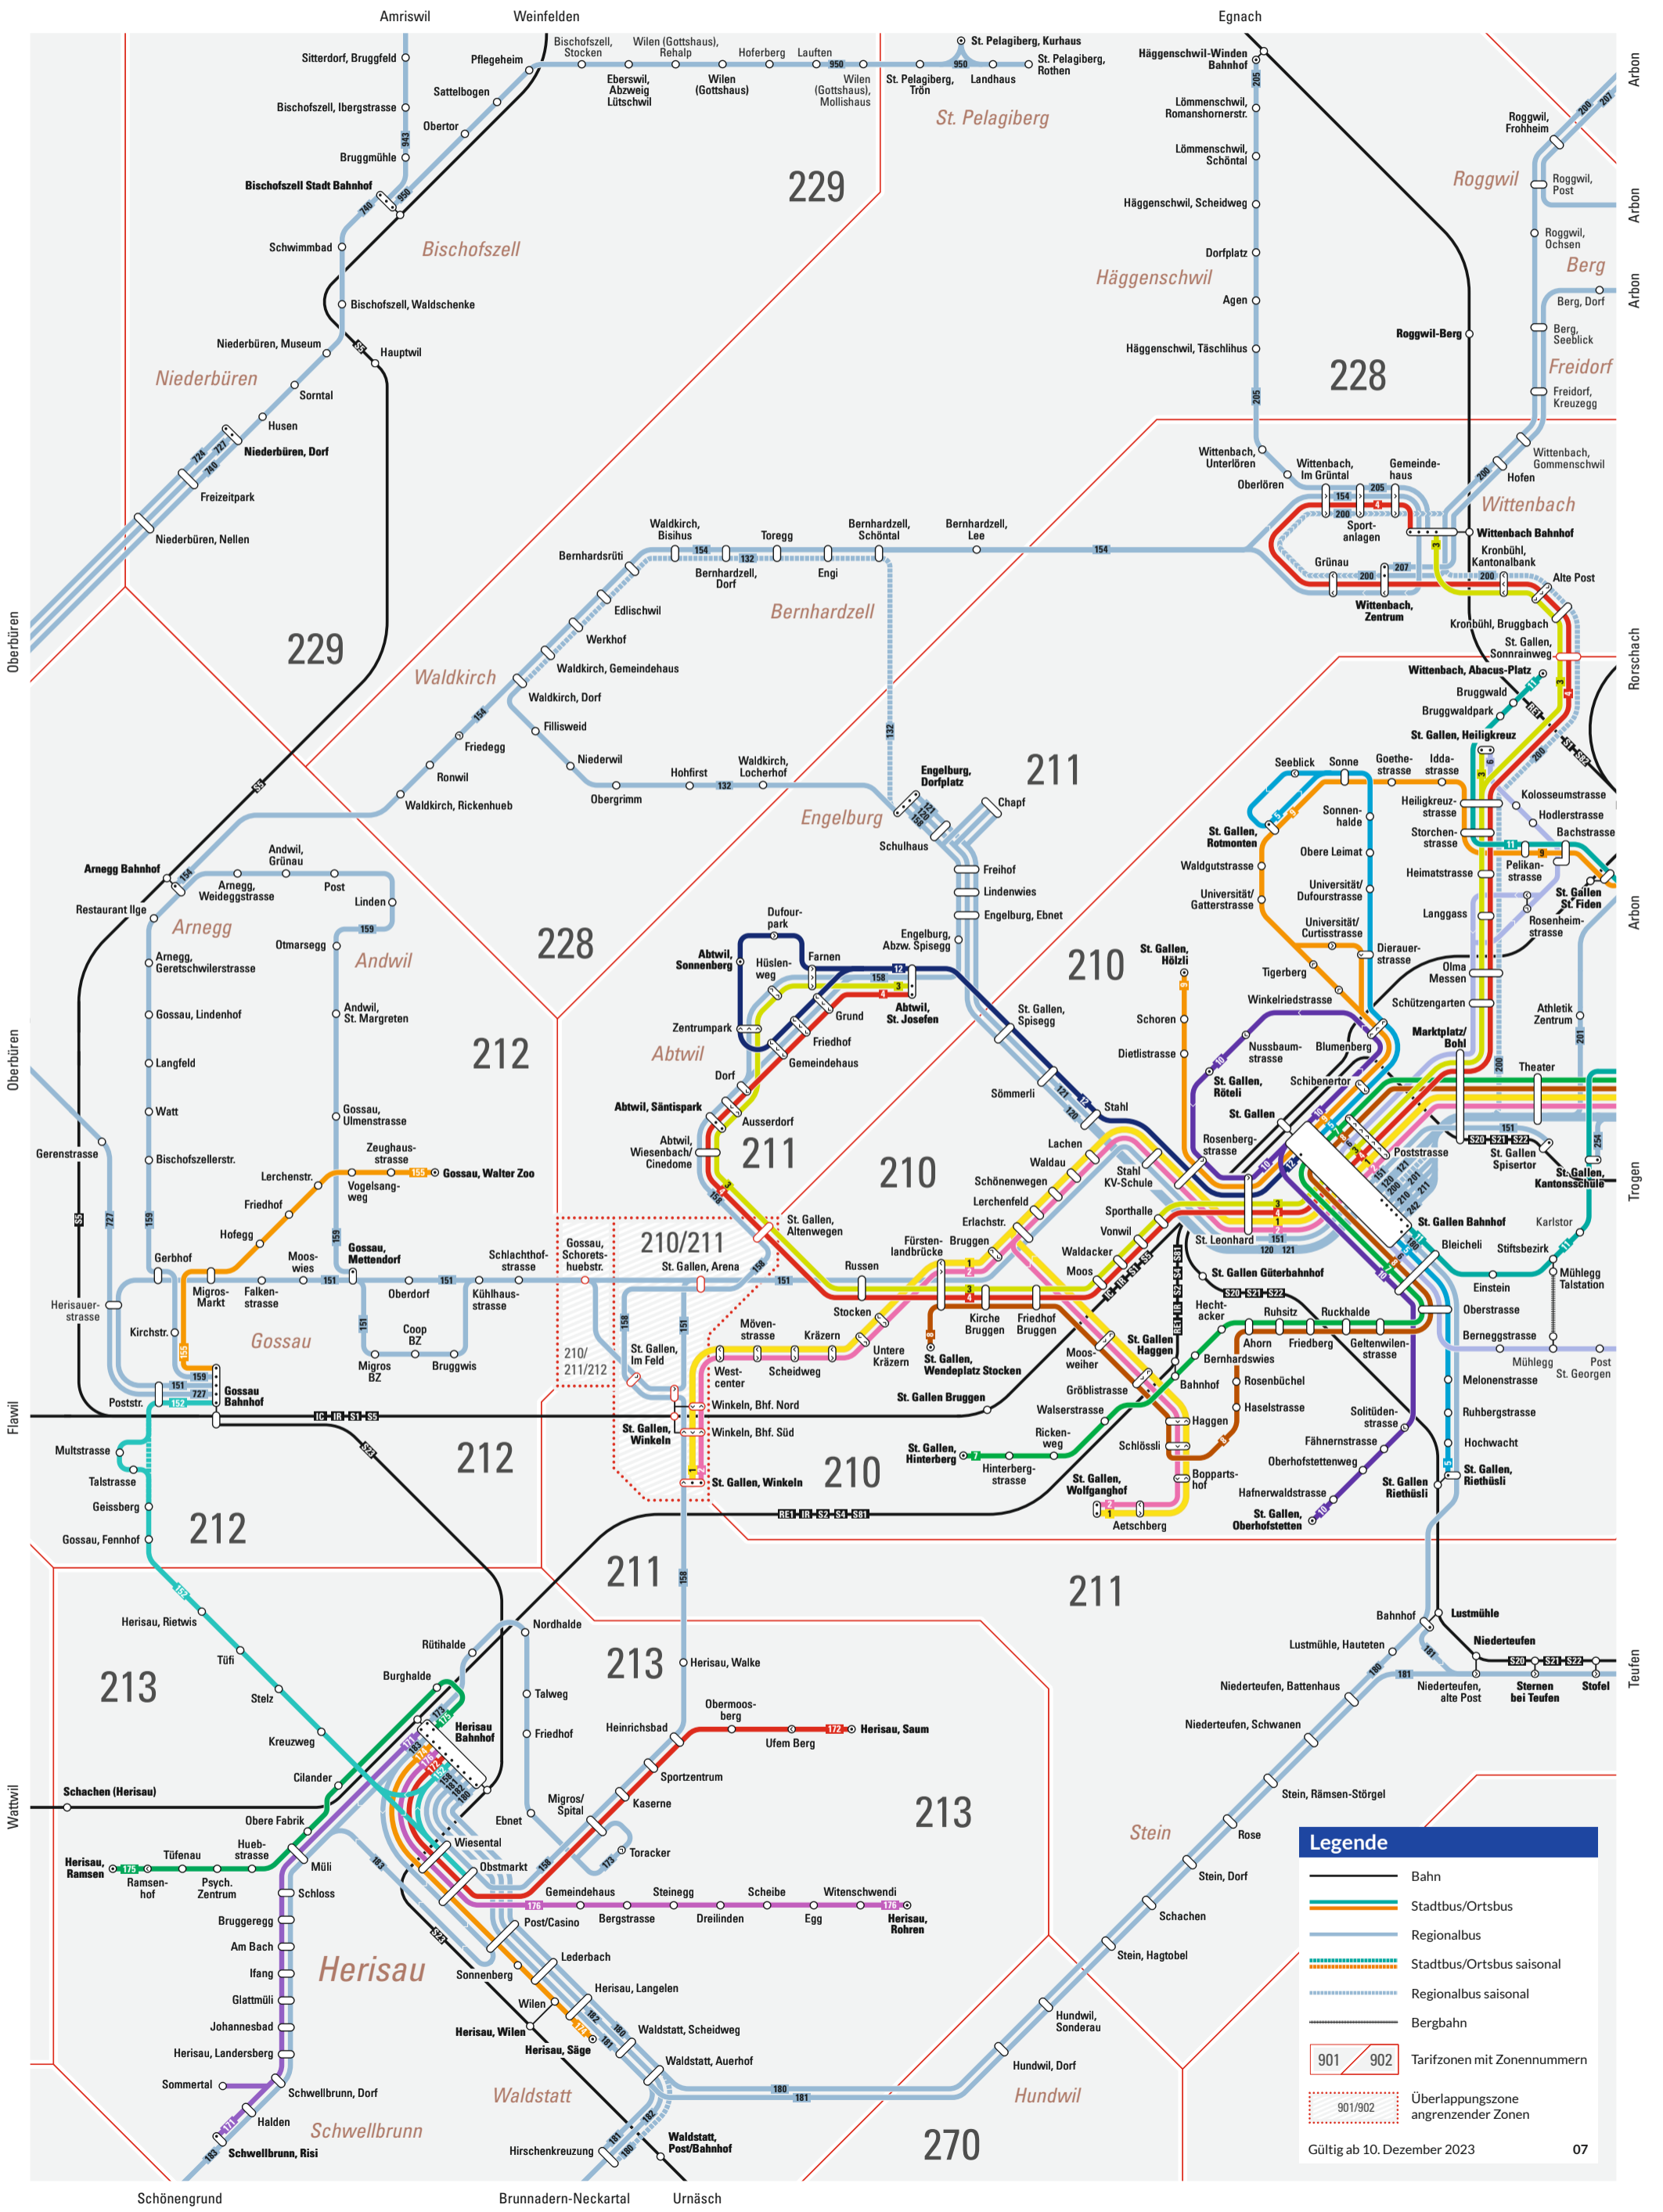

# St. Gallen West

**Legende**

- Bahn
- Stadtbus/Ortsbus
- Regionalbus
- Stadtbus/Ortsbus saisonal
- Regionalbus saisonal
- Bergbahn
- Tarifzonen mit Zonennummern
- Überlappungszone angrenzender Zonen

Gültig ab 10. Dezember 2023