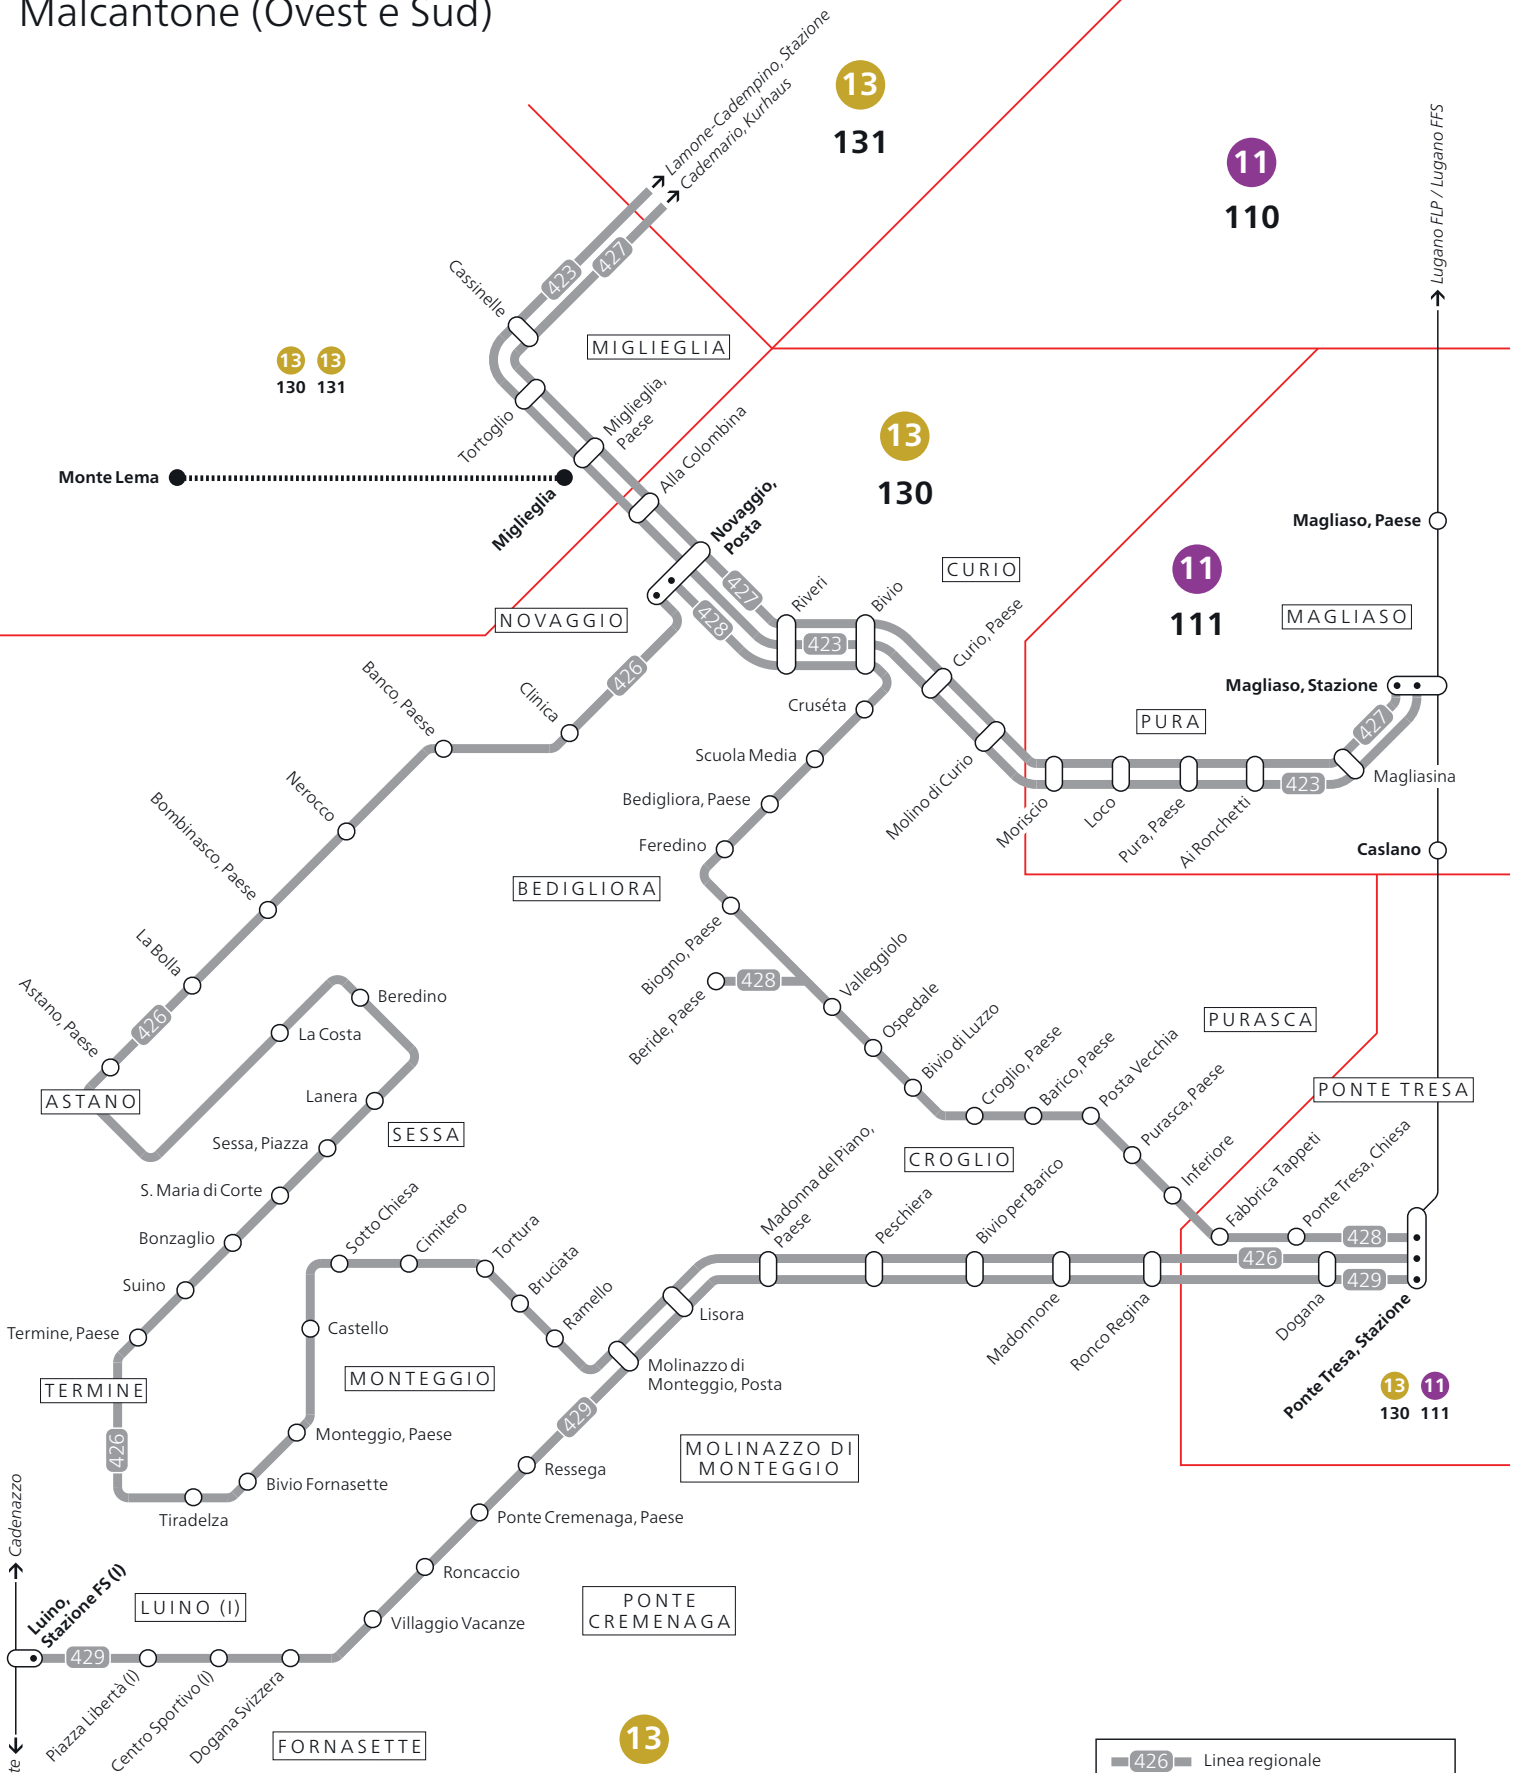

Malcantone (Ovest e Sud)

	Linea regionale
	Capolinea
	Linea ferroviaria
	Impianto a fune non incluso nel perimetro della CTA
	Zone abbonamenti CTA
	Zone biglietti CTA
	Area attribuita a due zone tariffali CTA
	Confine della zona CTA
CTA: Comunità tariffale Arcobaleno	