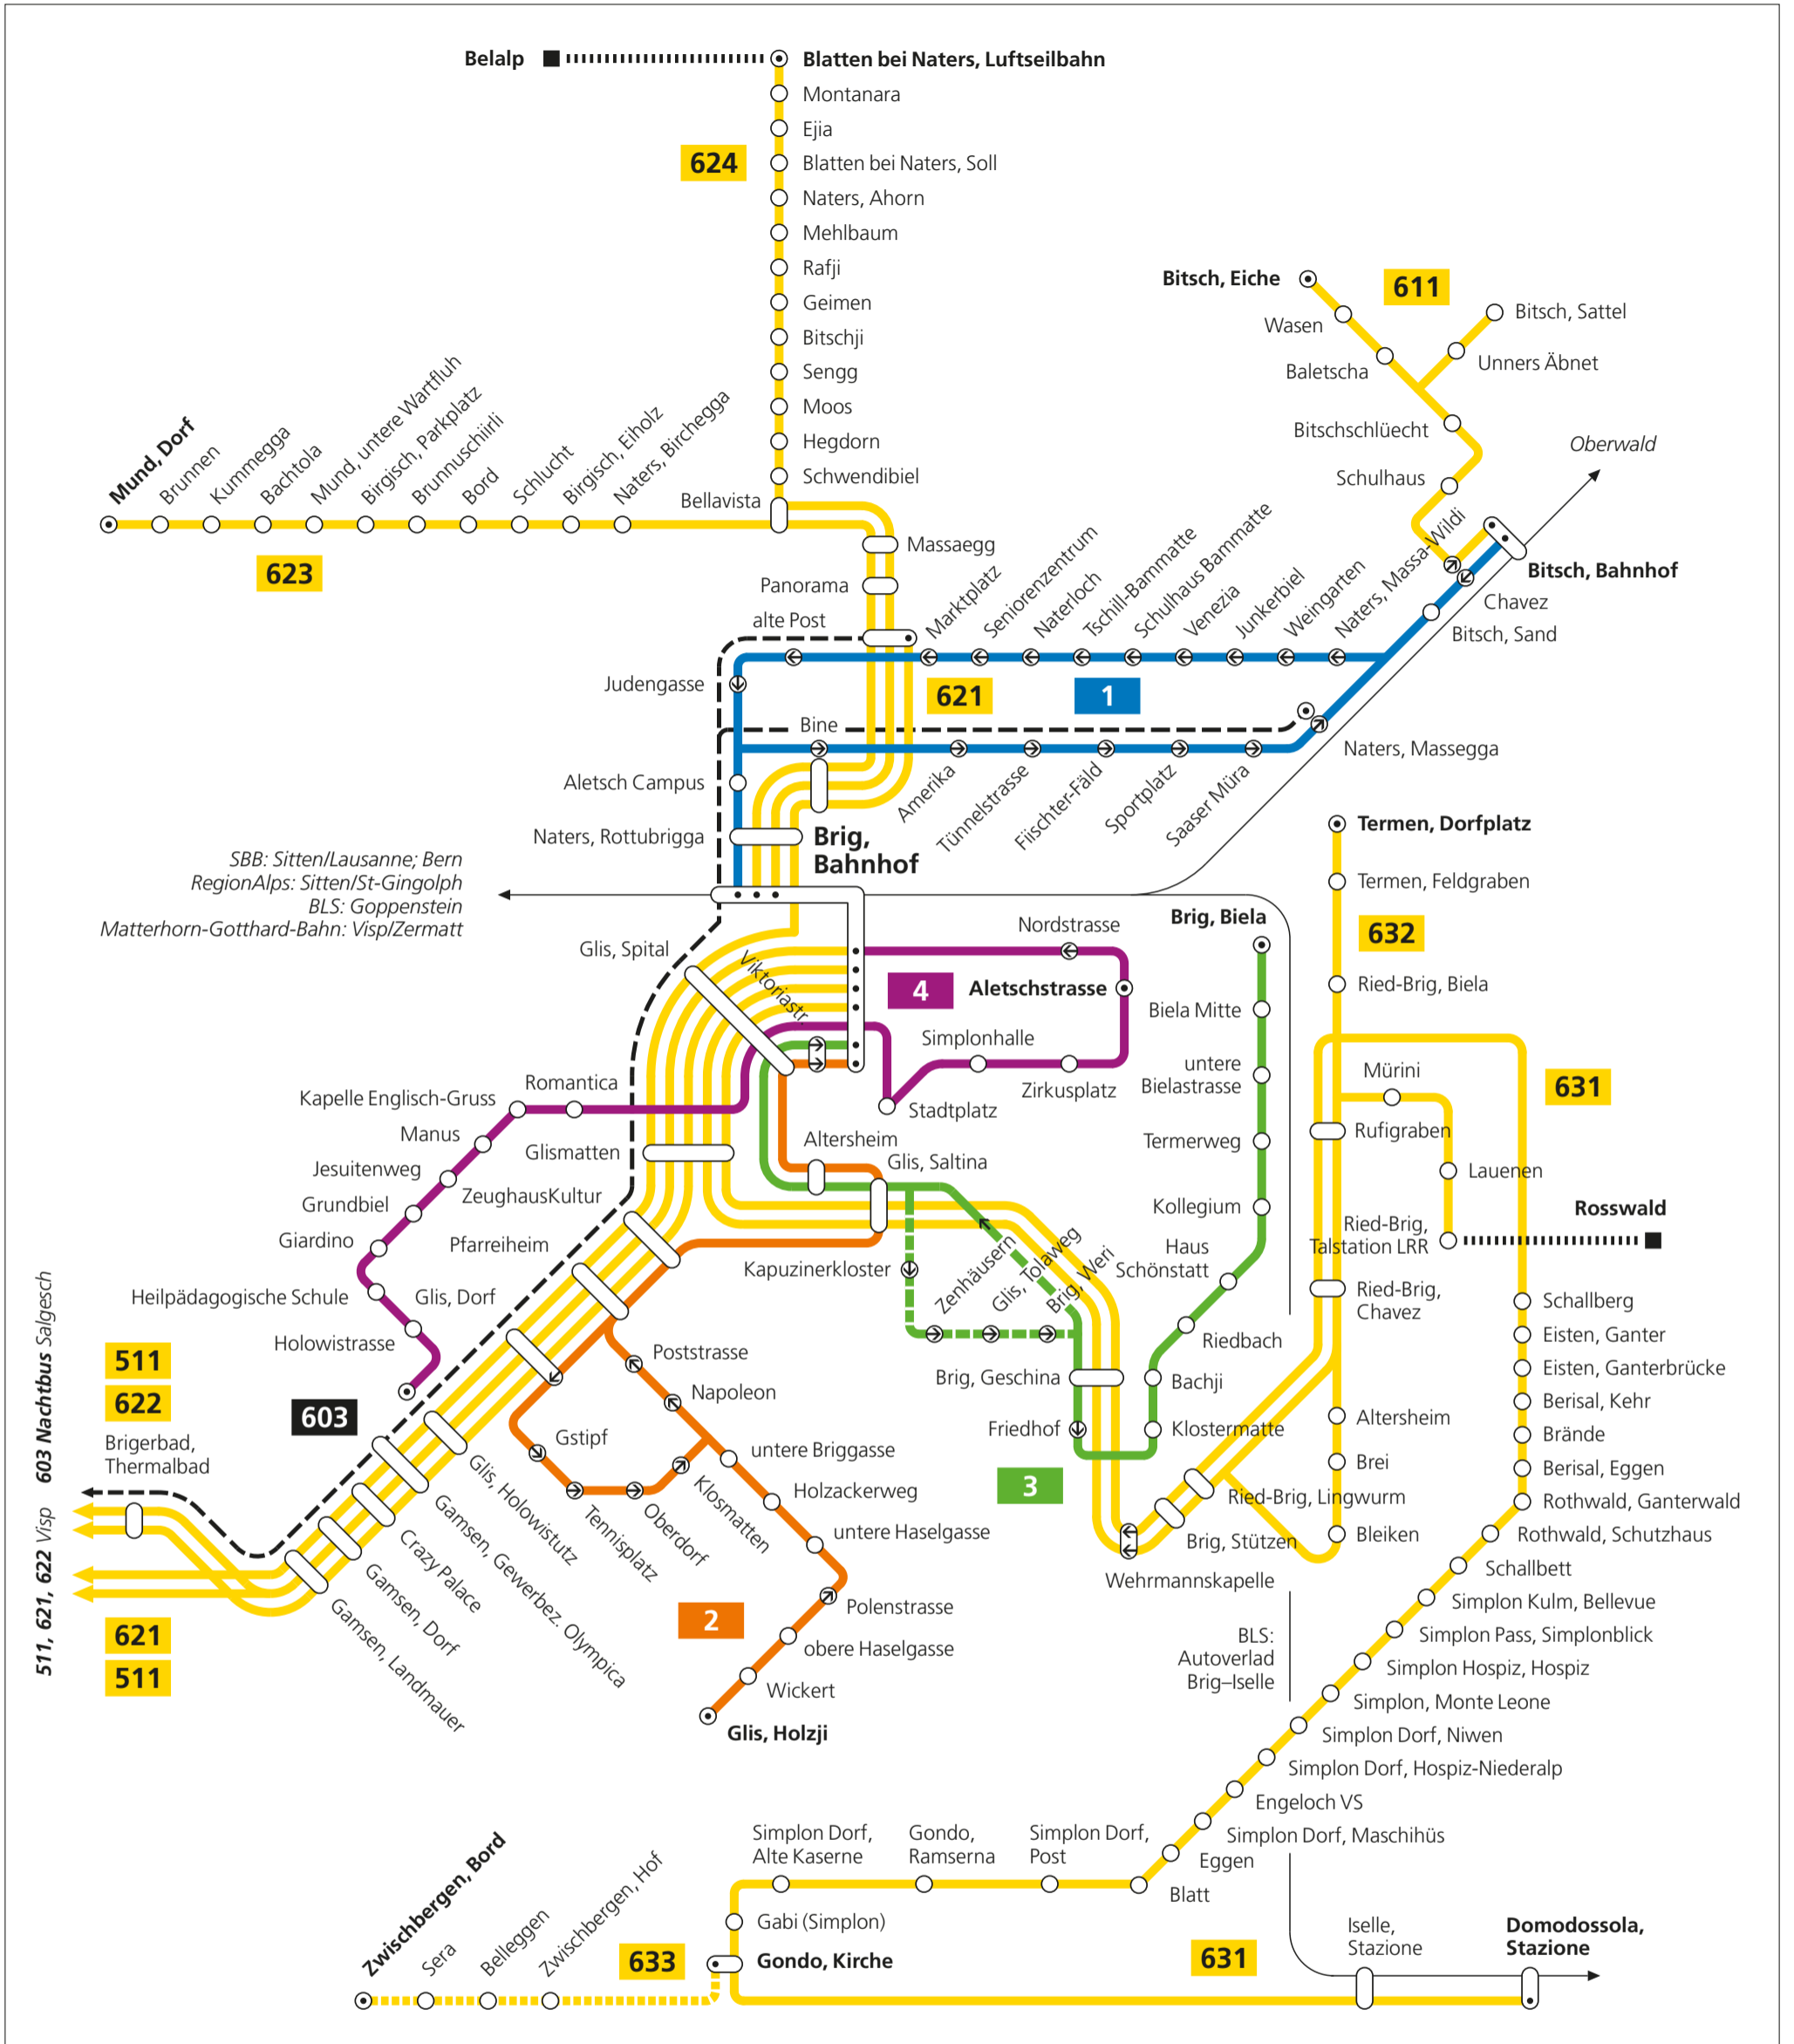

# Brig und Umgebung

Gültig ab 10. Dezember 2023

<b>511</b> Brig(-Brigerbad)-Visp-Stalden-Saas-Saas-Fee	<b>624</b> Brig-Naters-Blatten bei Naters	<b>1</b> Brig-Naters-Bitsch
<b>611</b> Oberbitsch-Bitsch	<b>631</b> Brig-Simplon-Gondo-Iselle-Domodossola	<b>2</b> Brig, Bahnhof-Glis, Holzji
<b>621</b> Naters-Brig-Eyholz-Visp	<b>632</b> Brig-Termen-Rosswald Talstation	<b>3</b> Brig, Bahnhof-Brig, Biela
<b>622</b> Brig-Brigerbad-Visp	<b>633</b> Gondo-Zwischbergen, Bord	<b>4</b> Brig, Bahnhof-Glis, Simploncenter Brig, Bahnhof-Brig, Rhonesand
<b>623</b> Brig-Naters-Birgisch-Mund	<b>603</b> Nachtbus Naters-Brig-Visp-Salgesch	