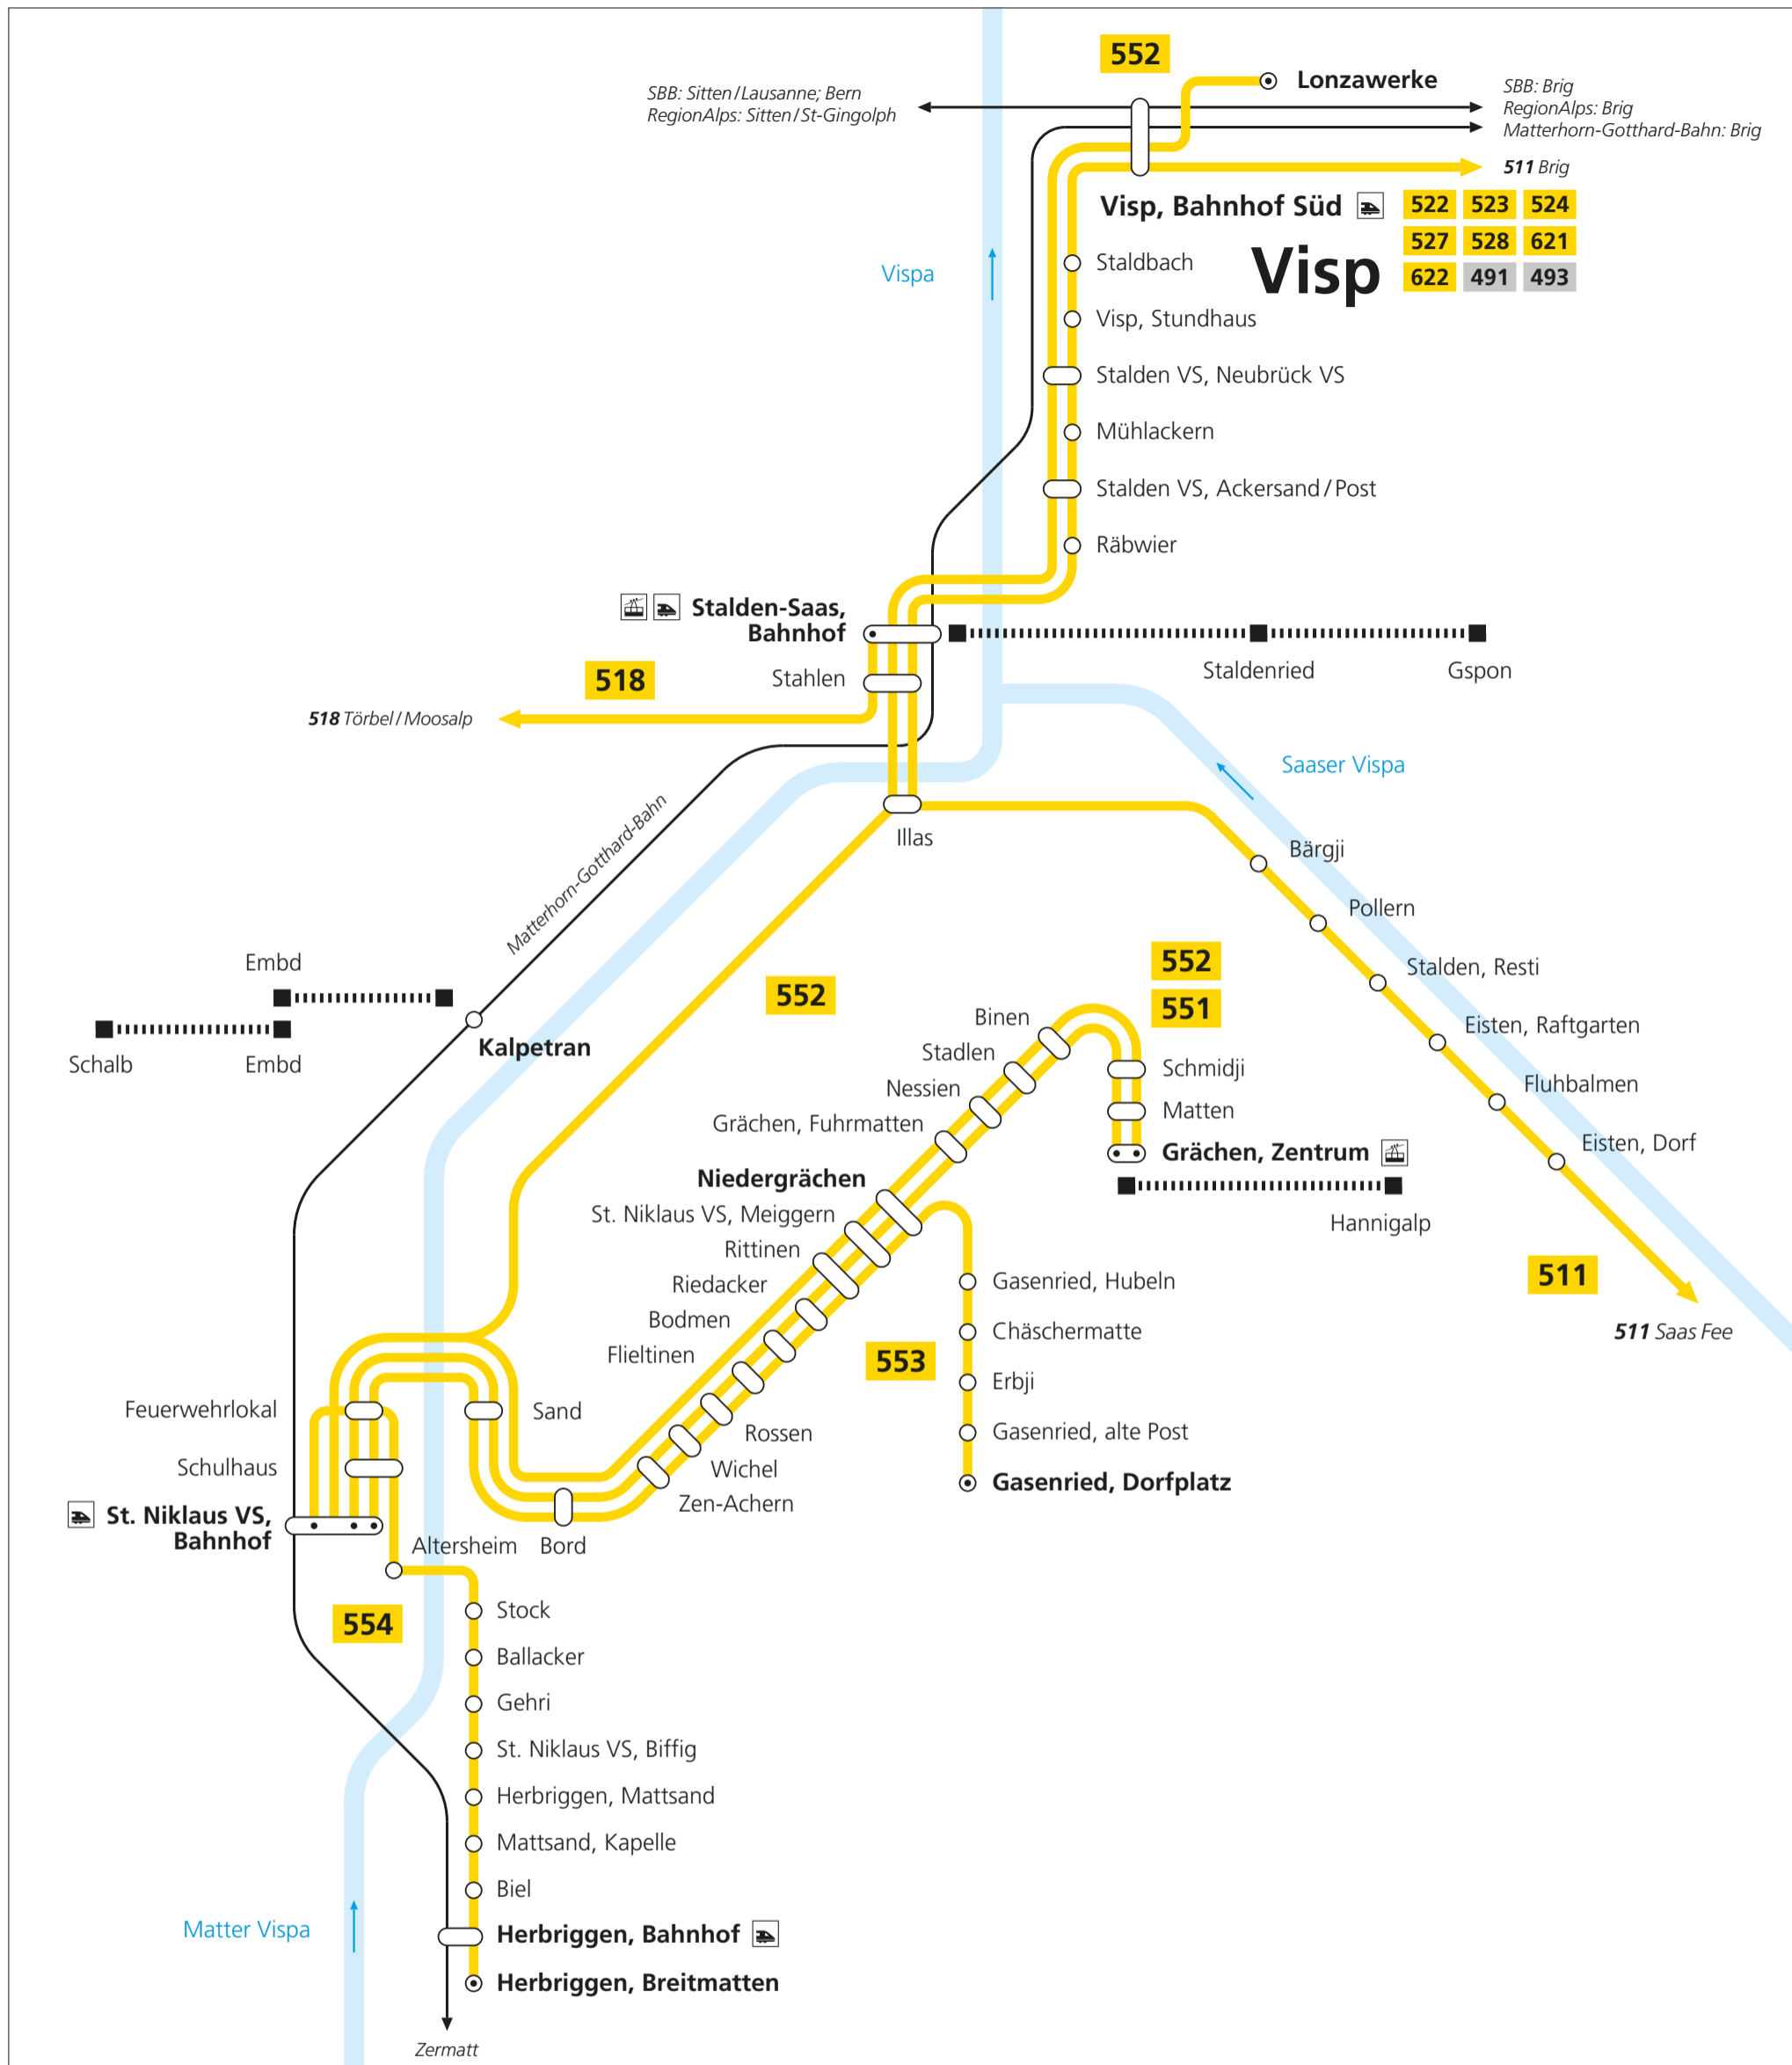

Grächen / St. Niklaus

Gültig ab 11. Dezember 2022

— PostAuto
 — ● Endhaltestelle
 — Bus
 — Bahnlinie
 Bergbahn

- | | |
|--|--|
| 511 Brig(–Brigerbad)–Visp–Stalden-Saas–Saas-Fee | 552 Visp–St. Niklaus VS–Niedergrächen–Grächen |
| 518 Stalden-Saas–Törbel–Moosalp | 553 St. Niklaus VS–Niedergrächen–Gasenried |
| 551 St. Niklaus VS–Niedergrächen–Grächen | 554 St. Niklaus VS, Bahnhof–St. Niklaus VS, Breitmatten |