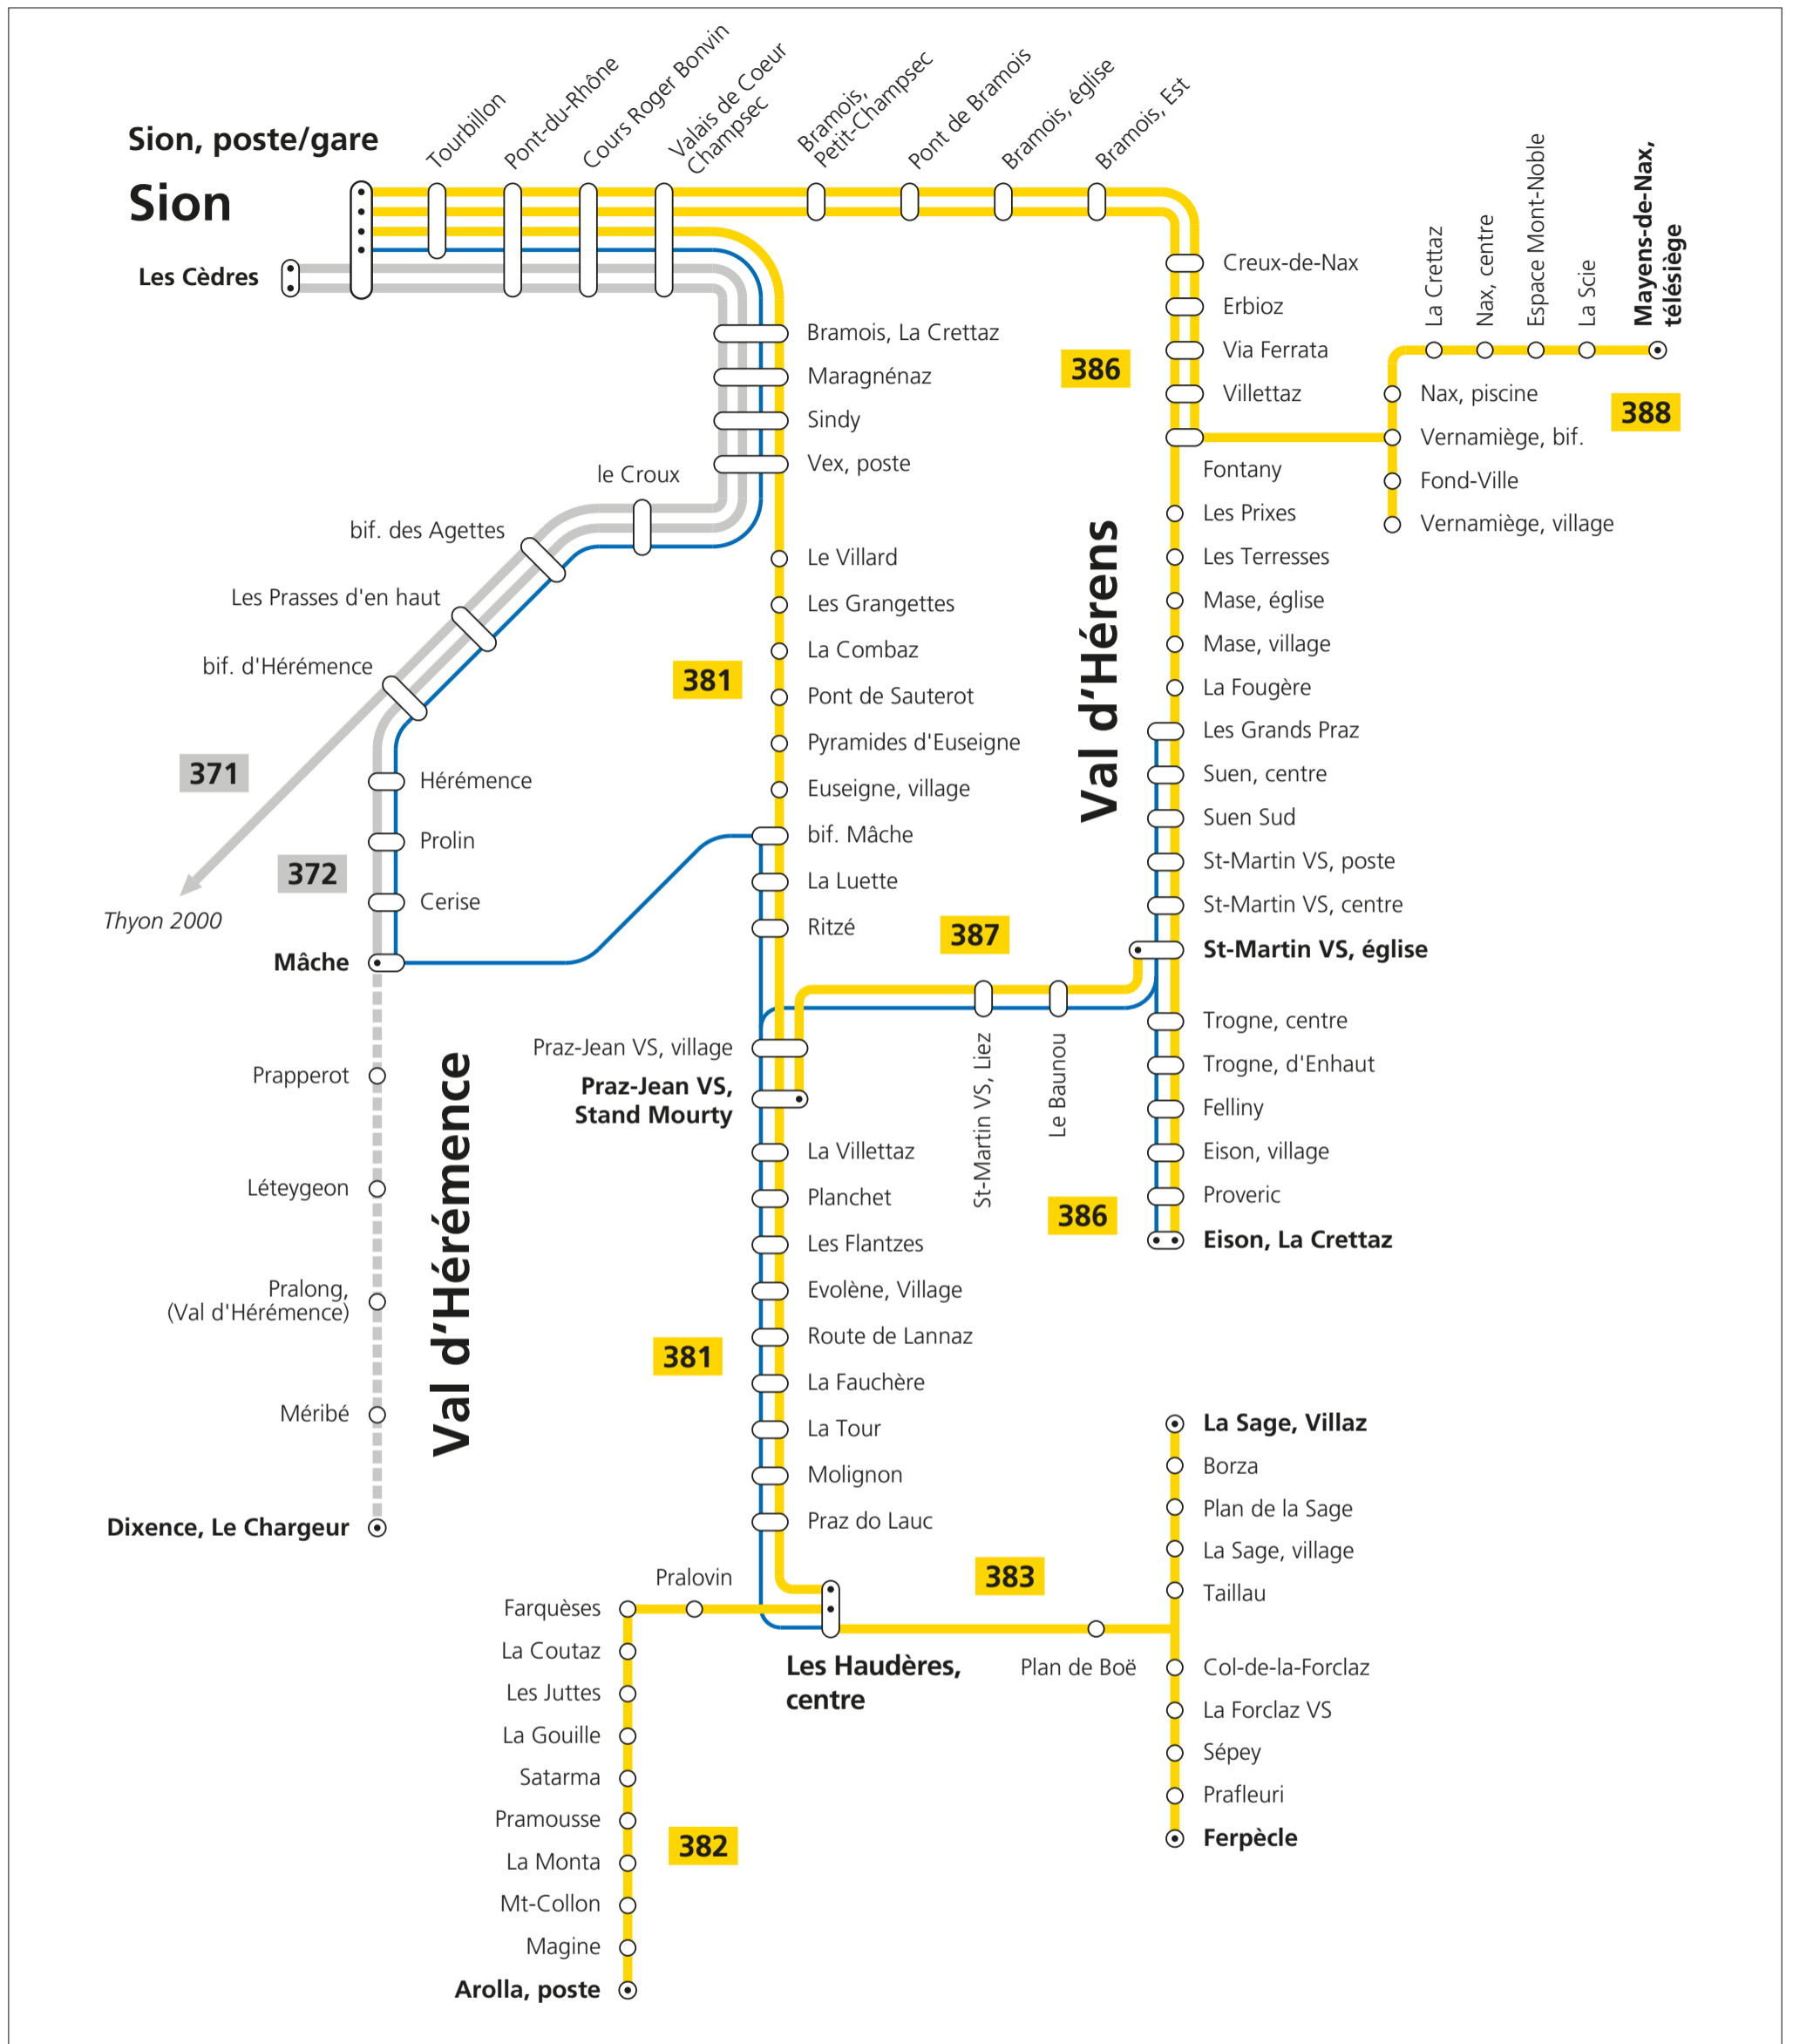

Les Haudères / Val d'Hérens

Valable dès le 10 décembre 2023

— CarPostal
 —⊙ Terminus
 — Ligne nocturne «sur demande»
 — Bus, autres transporteurs
 — Train

CarPostal

- 381** Sion–Les Haudères
- 382** Les Haudères–Arolla
- 383** Les Haudères–La Forclaz VS–Ferpècle

Bus, autres transporteurs

- 386** Sion–St-Martin VS–Eison
- 387** St-Martin VS–Praz-Jean VS
- 388** Sion–Vernamiège–Nax– Mayens-de-Nax
- 371** Sion–Thyon 2000
- 372** Sion–Hérémence–Mâche–Dixence