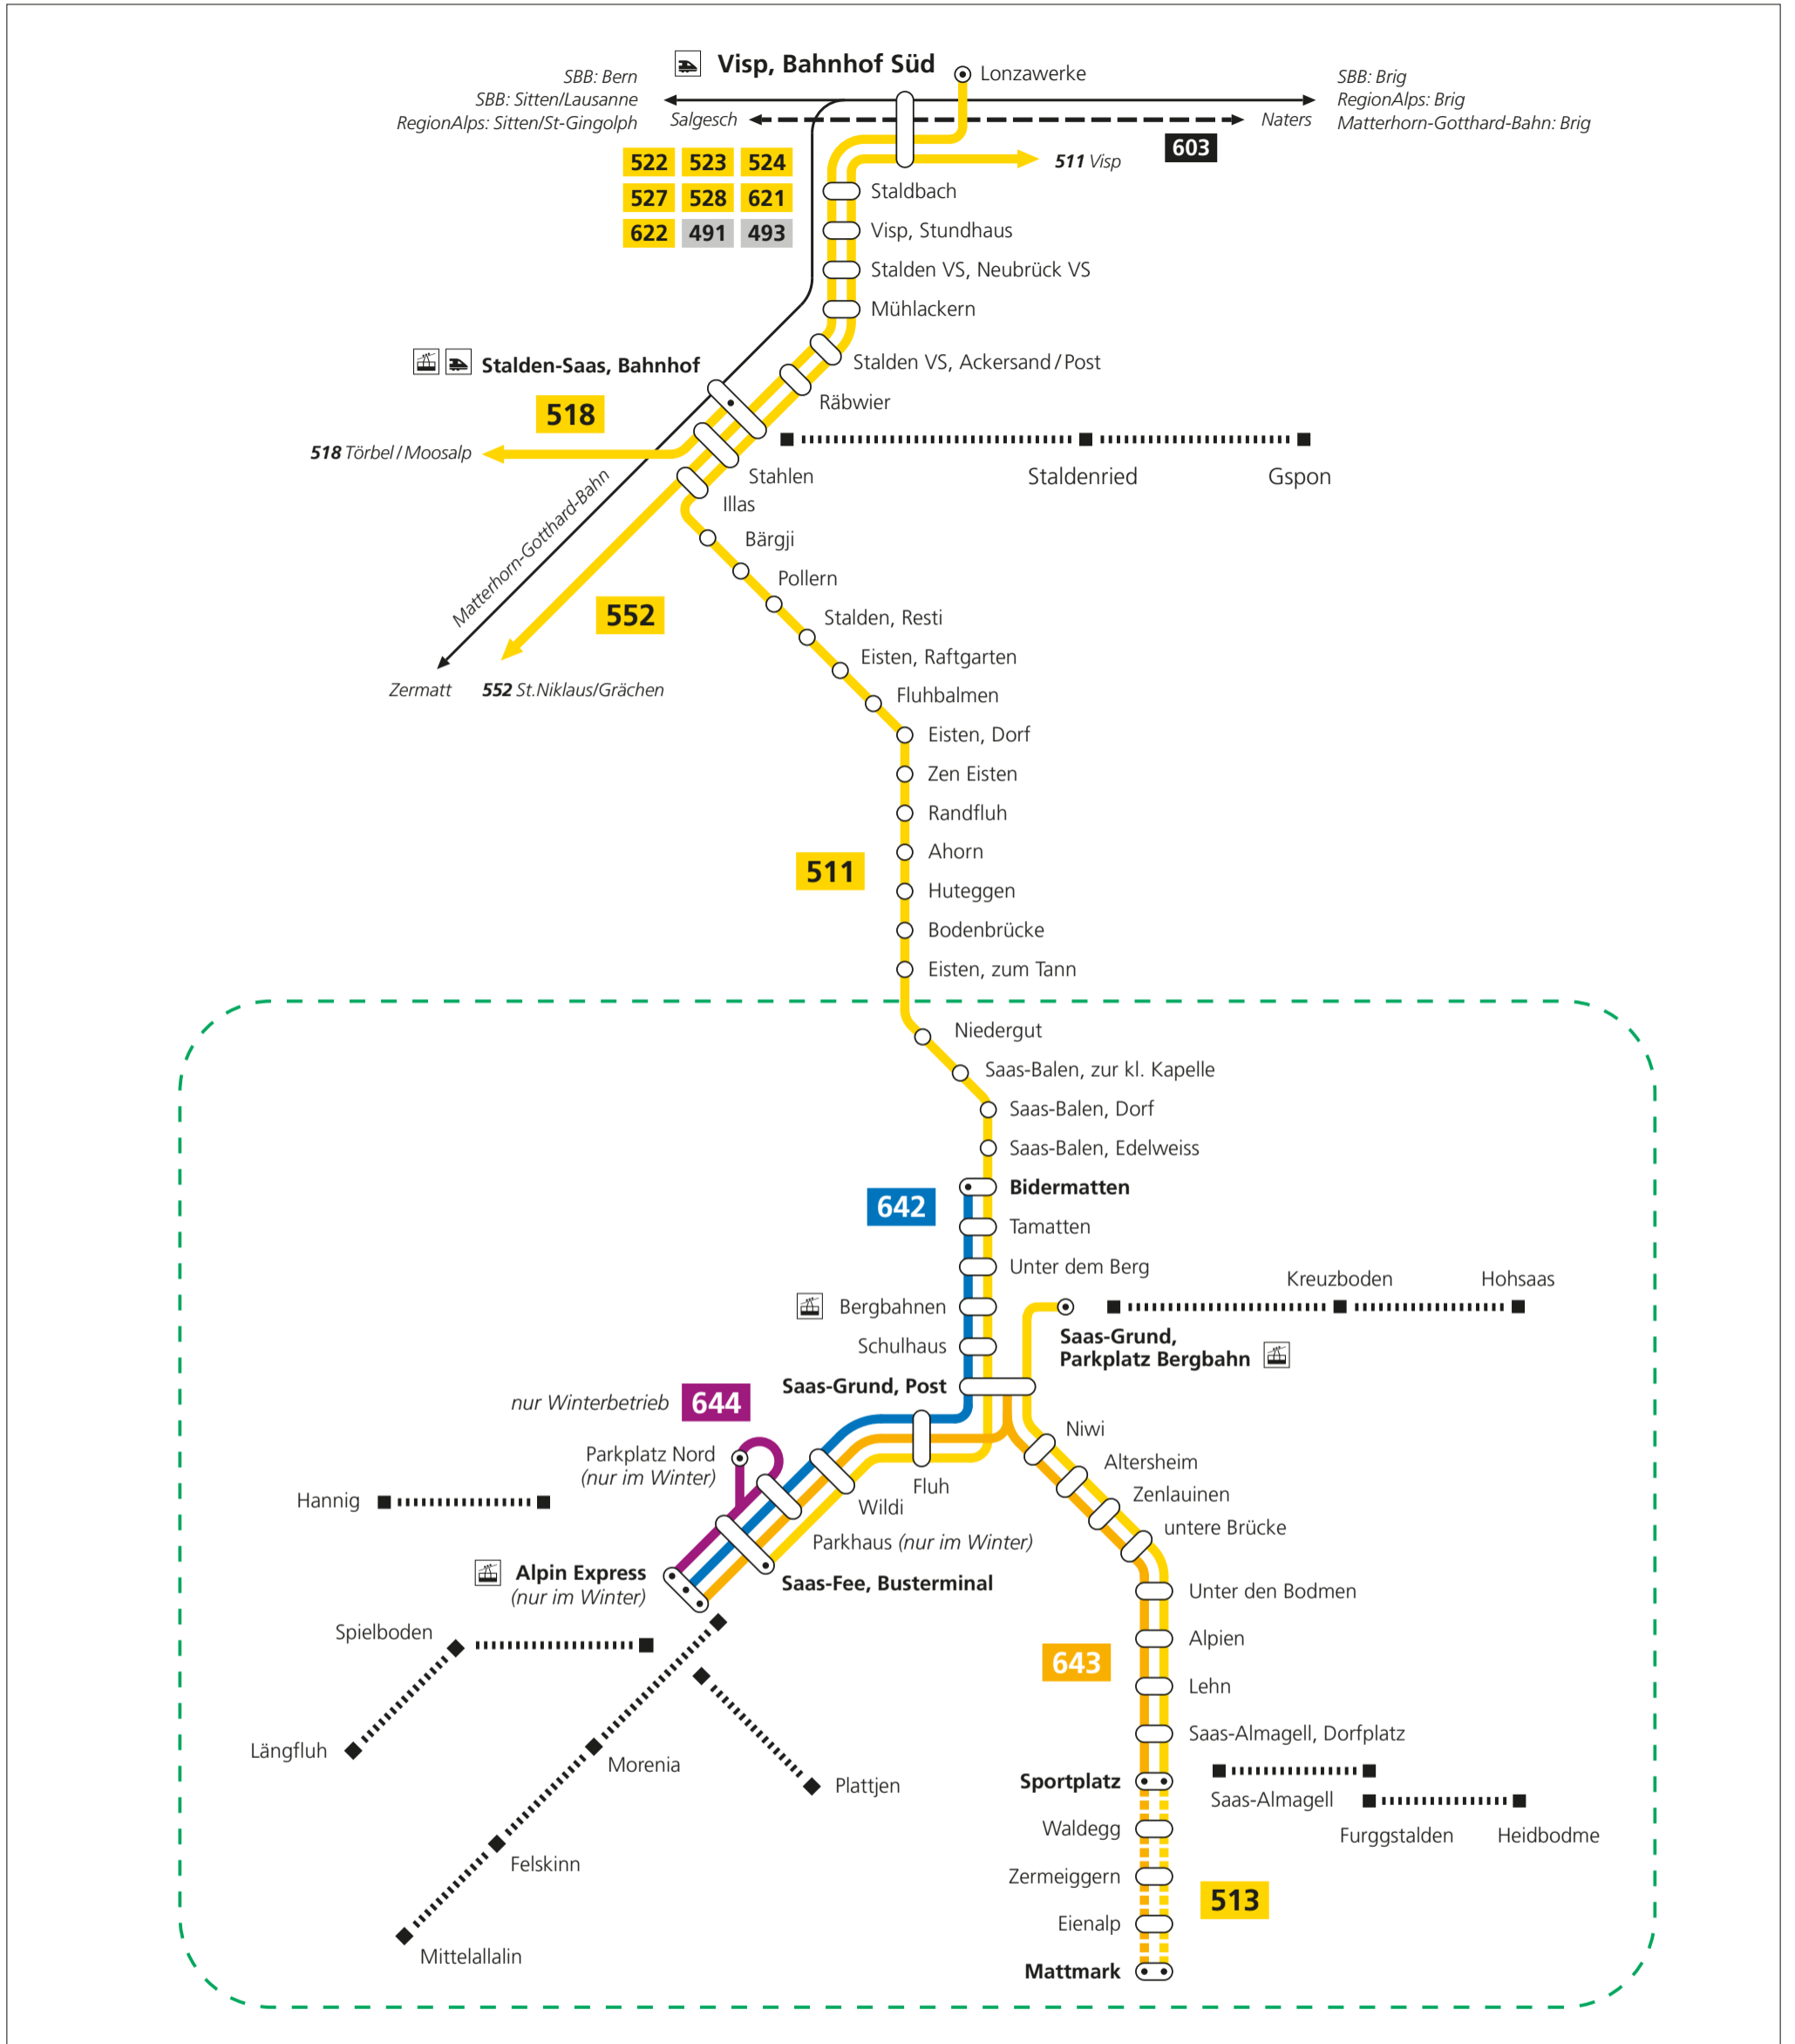

Saastal

Gültig ab 10. Dezember 2023

- | | | |
|---|--|---|
| 511 Brig (–Brigerbad)–Visp–Stalden-Saas–Saas-Fee | 528 Visp–Bürchen–Moosalp | 491 Leuk–Turtmann–Gampel–Raron–Visp |
| 513 Saas-Grund–Saas-Almagell–Mattmark | 552 Visp–St. Niklaus VS–Niedergrächen–Grächen | 493 Gampel–Raron–Visp |
| 518 Stalden-Saas–Töbel–Moosalp | 621 Naters–Brig–Eyholz–Visp | 603 Nachtbus Naters–Brig–Visp–Salgesch |
| 522 Visp–Ausserberg | 622 Brig–Brigerbad–Visp | |
| 523 Visp–Eggerberg–Eggen–Finnen | 642 Bidermatten–Saas-Grund–Saas-Fee, Busterminal–Alpin Express | |
| 524 Visp–Visperterminen | 643 Alpin Express–Saas-Fee, Busterminal–Saas-Grund–Saas-Almagell, Sportplatz–(Mattmark) | |
| 527 Visp–Zeneggen–Gstei–Egga–(Bürchen-Moosalp) | 644 Alpin Express–Saas-Fee, Parkplatz Nord (nur Winterbetrieb) | |