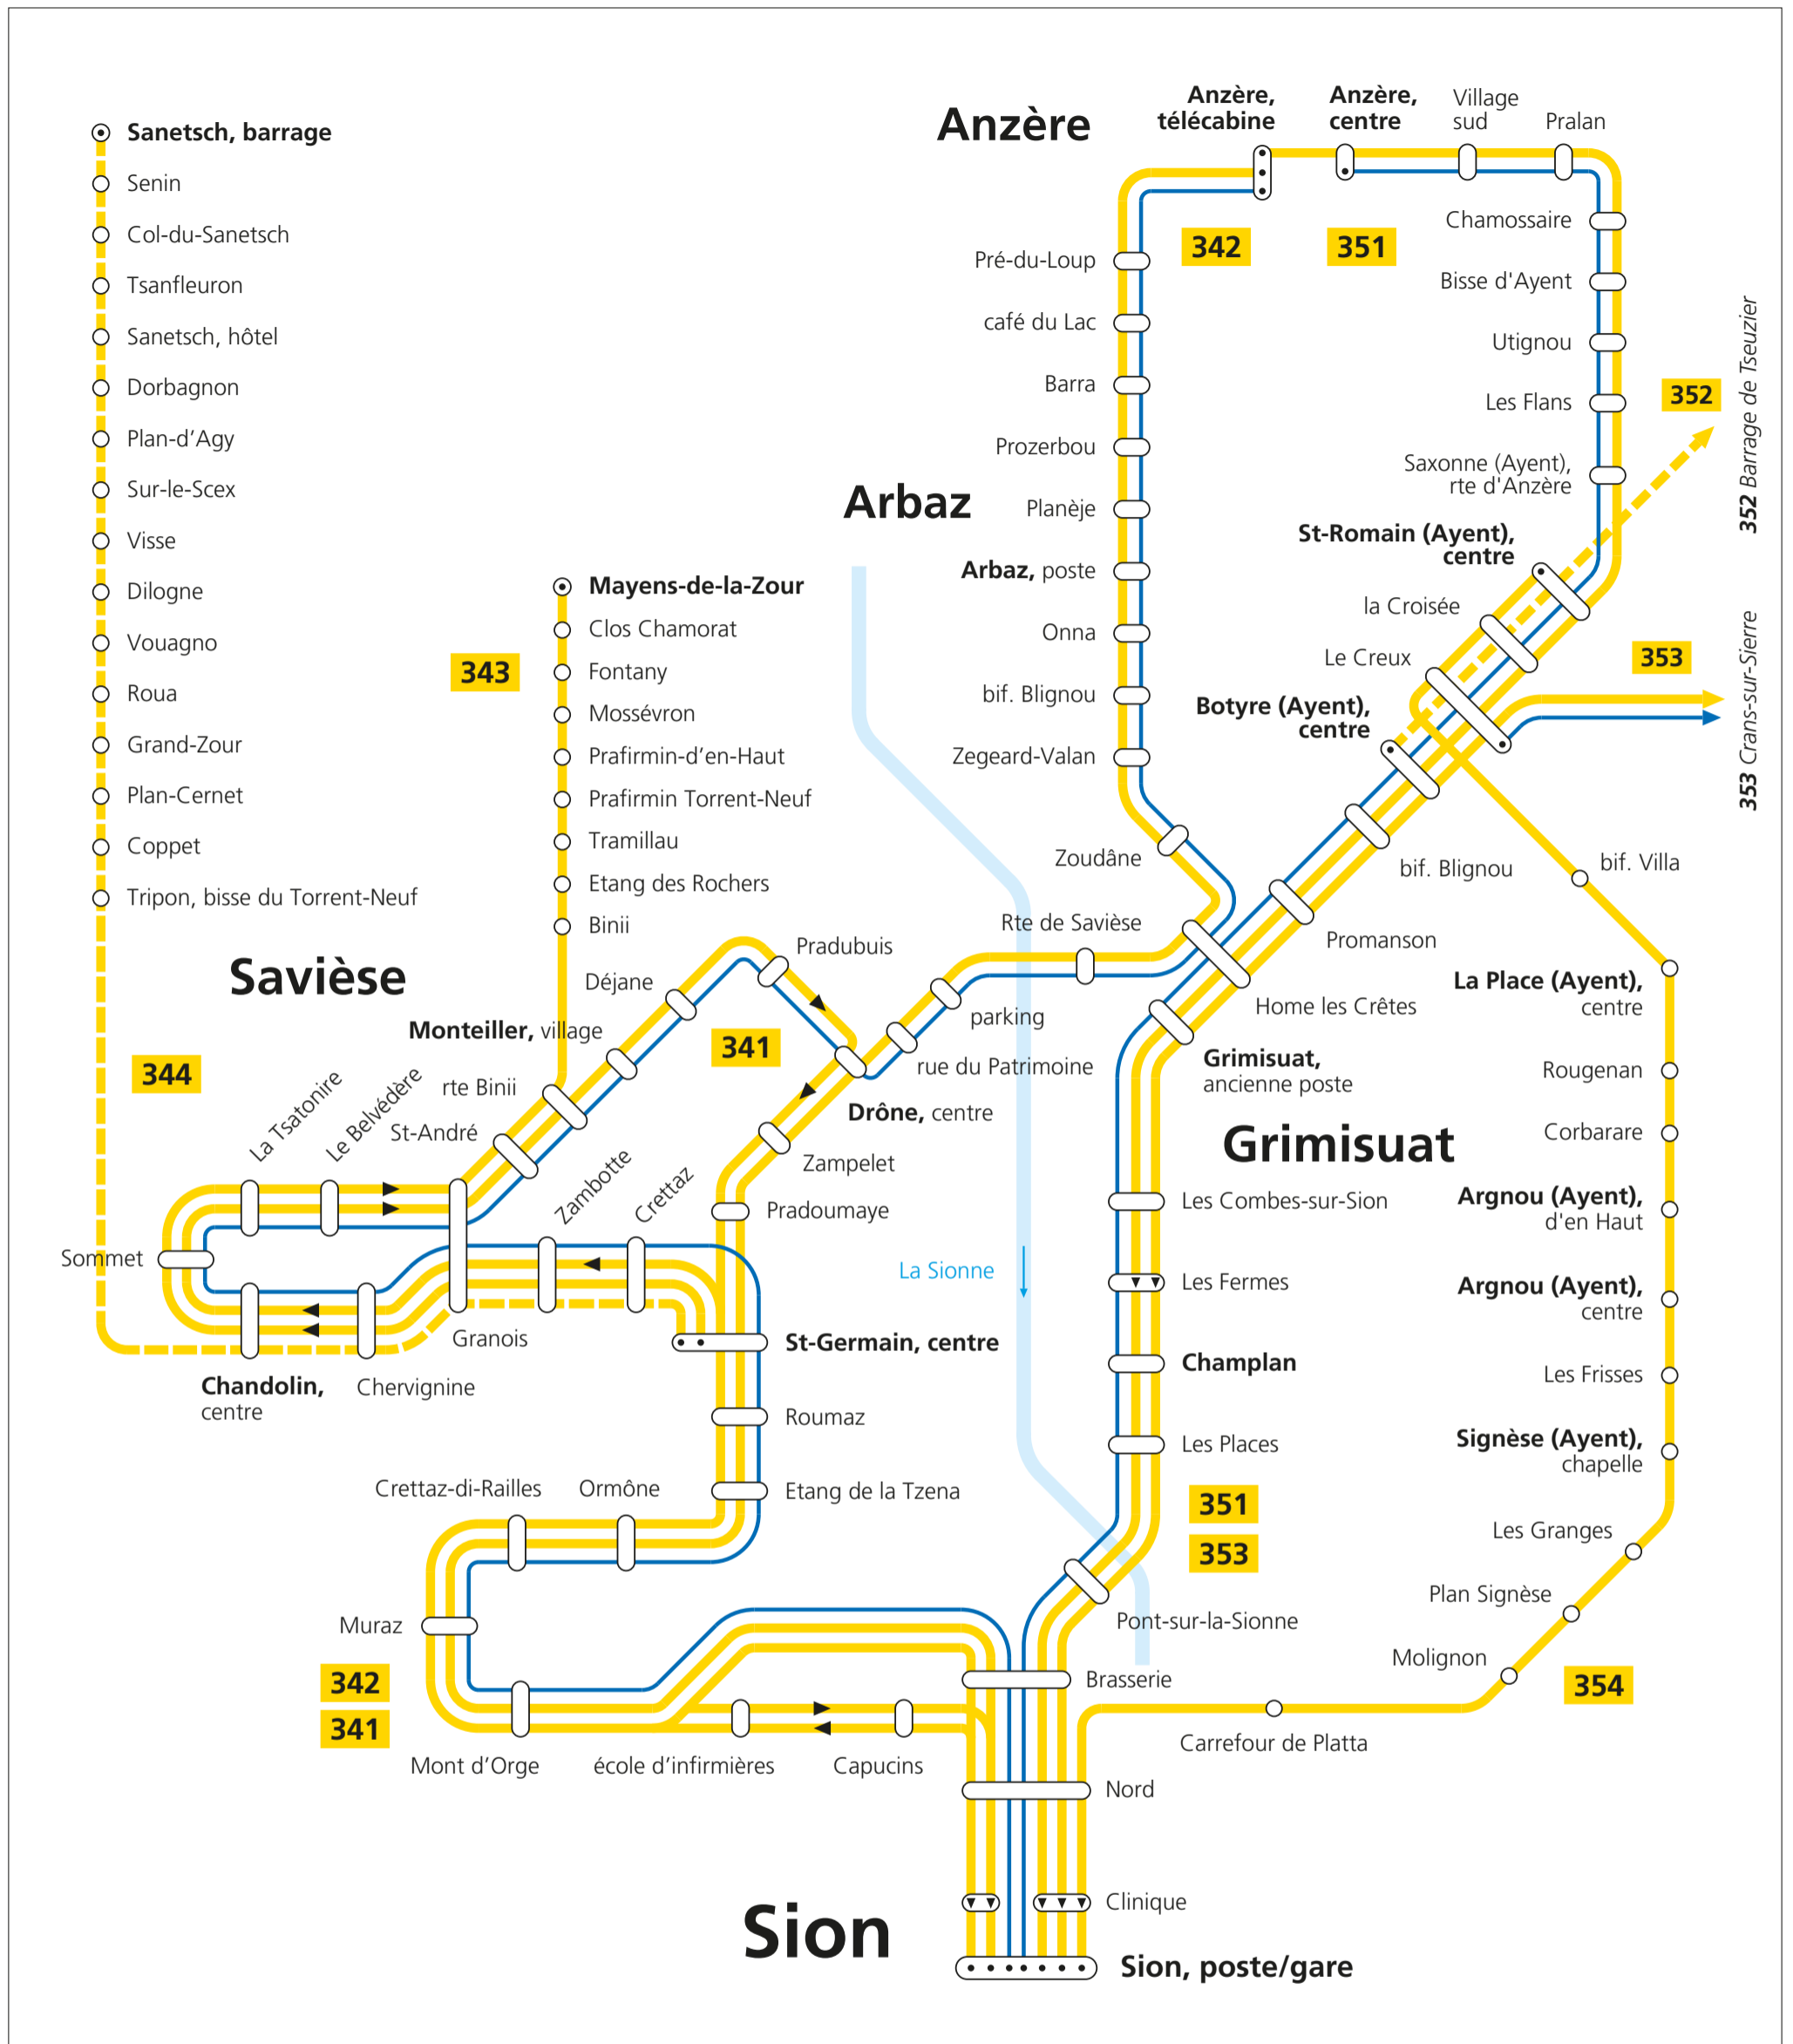

# Savièse – Grimisuat – Ayent – Anzère

Valable dès le 10 décembre 2023

CarPostal    Terminus    Ligne touristique    Ligne nocturne    Train

## CarPostal

- 341** Sion – Savièse
- 342** Sion – Savièse – Arbaz – Anzère
- 343** St-Germain (Savièse) – Mayens-de-la-Zour
- 344** St-Germain (Savièse) – Barrage du Sanetsch
- 351** Sion – Ayent – Anzère
- 352** Ayent – Barrage de Tseuzier
- 353** Sion – Ayent – Crans-sur-Sierre
- 354** Sion – Signèse (Ayent) – St-Romain (Ayent)