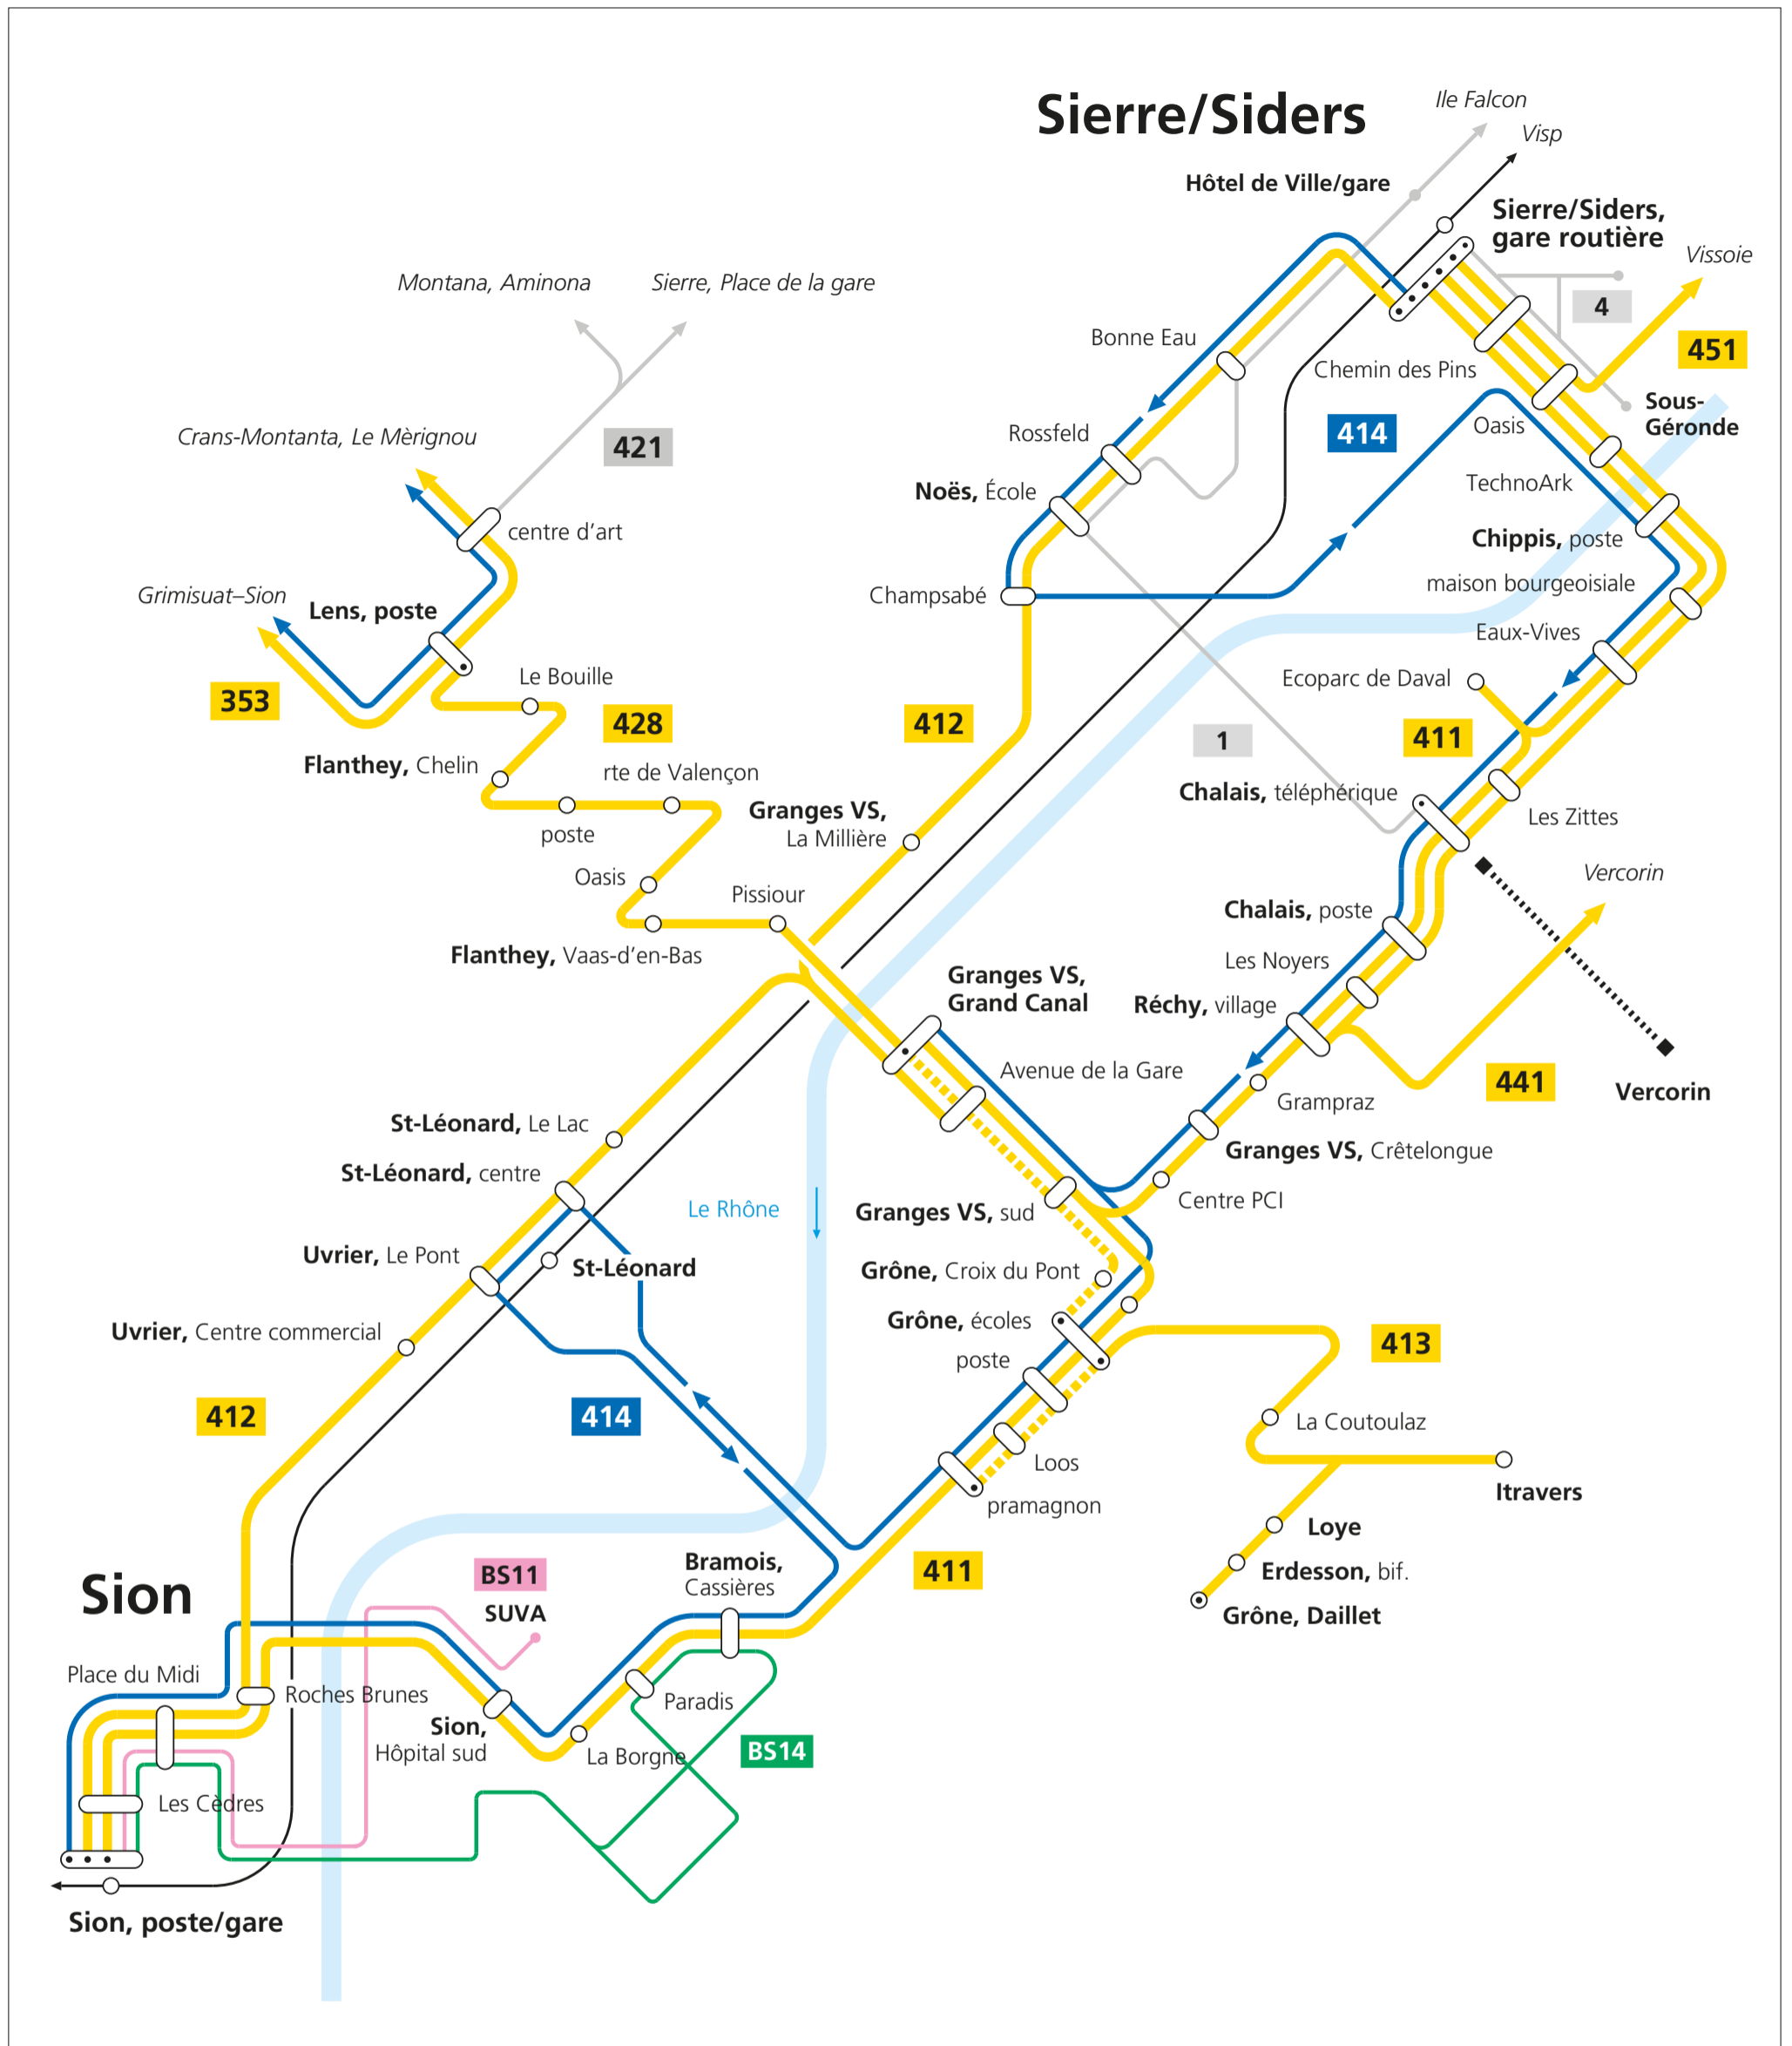

# Sion–Sierre/Siders

Valable dès le 10 décembre 2023

— CarPostal   
 — ⊙ Terminus   
 — CarPostal, courses nocturnes   
 — Bus, autres transporteurs   
 — Train

## CarPostal

- 353 Sion–Ayent–Crans-sur-Sierre
- 411 Sion–Bramois–Grône–Granges VS–Réchy–Chalais–Chippis–Sierre/Siders
- 412 Sion–Uvrier–St-Léonard–Granges VS–Noës–Sierre/Siders
- 413 Grône–Itravers–Daillet
- 428 Granges VS–Flanthey–LensVS
- 441 Sierre/Siders–Chippis–Chalais–Réchy–Vercorin
- 451 Sierre/Siders–Niouc–Vissoie

## CarPostal courses nocturnes VE/SA et SA/DI

- 414 Sierre/Siders–Chippis–Chalais–Granges VS–Grône–St-Léonard–Bramois–Sion

## Bus, autres transporteurs

- 1 Chalais téléphérique–Sierre/Siders Centre-ville–Ile Falcon
- 4 Sierre/Siders Gare routière/CFF–Sous-Géronde
- 421 Sierre/Siders–Chermignon–Crans–Montana–Aminona
- BS11 Châteauneuf–Sion, gare–Vissigen–Hôpital–SUVA
- BS14 Bramois–Sion, gare–Platta–Centre Funéraire