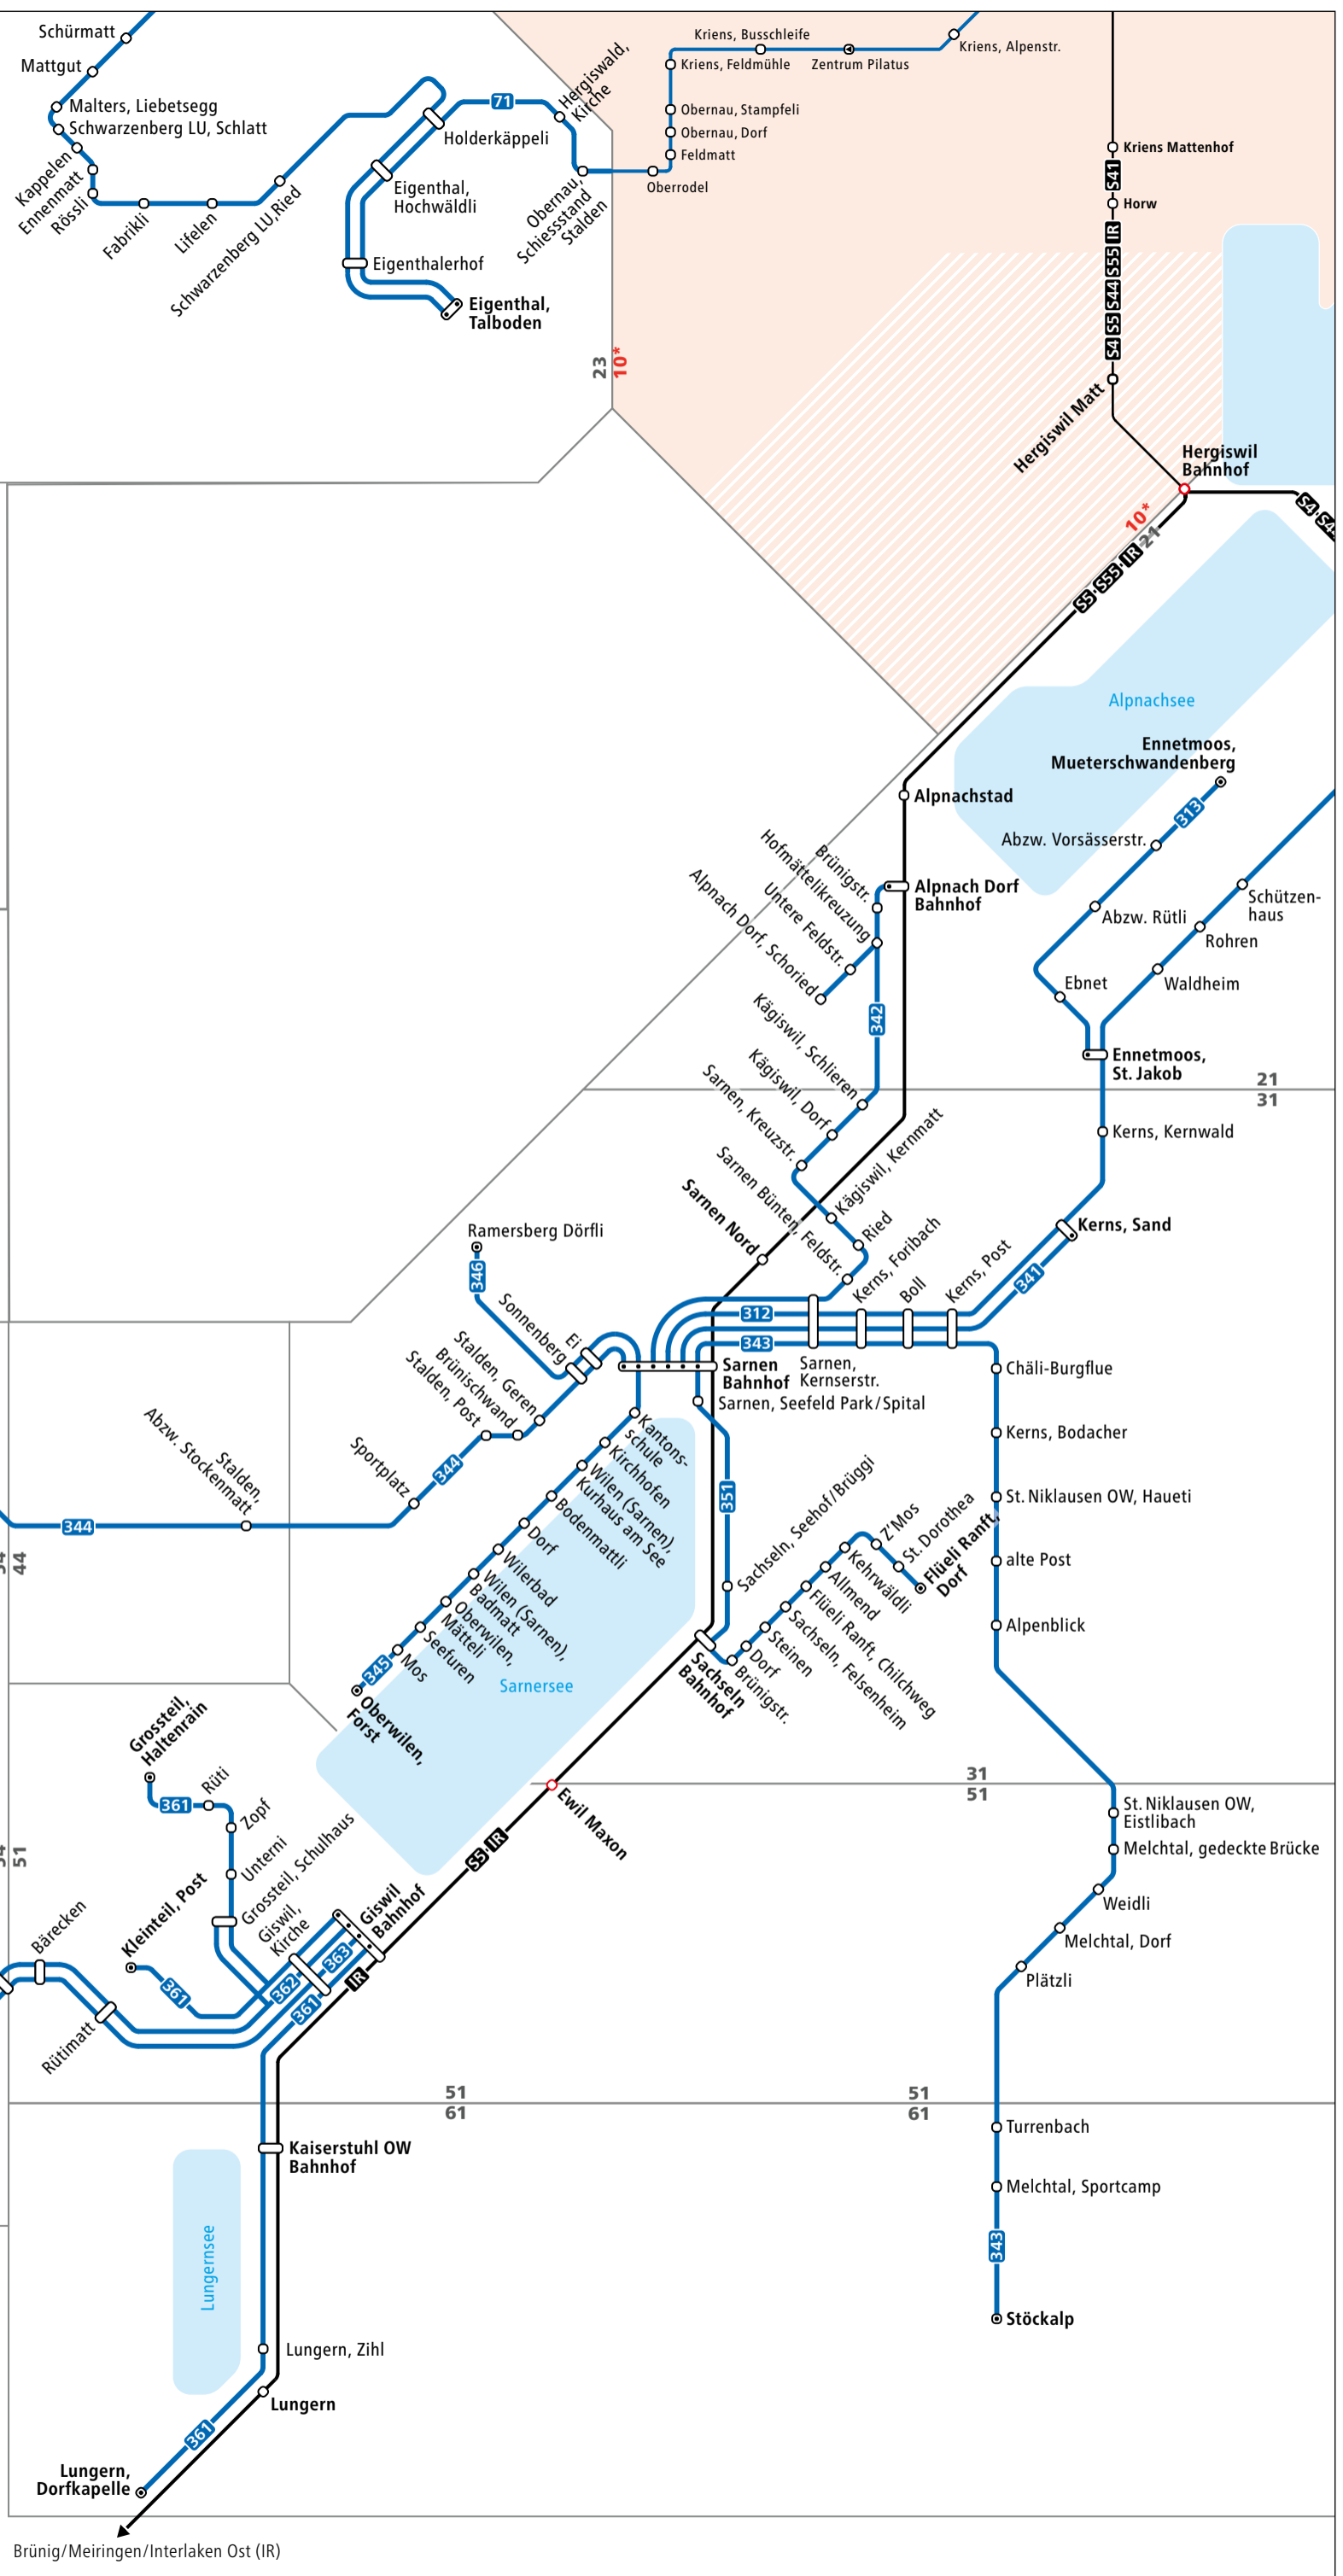

# Liniennetz Region Obwalden

Gültig ab 10.12.2023

-  Bahn
-  Busse
-  Halt nur in eine Richtung
-  Endhaltestelle
-  Tarifzongrenzen und -Nummern
-  Die Haltestellen gehören zu mehreren Zonen.
-  Die Haltestelle liegt auf der Zonen-  
grenze und gehört zu mehreren Zonen.
-  Die Tarifzone 10\* wird in Kombination  
mit anderen Zonen für die Preis-  
berechnung doppelt gezählt

**Passepartout**

Änderungen vorbehalten **einfach unterwegs**

Entlematt  
alte Post  
Schwändeli  
Gfellen

Brünig/Meiringen/Interlaken Ost (IR)